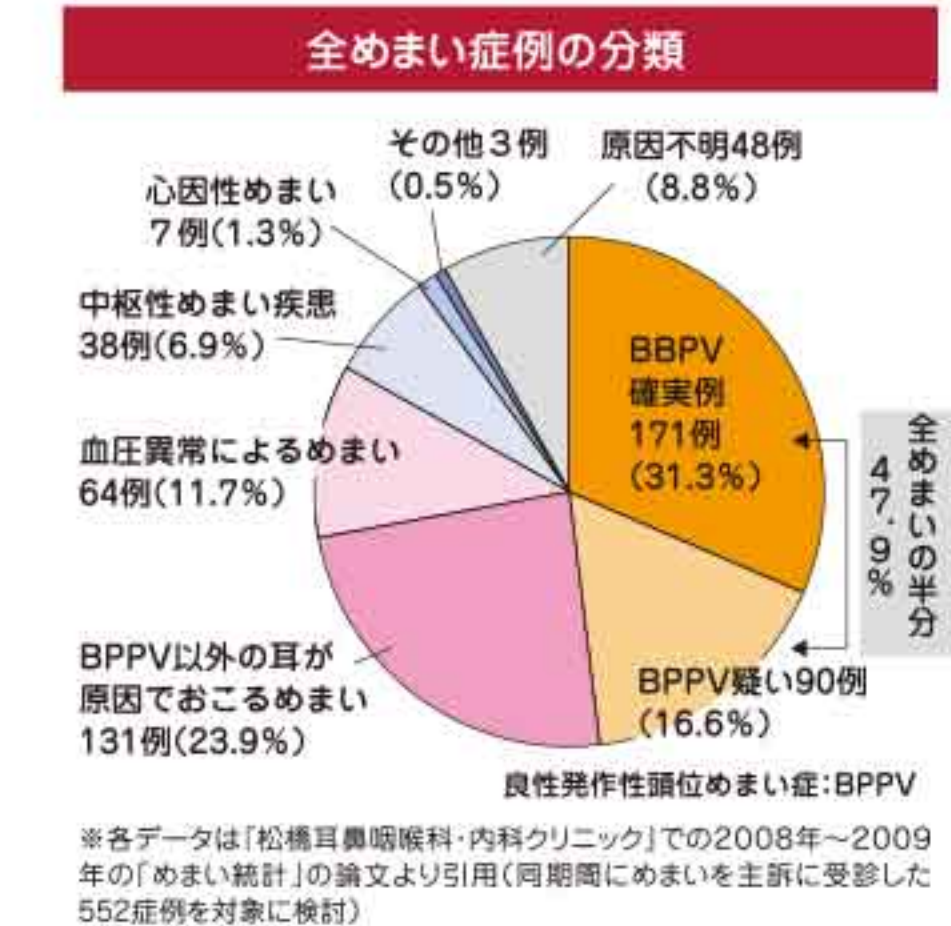

Q 診断は？

A 松吉 めまいが起こる時には「眼振」とよばれる眼球運動が起こります。当院では赤外線CCDカメラという特殊な機器を用いて、この目の動きのパターンを観察し、良性発作性頭位めまい症を含めた、より正確なめまい診断を行っています。その上で、脳が原因の危険なめまいが疑われる場合にのみ頭部CT検査を行い、インターネットを介して放射線科の専門医に頭部に異常がないか速やかに診断してもらいます。わずか30分程度で診断可能です。

Q 良性発作性頭位めまい症の治療法は？

A 松吉 良性発作性頭位めまい症には、主に3つのタイプがあります。その中でも頻度が高く治療しやすい症例については、耳石をもと存在していた卵形嚢という場所に戻す「耳石置換法」を施します。1回の治療時間は20分程度で、1回で80~90%の人に有効です。また、治療が難しい症例(クフラとよばれる部位に耳石がへばりつく症例)に対しても専門的な理学療法を行うことで良好な結果を得ています(参照論文②)。めまい症状でお困りの方は専門医にご相談ください。

重力に従い耳石が下方に動き、内耳を刺激することでめまいがおきます

症状 寝返りをうった時や寝ている状態から起き上がった時など、頭の向きを変える時に発症。

原因 もともと「卵形嚢」という場所に存在していた「耳石」が、衝撃など何らかの原因で「外側半規管」や「後半規管」など別の場所に入り込み、それが頭を動かした時に重力に従って動くことで内耳を刺激し、めまいが発症。

治療 三半規管に入り込んだ耳石を、もともと存在している卵形嚢という場所に戻す「耳石置換法」と呼ばれる理学療法を行います。1回の治療時間はわずか20分程度で、1回行うことで80~90%の人に有効。