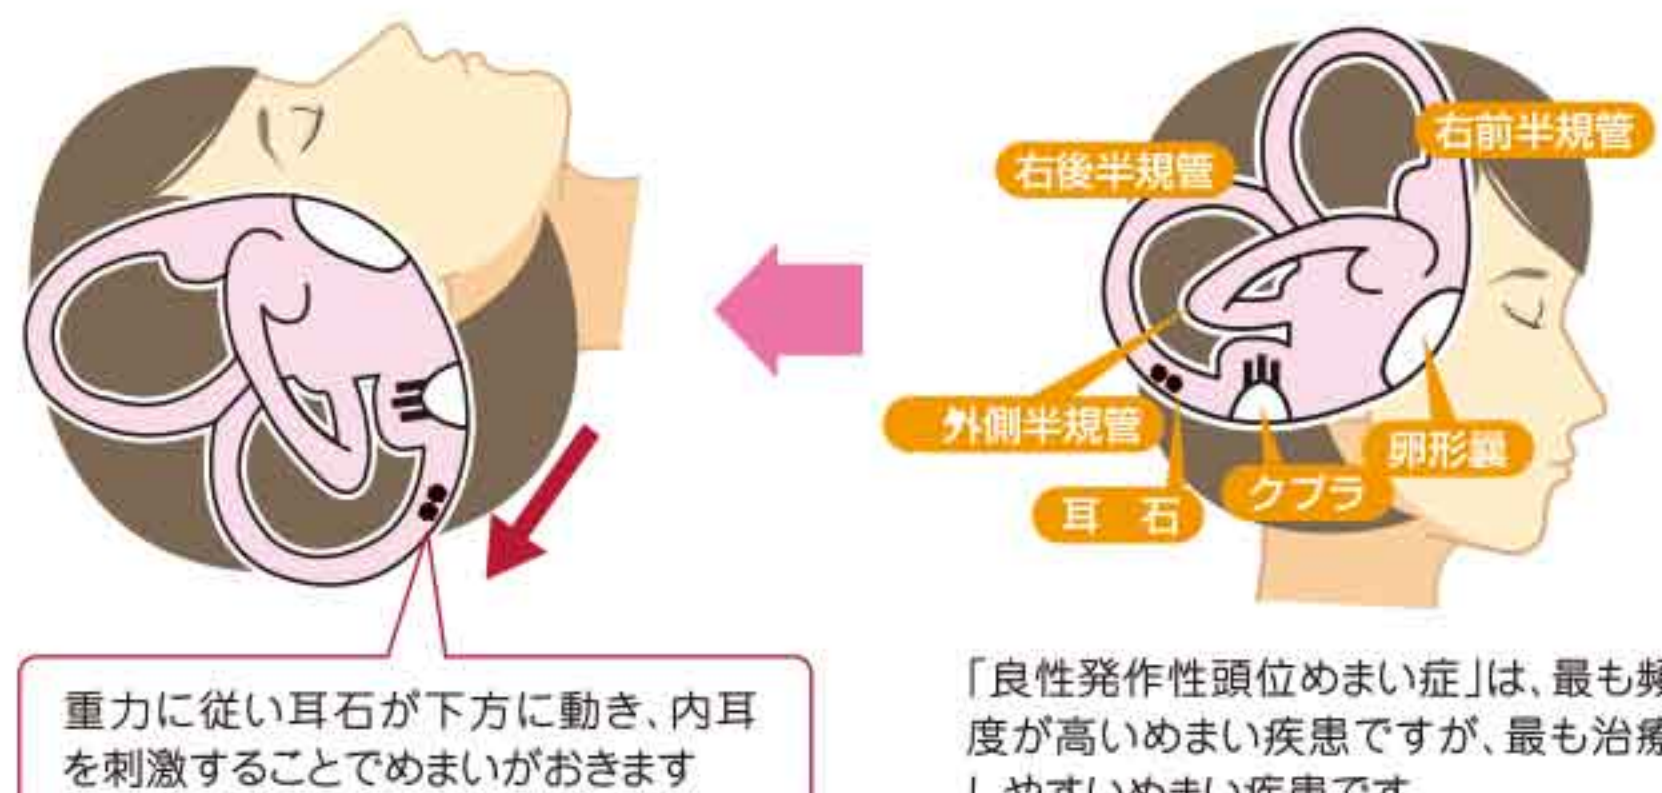

Q めまいの原因は耳が多いとか？

A 松吉 一般に、めまいと聞くと、脳梗塞や脳出血などが原因と思われがちですが、それは10%弱で、めまいの約70%は「耳」が原因とされています。中でも、頭を動かした時に起こるめまいは、「良性発作性頭位めまい症」とされ、めまい疾患全体の約50%を占めます。最も頻度の高いめまい疾患であると同時に、最も治療しやすいめまい疾患です。

Q 良性発作性頭位めまい症について詳しく教えてください

A 松吉 例えば、寝返りをうつた時や寝ている状態から起き上がった時など、頭を動かした時に発症するめまいです。「朝起き上がった時や、夜トイレに起き上がった時に天井が回るなどの症状で受診されることが多いです。」

Q 原因は？

A 松吉 図のように、三半規管に何らかの要因で耳石が入りこみ、これが頭の向きを変えるときに動くことで内耳を刺激するために起こります。誰かとぶつかったり、ちょっとした衝撃で耳石が動くこともあります。年齢や性別、ライフワークに関係なく、さまざまなきっかけで誰にでも起こります。

Q 診断は？

A 松吉 めまいが起こる時には「眼振」とよばれる眼球運動が起こります。当院では赤外線CCDカメラという特殊な機器を用いて、この目の動きのパターンを観察し、良性発作性頭位めまい症を含めた、より正確なめまい診断を行っています。その上で、脳が原因の危険なめまいが疑われる場合にのみ頭部CT検査を行い、インターネットを介して放射線科の専門医に頭部に異常がないか速やかに診断してもらいます。わずか30分程度で診断可能です。

Q 良性発作性頭位めまい症の治療法は？

A 松吉 良性発作性頭位めまい症には、主に3つのタイプがあります。その中でも頻度が高く治療しやすい症例については、耳石をもと存在していた卵形嚢という場所に戻す「耳石置換法」を施します。1回の治療時間は20分程度で、1回で80~90%の人に有効です。また、治療が難しい症例(クフラとよばれる部位に耳石がへばりつく症例)に対しても専門的な理学療法を行うことで良好な結果を得ています(参照論文②)。めまい症状でお困りの方は専門医にご相談ください。