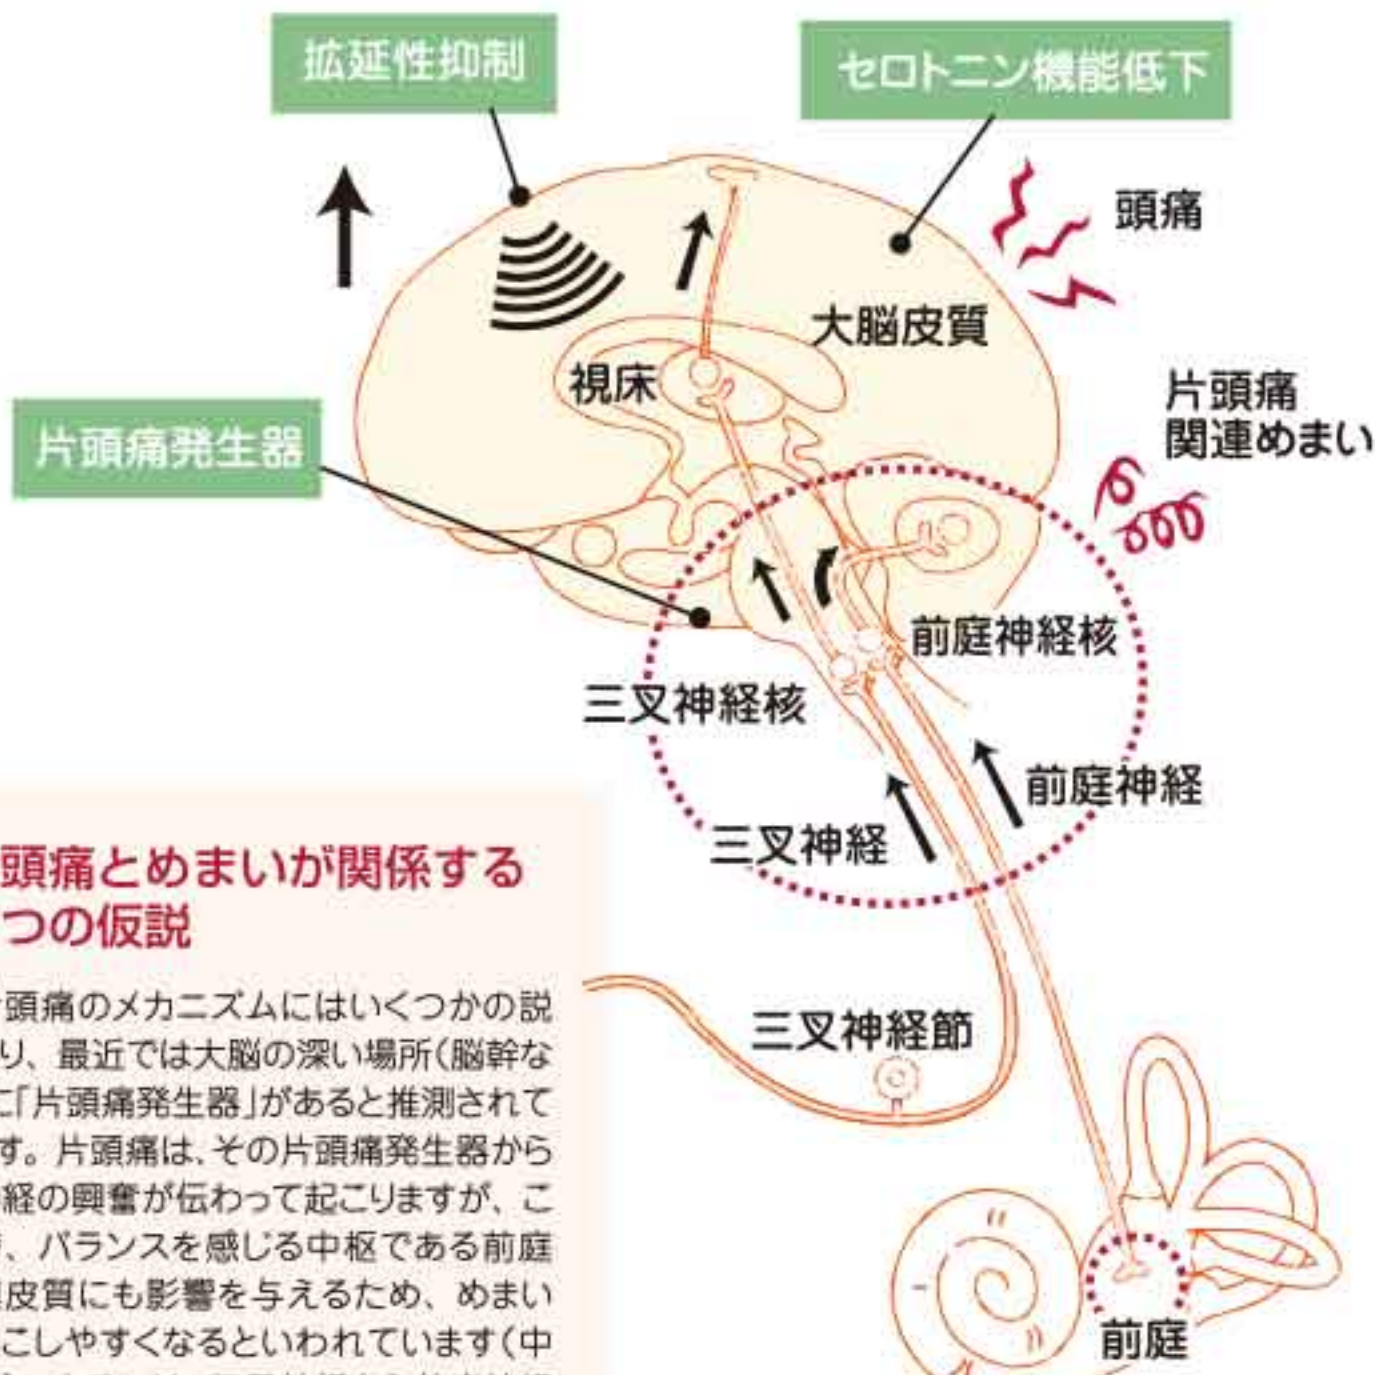

片頭痛の仕組みと片頭痛関連めまい

片頭痛とめまいが関係する2つの仮説

片頭痛のメカニズムにはいくつかの説があり、最近では大脳の深い場所(脳幹など)に「片頭痛発生器」があると推測されています。片頭痛は、その片頭痛発生器からの神経の興奮が伝わって起こりますが、この時、バランスを感じる中枢である前庭関連皮質にも影響を与えるため、めまいを起こしやすくなるといわれています(中枢説)。あるいは、三叉神経から前庭神経周囲に刺激が伝えられ、めまいを起こすという説(末梢説)もあります。

片頭痛を伴うめまいの特長

- ●片頭痛持ち、あるいは過去に片頭痛持ちだった
- ●めまいの最中に光や音に敏感になったり、吐き気を伴うなど片頭痛のような症状がある

↓
どちらも当てはまる場合は「片頭痛関連めまい」の疑いがある。

松吉院長による「めまい」の本、好評販売中

専門医がやさしく教えるめまいの治療

医学博士 松吉秀武

出版:現代書林

Amazonで販売中

院内感染対策について

当院では冷・暖房および床暖房と換気を同時に行っており、基本的にすべての窓(火災時の煙放出用の窓も含めて)を常時開放しています。また、待合室には室内の空気を吸引し、紫外線により滅菌して室内に放出する空気洗浄除菌脱臭装置(福田電子社製「FDS-ZERO」)を設置しています。

さらに、全ての患者さまに体温測定をさせていただき、アルコール消毒液も随所に設置しています。マスクをはずしたくない患者さまについては必要最小限にマスクをずらすことで対応しています。特に、めまいの診察では、基本的にマスクを外す必要はありません。安心して受診いただけます。

松橋耳鼻咽喉科・内科クリニック

熊本県宇城市松橋町から2-2-15
FAX 0964-33-0111

☎ 0964-33-4133

がん温熱療法施行施設 (12回まで保険適用)

治療枠 平日/午前9時から午後5時までの8枠
土曜/午前9時から午後3時までの5枠

高圧酸素療法(保険適用)施行施設

※抗がん剤治療に高圧酸素療法+温熱療法(ハイパーサーミア)を併用することで抗がん剤の治療効果が強力に高まります。
※突発性難聴に対しても有効であり、保険適応があります。

オンライン診療始めました

CLINICS(クリニック)

検索

時間的に初診の方も可能です。詳細は当院のHPをご覧ください。

診療案内	曜日		午前		午後	
	月	火・水・木・金	9:00~13:00	13:00~18:00	9:00~14:00	休診^{※1)}
耳鼻咽喉科	土	9:00~13:00	13:00~18:00	9:00~14:00	休診^{※1)}	
内科	平日	9:00~14:00	休診^{※1)}	9:00~14:00	休診^{※1)}	
	土曜日	9:00~14:00				

※耳鼻咽喉科は、月・土は休診はありません。※1) 急患の方は院長が対応いたします。

日曜診療 9:00~12:00 ※休日加算はありません
インフルエンザ予防接種外来、耳鼻科のみ
1月31日(日)・2月28日(日)

日本耳鼻咽喉科学会専門医4名在籍

◆新任ドクター
熊本市民病院より小川晋太郎医師が赴任
熊本大学医学部卒、日本耳鼻咽喉科学会専門医

■耳鼻咽喉科は月曜~土曜まで耳鼻咽喉科専門医3名体制で診療しています
■鼻閉改善手術は平日および土曜の午前7:30~午後2:00~各1名ずつ施行しています。この時間帯以外にも予約可能です。

診療体制	月曜	火曜	水曜	木曜	金曜	土曜
院長	9:00~13:00 14:00~18:00	9:00~13:00 14:00~18:00	9:00~13:00 14:00~18:00	9:00~13:00 14:00~18:00	9:00~13:00 14:00~18:00	9:00~13:00 14:00~16:00
後藤副院長	11:00~14:00 17:00~18:00		15:00~18:00	9:00~13:00 15:00~18:00		11:00~14:00 15:00~16:00
山田副院長	9:00~12:00 14:00~18:00	9:00~13:00 15:00~18:00	9:00~13:00 15:00~18:00		9:00~13:00 15:00~18:00	9:00~12:00 14:00~16:00
小川副院長	9:00~13:00 15:00~18:00	9:00~13:00 15:00~18:00		9:00~13:00 15:00~18:00	9:00~13:00 15:00~18:00	9:00~13:00 15:00~16:00

都合により変更することがあります。

保険外診療 ※表示金額は全て税込。

先発品 MSD社製 プロベシア (男性型脱毛症薬) ジェネリック医薬品ファイザー社製 1mg×28錠 7,500円 → 5,500円	富士フィルムファーマー社製 サレックス (ダイエット内服治療薬) 1錠(0.5mg) 330円
シアリス錠 (ED治療薬) 1錠(20mg) 1,800円	ニンニク注射 (ヒタマンB群) 1,800円
プラセンタ注射(2A) (※最新調剤) 30分以内の 下投時効は500~600円/日 毎日で、1,400円	疲労回復注射 (ヒタマンB群+ヒタマンC2g) 1錠(20mg) 2,000円