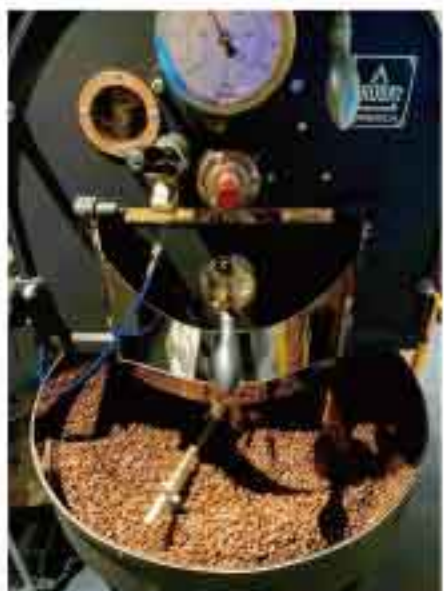

やっしるぶれ 編集部が八代郡・八代市の旬の情報をお届け!  
 気軽にぶらっと? **ハ代さんぽ** さびろん

Vatuelite Shop **ENDELEA COFFEE**

コーヒーの様々な表情を知ることができる  
 自家焙煎コーヒーショップ

アナログレコードの音楽が流れる落ち着いた店内でゆっくりとコーヒーを味わいたい。

ENDELEA COFFEEは八代市内で唯一の自家焙煎コーヒーを提供するお店です。産地や精製処理の違いによって生まれるコーヒー豆の個性を感じられるスペシャルティコーヒーは浅煎りから深煎りまで常時5~6種類の豆がお楽しみいただけます。きっと自分好みの豆を見つけることができますよ。期間限定で地元農家やお菓子屋さんコラボしたフラベなども登場します。最新情報はInstagramにアップされるので要チェックです。