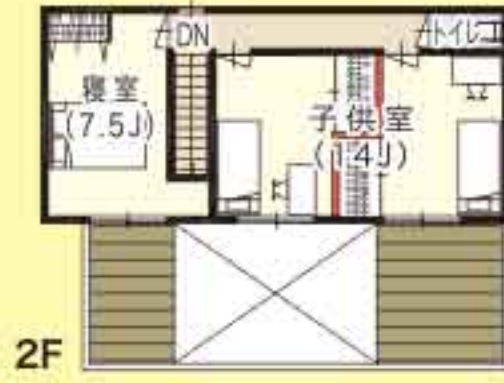

● 子供室は2つに分割可能

※建物本体価格の他に植栽・外構工事・付帯工事費用等、別途費用がかかります。
※上記プランは参考プランのため、敷地条件や行政等からの指導により同プランが建築できない場合がございますので、予めご了承ください。

販売価格

1,875.6万円
(税抜・土地代別)

延床面積 1F: 55.89㎡ 2F: 45.54㎡
TOTAL 101.43㎡+14.49㎡(ハコニワ)

建築参考プラン例②

ゆとりある収納スペースを確保し、片付けもラクでいつもスッキリ。

販売価格

1,582万円
(税抜・土地代別)

延床面積 1F: 51.34㎡ 2F: 49.68㎡
TOTAL 101.02㎡

※建物本体価格の他に植栽・外構工事・付帯工事費用等、別途費用がかかります。
※上記プランは参考プランのため、敷地条件や行政等からの指導により同プランが建築できない場合がありますので、予めご了承ください。
◎バスは全てイメージです。