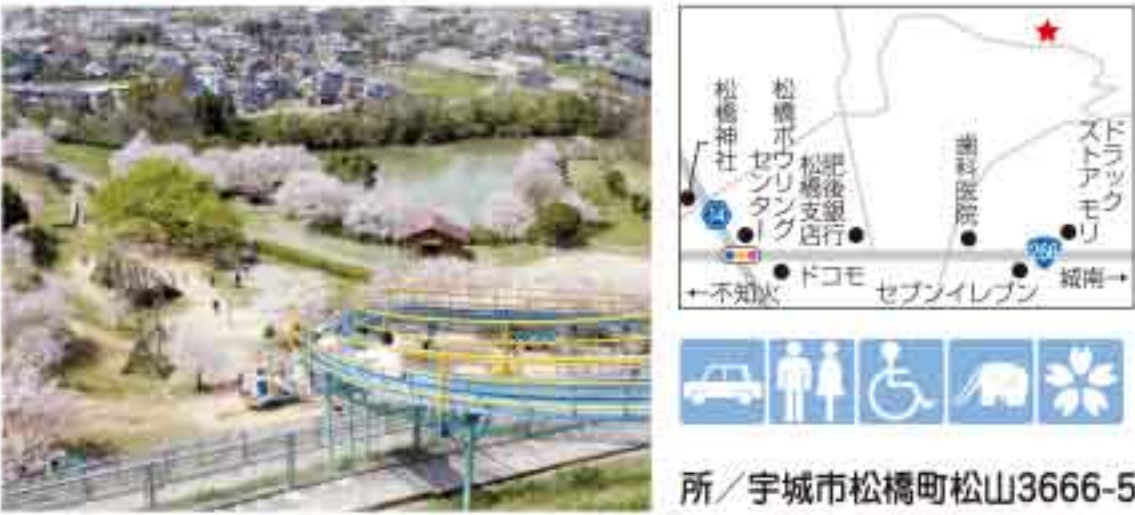

宇城市 岡岳公園

所/宇城市松橋町松山3666-5

スポーツ施設も遊具も充実
運動・行楽・絶景を満喫できる