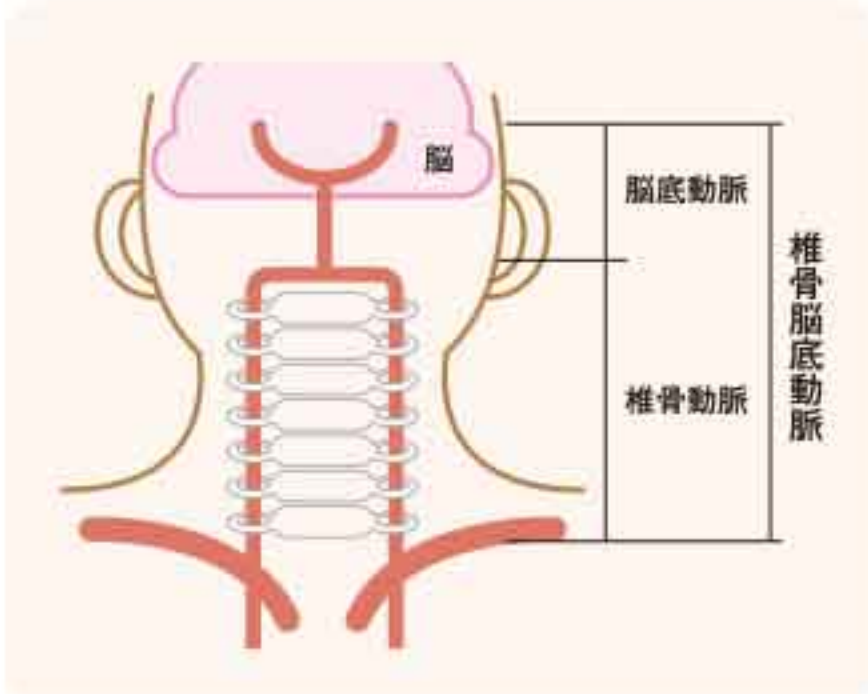

**ファイナル 132**  
 ぐるぐる目が回る、ふらふら身体が浮く  
 中年や高齢者に多く見られる  
 ついこのうづいとうみやくじゅんかん ふぜん  
**椎骨脳底動脈循環不全によるめまい**  
 原因のわからないめまいに悩まされていませんか？ 頭を回したり、起き上がる時などに「ぐるぐる」目が回る、「ふらふら」身体が浮く「ようなめまいが生じる場合は、頸椎(けいつい)の変形や動脈硬化が原因とされるめまいかも。専門医に詳しく聞きました。

**椎骨脳底動脈**  
 椎骨動脈  
 椎骨脳底動脈

**Q** 椎骨脳底動脈循環不全とは？  
**A** 松吉 椎骨脳底動脈は、脳の中でも平衡感覚に関係する小脳や脳幹部といった部位に血液を送る血管です。首の左右を走る椎骨動脈が脳の最下部(脳底部)で合流し、1本の脳底動脈となつていきます(左図参照)。何らかの理由で、この血管を流れる血液の流れが悪くなると、脳に十分な血液が行き渡らない虚血状態となり、その結果、めまいが起こります。