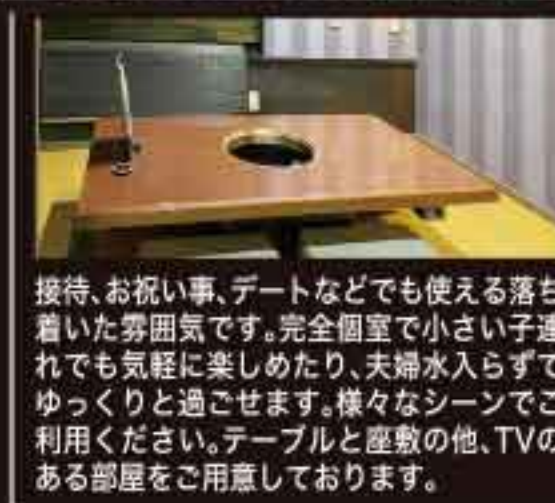

接待、お祝い事、デートなどでも使える落ち着いた雰囲気です。完全個室で小さい子連れでも気軽に楽しめたり、夫婦水入らずでゆっくりと過ごせます。様々なシーンでご利用ください。テーブルと座敷の他、TVのある部屋をご用意しております。