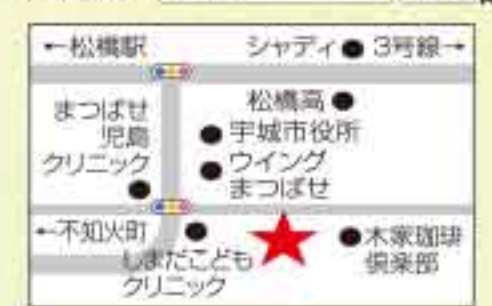

**Q** どんなお子さんですか?

外出していても、お人形のメルちゃんがお腹空いてないかと、心配するような優しく思いやりのある子です。

あなたの子育て応援します

心と身体、リラックス出来るようお手伝いします。お気軽に遊びに来て下さいね!

東 栄子先生 白石 雅代先生

3月のご案内

- 2(火)・・・おはなし会
- 9(火)・・・親子ふれあい遊び
- 16(火)・・・絵本づくり
- 18(木)・・・誕生会
- 22(月)・・・のびのびランド

※お菓子のデザインは変わる場合があります。

パティスリー  
**ポルタ**

見た目にも可愛い！

とろける食感のチーズスフレ

フロマージュドーム  
 4号 1,900円(税別)、5号 2,800円(税別)  
 チーズケーキ好きにはたまらない、ふんわりとろける食感のチーズスフレ。ハート型にカットしたイチゴと真ん丸のマカロンは見た目にも可愛く、プレゼントにピッタリ！  
 ※確実に手に入れたい方は予約がおすすめです。

☎0964-32-0505  
 宇城市松橋町きらら3-3-2  
 10:00~19:00 火曜  
 あり ポルタ 検索

女性に人気のドライフルーツ&  
 ナッツがたっぷり！

フルーツチョコ  
 小 550円、大 1,300円(税別)  
 ※ホワイトデー期間限定  
 イチゴやリンゴ、バナナ、パイナップルなど、美容と健康によいドライフルーツとナッツをチョコレートにトッピング。ホワイトデー期間だけのおいしさをお見逃しなく！スペシャルバージョンで大きいサイズもあります。