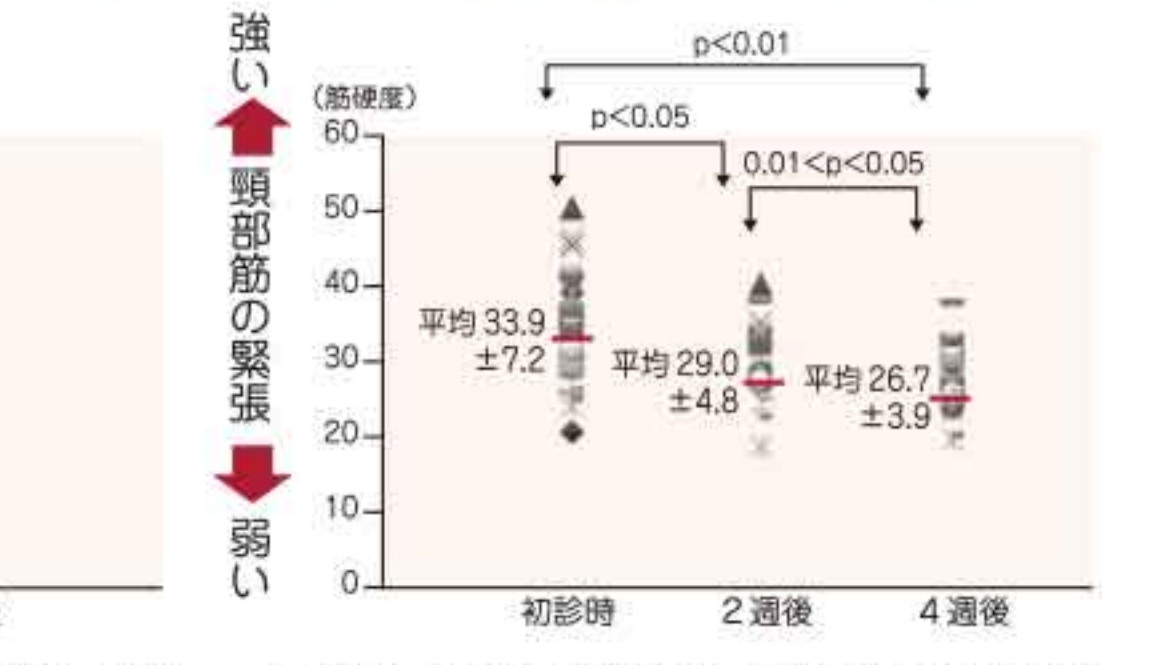

近年、原因不明のめまい症状に悩む人が増加傾向にあるといわれます。長時間のパソコン作業やスマートフォン使用が増える中、頸部の筋緊張を原因とする「椎骨脳底動脈循環不全」によるめまいの可能性が考えられるそうです。専門医に詳しく聞きました。

松橋耳鼻咽喉科・内科クリニック
松吉 秀武 院長

医学博士
(熊本大学大学院免疫識別学教室にて腫瘍免疫についての論文で学位取得)
日本耳鼻咽喉科学会専門医
日本めまい平衡医学会認定めまい相談医
日本めまい平衡医学会認定めまい専門医
熊本大学病院にてめまい外来担当(平成17~20年)
日本気管支学会専門医、日本アレルギー学会会員
日本ハイパーサーミア学会会員
九州・中四国ハイパーサーミア研究会世話人
CPAP療養士

Q 椎骨脳底動脈循環不全とは？

A 松吉 椎骨脳底動脈は、脳の中でも平衡感覚に関係する小脳や脳幹部といった部位に血液を送る血管です。図のように、首の左右を走る椎骨動脈は脳の最下部(脳底部)で合流し、1本の脳底動脈となります。何らかの理由で、この血管を流れる血液の流れが悪くなると、小脳や脳幹部に十分な血液が行き渡らない虚血状態となり、その結果、めまいが起ります。

頸部筋の緊張度が高いめまい患者さんにおける内服治療とキセノンレーザーによる頸部筋の緊張度の推移

初診時の頸部筋内の緊張程度は、内服治療と緊張度に対するキセノンレーザー治療により、平均33.9、2週間後には平均29.0と有意差をもって改善し、2週間後から4週間後にも平均26.7と有意差をもって改善していました。初診時から4週間後の間にも有意差をもって改善を認めました。

【出典】松吉 秀武, 山田卓生, 小川晋太郎, 後藤英功: 病歴から判断した椎骨脳底動脈循環不全に対する肩こりの評価とその治療の有効性の検討: 耳鼻と臨床67巻2号; 2021

Q 血流が悪くなる原因は？

A 松吉 外傷や老化により頸椎が変形することで椎骨動脈が圧迫されたり、高血圧や糖尿病などの基礎疾患により動脈硬化が進行し、椎骨脳底動脈が狭くなっていることもあります。また、生まれつき椎骨脳底動脈が細い人もいます。

近年は、パソコンやスマートフォンなどによる影響も考えられます。これらの使用により、頸部や肩部に負担がかかる姿勢をとることで、頸部から肩背にかけて広がる僧帽筋(こうぼうきん)と呼ばれる