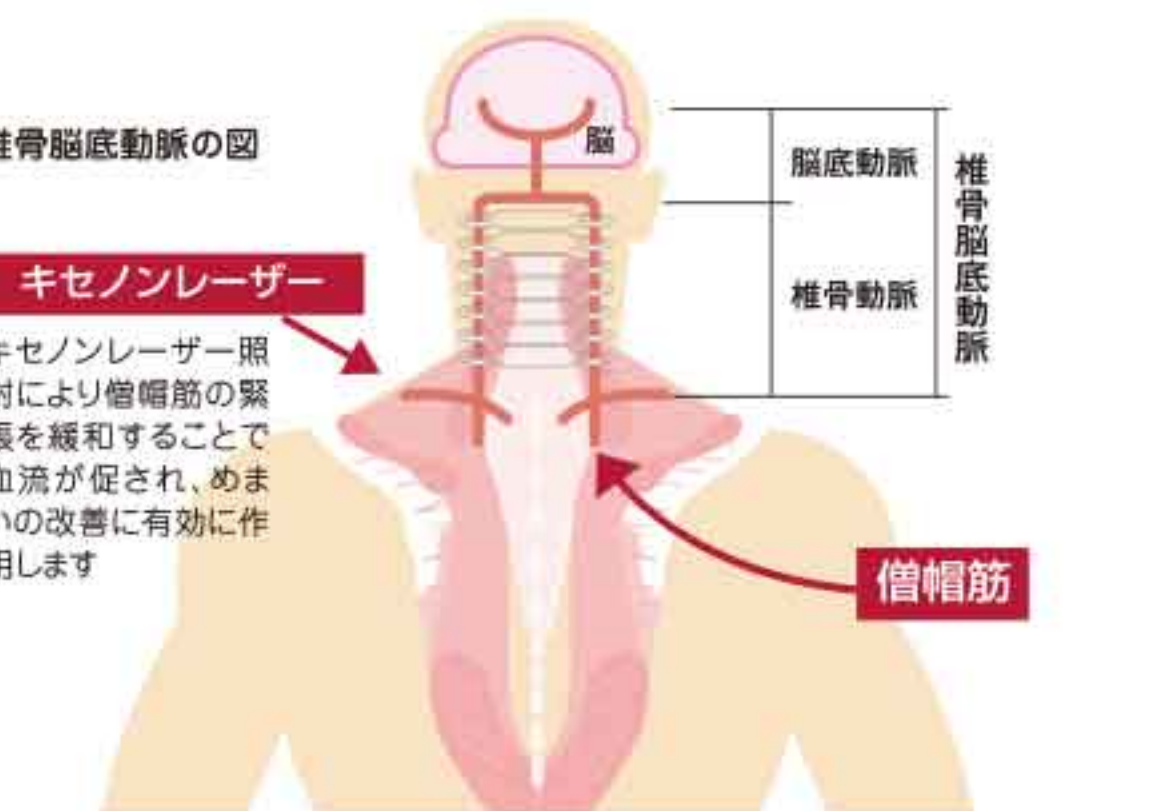

近年、原因不明のめまい症状に悩む人が増加傾向にあるといわれます。長時間のパソコン作業やスマートフォン使用が増える中、頸部の筋緊張を原因とする「椎骨脳底動脈循環不全」によるめまいの可能性が考えられるそうです。専門医に詳しく聞きました。

松橋耳鼻咽喉科・内科クリニック
松吉 秀武 院長

医学博士
(熊本大学大学院免疫識別学教室にて腫瘍免疫についての論文で学位取得)
日本耳鼻咽喉科学会専門医
日本めまい平衡医学会認定めまい相談医
日本めまい平衡医学会認定めまい専門医
熊本大学病院にてめまい外来担当(平成17~20年)
日本気管支学会専門医、日本アレルギー学会会員
日本ハイパーサーミア学会会員
九州・中四国ハイパーサーミア研究会世話人
CPAP療養士

院内感染対策について

空気清浄除菌装置増設でさらに強化

当院では冷・暖房および床暖房と換気を同時に行っており、基本的にすべての窓(火災時の煙放出用の窓も含めて)を常時開けています。また、待合室には室内の空気を吸引し、紫外線により滅菌して室内に放出する空気清浄除菌脱臭装置(福田電子社製「FDS-ZERO」)を3月から2台に増設しています。

さらに、全ての患者さまに体温測定をさせていたたく他、アルコール消毒液も随所に設置しています。マスクをはずしたくない患者さまについては必要最小限にマスクをずらすことに対応しています。特に、めまいの診察では、基本的にマスクを外す必要はありません。安心して受診いただけます。

Q 椎骨脳底動脈循環不全とは？

A 松吉 椎骨脳底動脈は、脳の中でも平衡感覚に関係する小脳や脳幹部といった部位に血液を送る血管です。図のように、首の左右を走る椎骨動脈は脳の最下部(脳底部)で合流し、1本の脳底動脈となります。何らかの理由で、この血管を流れる血液の流れが悪くなると、小脳や脳幹部に十分な血液が行き渡らない虚血状態となり、その結果、めまいが起ります。

頸部筋の緊張度が高いめまい患者さんにおける内服治療とキセノンレーザーによる頸部筋の緊張度の推移

Q 血流が悪くなる原因は？

A 松吉 外傷や老化により頸椎が変形することで椎骨動脈が圧迫されたり、高血圧や糖尿病などの基礎疾患により動脈硬化が進行し、椎骨脳底動脈が狭くなっていることもあります。また、生まれつき椎骨脳底動脈が細い人もいます。

近年は、パソコンやスマートフォンなどによる影響も考えられます。これらの使用により、頸部や肩部に負担がかかる姿勢をとることで、頸部から肩背にかけて広がる僧帽筋(こうぼうきん)と呼ばれる