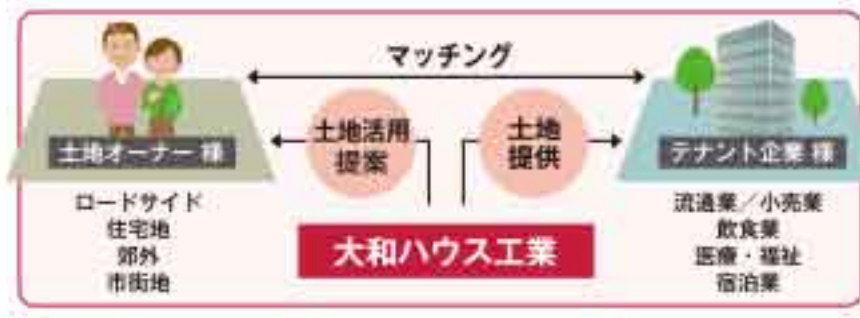

■耳鼻咽喉科は月曜~土曜まで耳鼻咽喉科専門医3名体制で診療しています

■鼻閉改善手術は平日および土曜の午前7:30~午後2:00~各1名ずつ施行しています。この時間帯以外にも予約可能です。

保険外診療 ※表示金額は全て税込。

先発品 MSD社製 プロベシア (男性型脱毛症薬) ジェネリック医薬品ファイザー社製 1mg×28錠 7,500円 → 5,500円	富士フィルムファーマー製 サノレックス (ダイエット内服薬) 1錠(0.5mg) 330円
シアリス錠 (ED治療薬) 1錠(20mg) 1,800円	ニニンク注射 (ビタミンB群) 1,800円
プラセンタ注射(2A) ※毎週週明けの朝、3週間続けて服用(500~600円/回) 1,400円	疲労回復注射 (ビタミンB群+αリポ酸) 2,000円

※1) 急患の方は院長が対応いたします。

※2) 都合により変更することがあります。

介護施設・事務所の用地探しに、お困りではありませんか？

大和ハウス工業の持つ豊富な土地情報と企画提案力で用地選定だけでなく、お客様の経営課題に対応し、拠点戦略、不動産活用戦略、施設設計・施工、管理・保守、メンテナンスまでトータルでサポートいたします。

事業用定期借地 八代市古閑中町
くはら循環器内科・皮フ科まで約88mの都市計画事業地。