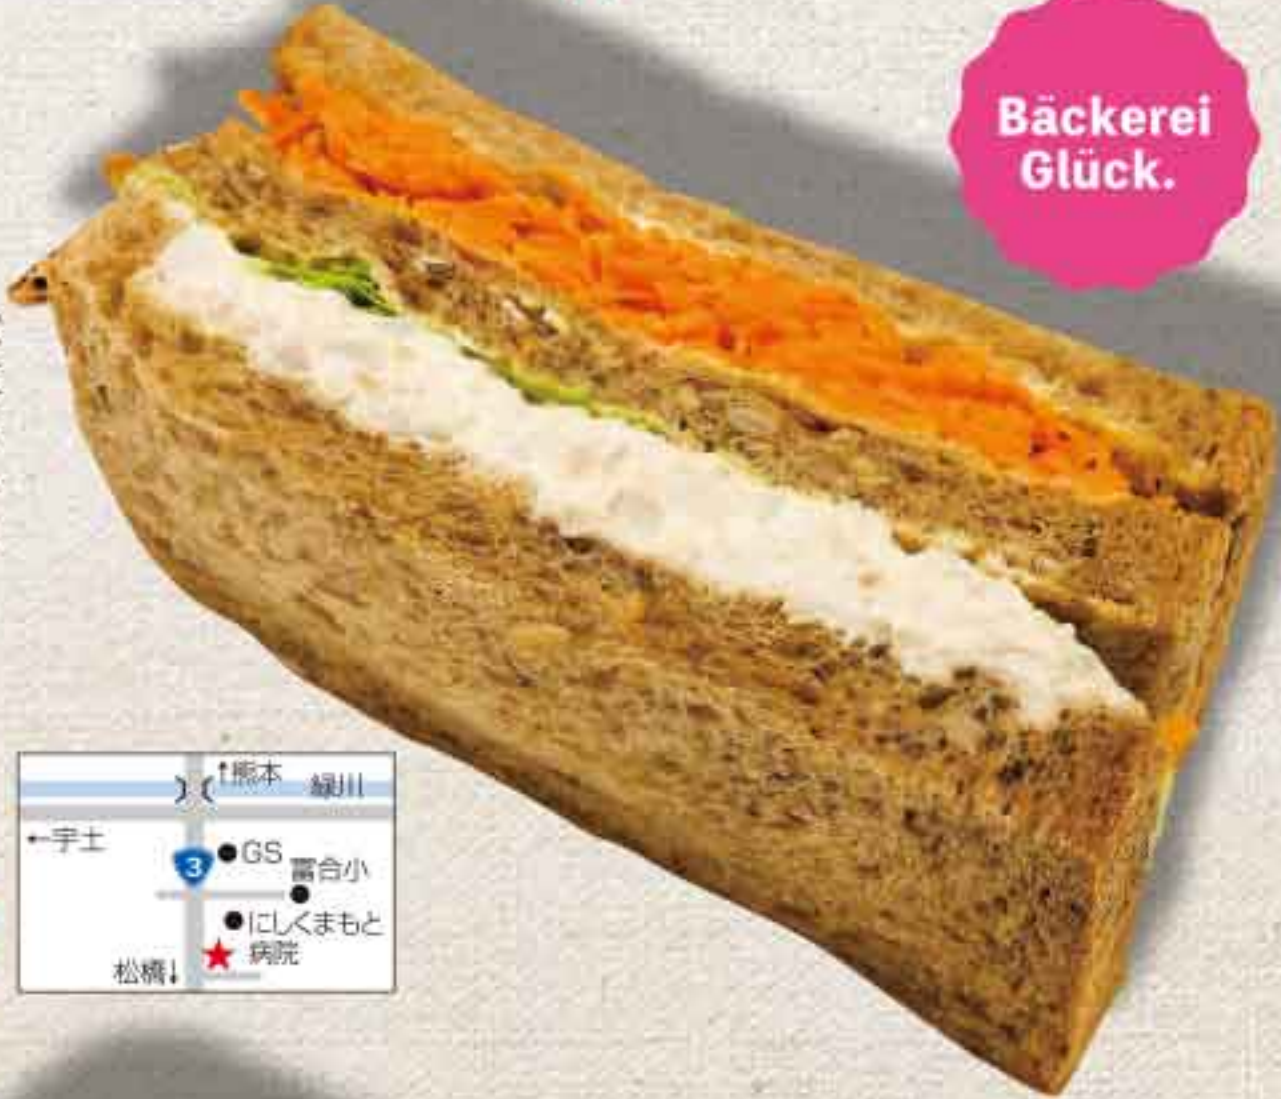

Bäckerei Glück.

ベーカリー グリュック
Bäckerei Glück.

☎096-357-7001
〒熊本市南区富合町田尻305-1
営業 9:00~16:00
※ 火曜、第2・4曜 閉あり

ベーカリー&
カフェ
デイジー

風味豊か&モチモチ食感のパンで
カツ・エビ・卵の最強具材をサンド

よくばりパック

400円
イートイン 408円 (税込)

鹿児島産黒豚のトンカツに、エビのすり身100%のぷりぷりエビカツ、さらには、甘口ふわふわの厚焼き玉子と、まさに欲張りなおいしさ! パンは、風味豊かでモチモチした食感の北海道産はるゆたかブレンド小麦粉を使用した厚切りパンでボリュームも満点!

ベーカリー&カフェ デイジー
☎0964-27-7022

〒宇土市高柳町35-4
営業 11:00~22:00 (OS 21:30)
※ 不定