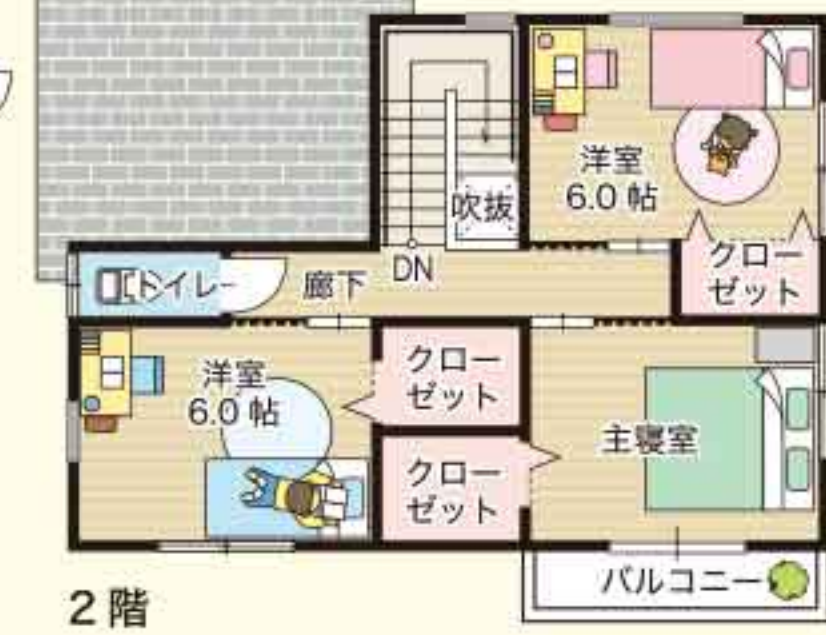

OPEN HOUSE

ナチュラル志向の家づくり
「家族みんなの笑顔あふれる家づくり」の
ヒントがたくさん詰まっています。

「河江小学校」徒歩 約 12 分

販売価格 **2,689万円** (税込)

- ■土地………5,000,000円
- ■建物………17,600,000円 (税込)
- ■付帯・外構代……4,290,000円 (税込)

●土地面積…175.84㎡ (53.19坪) ●延べ床面積…102.68㎡ (31.06坪)

即入居
OK

3LDK
4台可

月々のお支払い

62,683円

●売買価格 2,689万円 (税込) ●借入期間 35年
●ボーナス払い 64,285円/年2回 ●金利 0.95% 変動金利 (令和3年4月現在)
※金融機関・保証会社の審査結果、ご希望に添えない場合もあります。
※売主のため仲介手数料はかかりません。

シンプルで
清潔感のあるLDK。
ほっと落ち着く空間に。