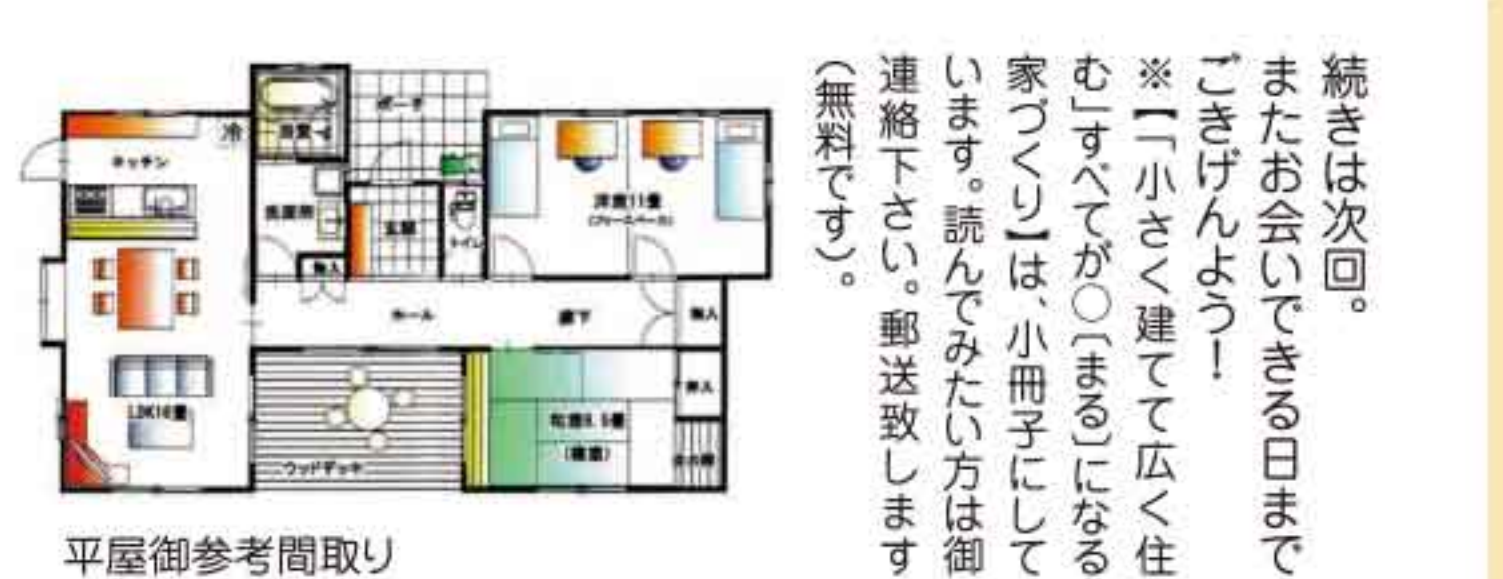

身近な法律問題についてわかりやすく話したいと思います。法律問題のご相談は「大久保友加里 司法書士事務所 ☎096-342-5315」まで

新茶の販売会
5/29に販売したお茶は6月いっぱい店頭で販売しています。事務所までお声掛けください。(平日9時~17時)

ご来店の際は、ご自身の健康状態をご確認の上、マスク着用にてご来店いただきますよう、ご協力お願いします。

いつもの詰め放題 "にっこり"
定番"にっこり"です。300g以上お詰めしております。旨みを活かすため、蒸しを少し浅く仕上げました。

厳選煎茶 "極み"
135g入。いつも売切御免の極上深蒸し茶です。今回は35%増量!たっぷりご用意しております。

大容量 "白折"
500g入。カプセル茶の茎茶に芽茶も入って、さわやかな味わいと色のお茶です。

エキナセアブレンドハーブティー "あまびえ茶" ティーパック30包

日(緑)茶、アールグレイ茶、ウーロン茶、エキナセア茶をブレンドした、ほんのり甘いハーブティーです。これからの季節はお湯で出した後、冷やして飲むのがおすすめです。*エキナセアはキク科の植物です。アレルギーのある方はお控えください。

各1,000円ポッキリ!

0120-382-973
宇治市豊野町山崎2188-5
月~金曜 9:30~17:00 土・日曜、祝日

「小さく建てて広く住む」すべてが「〇(まる)になる家づくり」
こんにちは! 先日行った回覧司のうごんが思ったより美味しくて、幸せな気持ちになった春永です。
今回は水周りはできれば一直線上に! です。
ここではプランをお考えになる際に重要なキッチン・洗面・浴室・トイレの位置についてお話しします。
結論から言えば、できれば水周りは一直線になるか又は1ヶ所に集中させるほうが、建てる時の工事費も割安で、建てた後の毎日の使い勝手もばらばらに位置するより便利

お家おしえて

(株)セイ建プランニング
一級建築施工管理技士、
愛犬家住宅コーディネーター、
福祉住環境コーディネーター
一級建築士、空手4段(合計)
春永 卓也さん
新・セイ建プランニングのブログ「熊本建築職人」と猫

さらに位置するより便利
です。そして水を使う場所です。すから一番汚れたり痛みやすいところでもあります。そんな時必要なのがメンテナンスや補修で、最悪取替えかそれに合わせたリフォーム工事が発生する事もあります。そう言った時にも配管がばらばらにあるより、まとまっていた方が工事も容易で、費用も抑えられます。とにかく修理にしろリフォームにしろ一番お金のかかる部分です。また毎日使う場所ですから是非使いやすい位置になるようにプランで建てましょう!

平屋御参考間取り
リフォームについて、みなさんの力になりたいと思います。リフォームのご相談はこちらまで。
熊本建築職人会 建築設計グループ 〒862-0908 熊本市東区新生2丁目25番1号
(株)セイ建プランニング ☎0120-456-784 FAX 096-365-8640

VOLVO SELEKT

V40 T3 CLASSIC EDITION
●年式/2019年 ●ボディカラー/パシオンレッド
●走行距離/6,000km ●排気量/1,500ccターボ
●馬力/152ps ●燃費/16.5km/ℓ
●車検/2023.7 ●保証/VOLVO SELEKT延長保証(有償)
●新車車両価格 4,359,259円
●車両本体価格 **328万円**

S60 T4 Momentum
●年式/2020年 ●ボディカラー/クリスタルホワイトP
●走行距離/11,500km ●排気量/2,000ccターボ
●馬力/190ps ●燃費/12.8km/ℓ
●車検/2022.12 ●保証/新車保証継承(初度登録日から5年間)
●新車車両価格 5,010,000円
●車両本体価格 **398万円**

VOLVOの特選中古車ラインナップ
●上記の価格には、登録諸費用、取組費、その他税金(消費税含む)は含まれていません。
●上記の情報は2021年5月19日現在のものであり、変更になる場合があります。

ボルボ・カー熊本 TEL 096-355-1234
株式会社 村田自動車 熊本市出仲間7丁目15-5

上質なクオリティでゆとりある暮らしを育む
18号地(東南角地)に **モデルハウス完成!!**
4625.5万円(土地・建物・消費税込)

LEGARE INSIDE-OUTSIDE
サニーガーデン 宇土境目

下記にて、お電話でのお問い合わせ・ご予約ができます。
東宝ホーム 熊本支店 (中央区白山1-2-7-3F) ☎0120-104-817
KKT総合住宅展示場 エコラス (南区島町4-1) ☎096(288)5960
シーズンテラス 出水展示場 (中央区出水7-9-1) ☎096(379)1104
熊日RKK住宅展 (東区御領6-8-1) ☎096(388)1140

モデルハウスご案内可能です。WEBから予約! "WEB予約"でクオカード1000円分

来場予約フォーム QRコード
インスタでも家づくりに役立つ情報発信中!