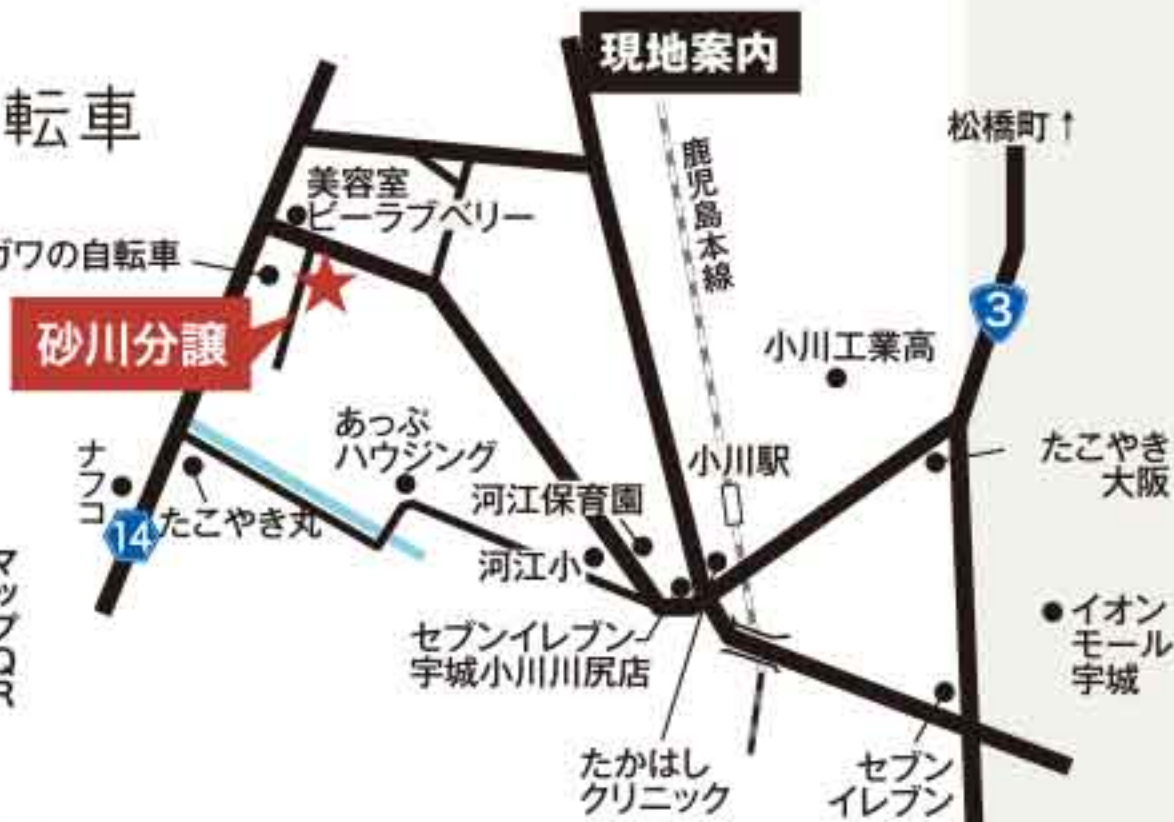

カガワの自転車
すぐそば

※掲載のパスは全てイメージです

※上記プランは参考にして頂くもので、プランはおお客様が自由に決定できます。

同時販売中 セブンイレブン隣 | 宇城市小川町 小川駅前分譲

先着順
全3区画

【小川駅前分譲 物件概要】●所在地/宇城市小川町小川●交通/JR鹿児島本線「小川駅」徒歩4分●総区画/6区画●今回販売区画/3区画(建築条件付)●地目/宅地(上棟後)●土地権利/所有権●道路幅員13m●公営水道●浄化槽●LPガス●都市計画/非線引き区域●用途地域/無指定●建ぺい率/70%●容積率/200%●売主