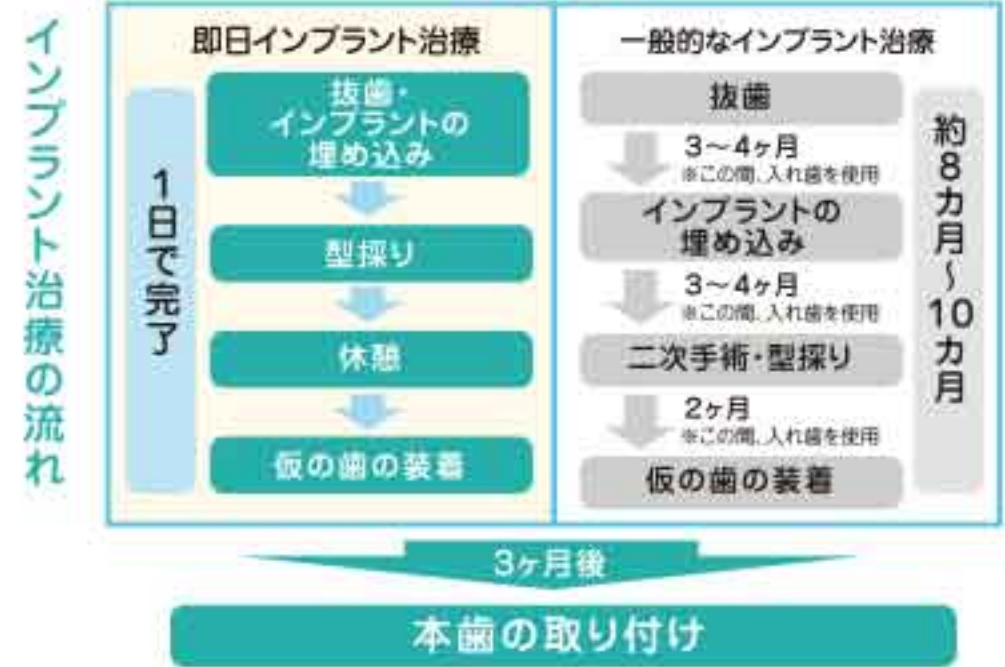

他にも、歯科用CTや口腔内3Dスキャナーといった設備面や、計画通りにインプラントを埋入するための「ガイド・サージェリー」という術式のほか、使用するインプラントそのものの品質も大事です。

Q 総入れ歯の方に適したインプラント治療もあるそうですね。

前田 現在、総入れ歯の方

Q ところで、仕事帰りなどにアミュプラザ院で治療を受ける方も多いとか?

前田 はい。熊本駅直結のアミュプラザ院は宇土駅から約15分、松橋駅から約20分と好アクセスのため、特にJRを利用して熊本市内へ通勤・通学している方には便利です。学校帰りに矯正治療を受けている学生さんや、日曜も診療していますのでシヨッピングのついでに受診される方も多くいらつしやいます。また、グループ内全ての院で同じ治療が受けられますので、例えばインプラント手術は自宅近くの宇土院で、その後のメンテナンスは職場に近いアミュプラザ院でということも可能です。患者さまの利便性を第一に診療しています。無料相談も全院で受け付けていますので気軽にご利用下さい。

片顎最少4本で全ての歯を支えるインプラント治療

歯が1本もなくても、片顎最少4本のインプラントですべての歯を支えることができる画期的なインプラント治療。治療したその日から自分の歯のようにしっかり噛めます。

治療後

検査と準備

コンピュータを駆使したインプラント術式「ガイド・サージェリー」

サージガイド

口腔内3Dスキャナー

CTで得られた情報と口腔内3Dスキャナーで採取した情報をもとに、特別なシミュレーションソフトを用いて適切な埋入位置を決定します。それを正確にナビゲートするための手術用マウスピース(サージガイド)を作成、装着し、手術を行います。

サージガイドを用いるメリット

インプラント・矯正治療 無料個別相談会

期間:10月1日(金)~10月30日(土)の診療時間内
場所:熊本パール総合歯科・矯正歯科・こども歯科クリニック 宇土院
◆矯正やインプラント治療に関する疑問、質問に専門スタッフが丁寧にお答えします。
※期間中、都合の悪い方は電話やメールでの相談も可能です。
◆予約不要(診療時間内のためお待ちいただくことがあります)
◆矯正治療後のシミュレーションをご覧になりたい方は予約をお願いします。