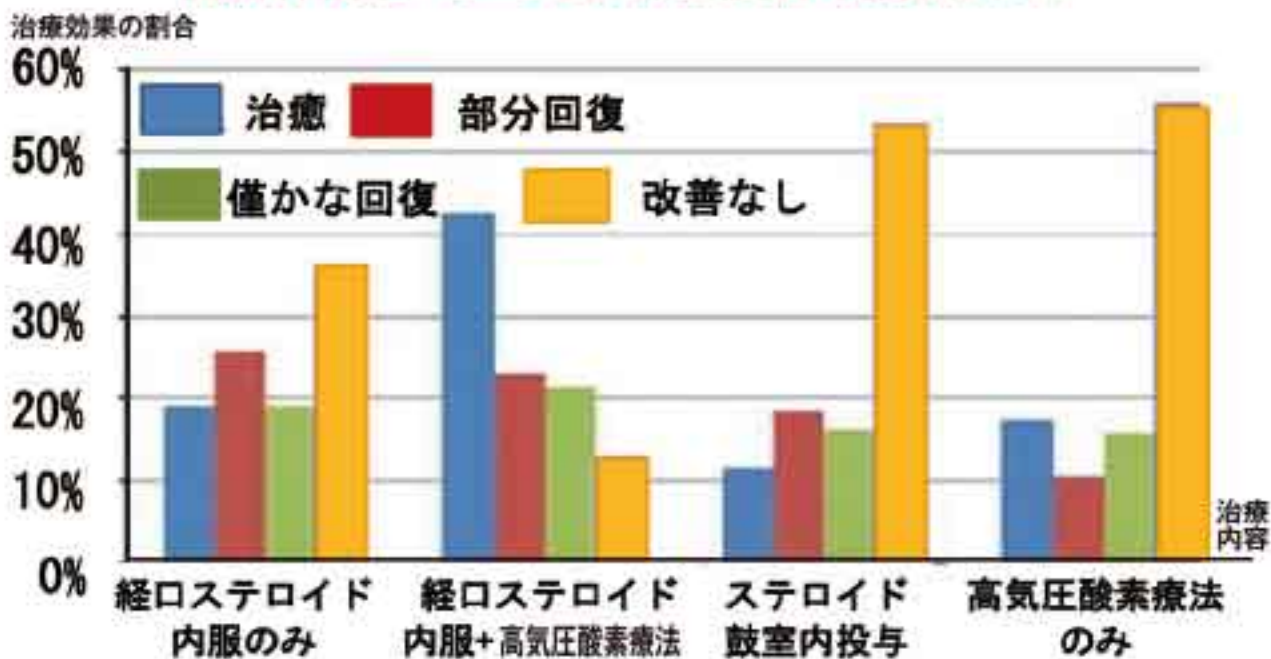

われわれが生活している1気圧下では血中酸素濃度が約20%であるのに対し、高圧酸素タンクの中は2気圧の状態、高濃度酸素を吸入することで血中酸素濃度が100%に高まり、血流を促します。

Q 松吉 ある日突然、片方の耳(両耳の場合もあります)がほとんど聞こえなくなってしまう病気です。年齢に関係なく発症しますが、40〜60歳代に多く見られます。男女差はありません。患者さんの多くは耳鳴りを訴え、約半数の方はめまいも伴います。その程度は、ぐるぐる目が回る回転性の強いめまいから、ふわふわした感じの軽いものまでさまざまです。放置すると高度の難聴が後遺症として残ります。また、難聴の程度が重症でめまいを伴う場合は難聴性とされています。

Q 原因は？
松吉 なぜ起こるのかはわかっていませんが、原因としていくつかの説が考えられています。中でも、「ウイルス感染」や「内耳循環障害」が有力とされています。ストレスや過労により免疫力が低下するとウイルス感染や再活性化が起こったり、内耳の循環障害が生じて突発性難聴を発症すると考えられています。

Q 診断は？
松吉 問診が重要なとなります。いつ、何をしています。

治療方法による突発性難聴の治療効果

ステロイド内服: 1mg/体重/日を3日内服し、3日ごとに10mg減量し、3週間内服
Yalcin Alimoglu, et al: Efficacy comparison of oral steroid, intratympanic steroid, hyperbaric oxygen and/or steroid+hyperbaric oxygen treatments in idiopathic sudden sensorineural hearing loss cases. Eur Arch Otorhinolaryngol (2011) 268:1735-1741 より