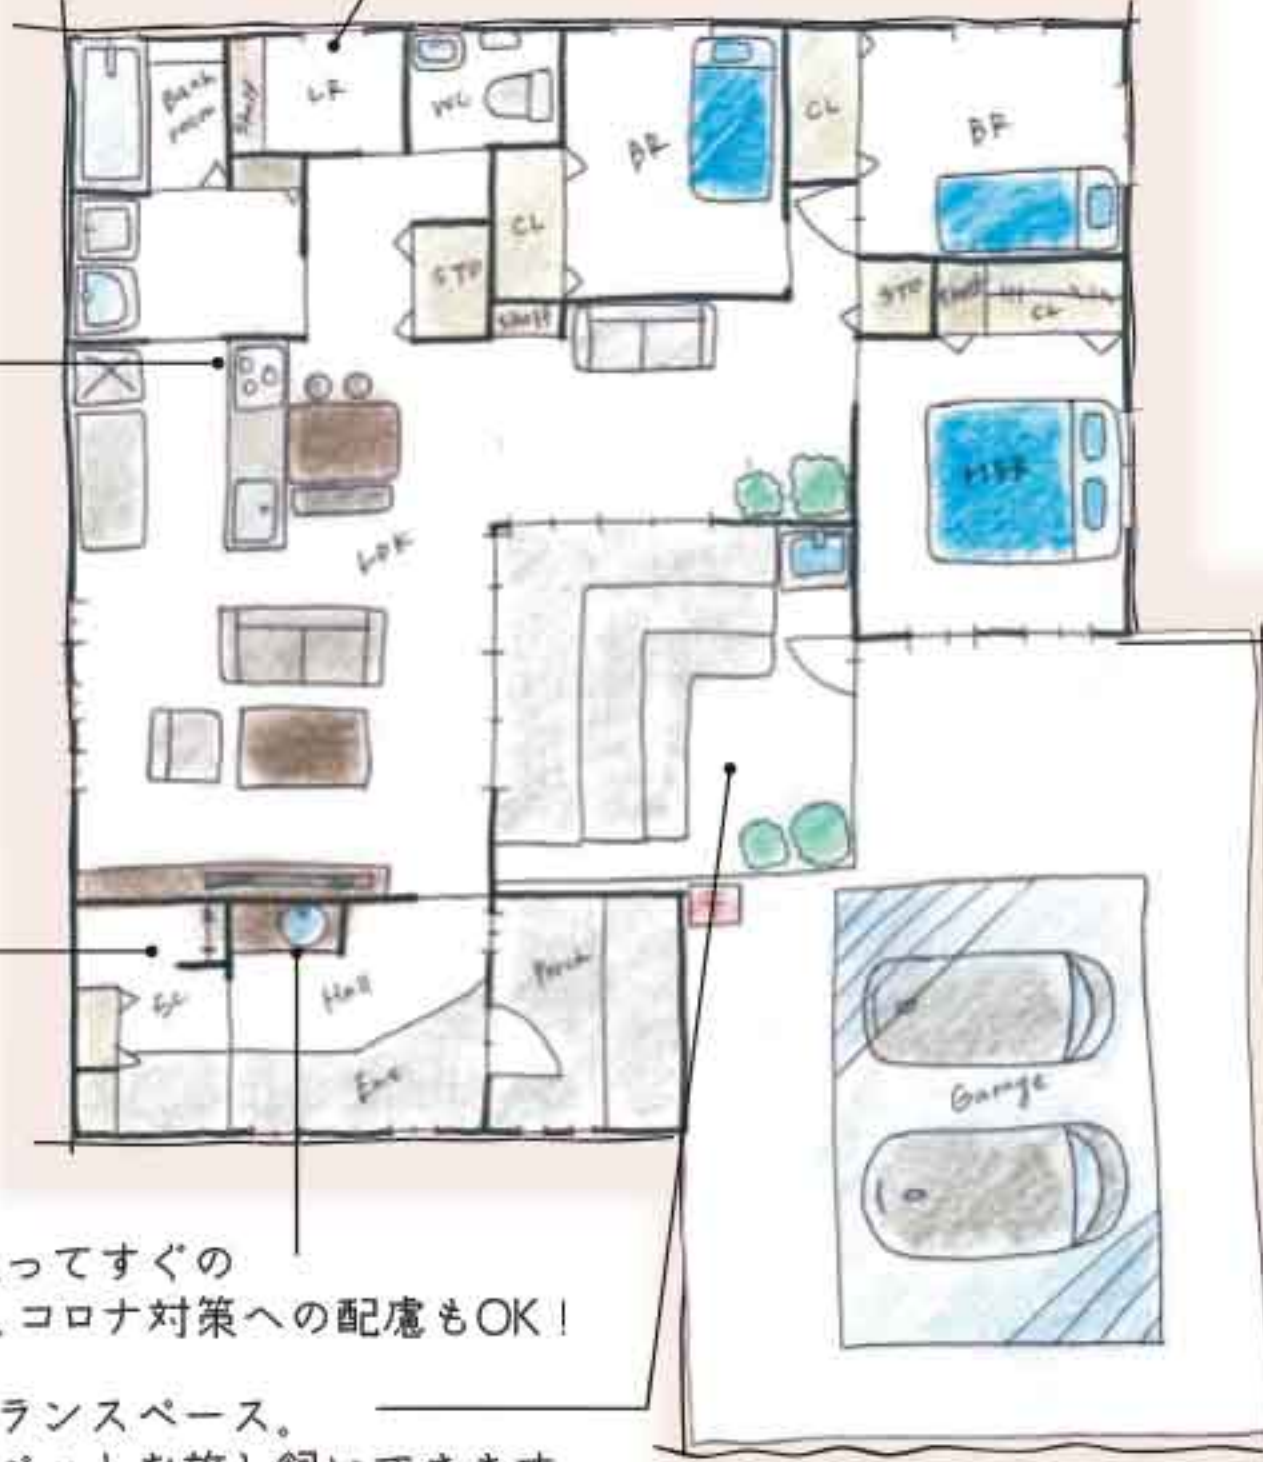

太陽光搭載
5.2kw

電気代も節約。その分をお家への支払いへ回せます。災害時も安心。

■土地/274.26㎡(82.9坪)440万円
■建物/116.14㎡(35坪)2,530万円(税込)

(支払い例)

土地 + 建物 + 消費税

※別途諸費用が必要となります。

総額 **2,970万円** (税込)

【物件概要】●所在地/宇城市小川町新田1413-1 ●交通/JR鹿児島本線「小川駅」徒歩18分 ●私道負担53㎡
●公営水道 ●浄化槽 ●太陽光発電 ●建築年月日/2021年4月 ●売主