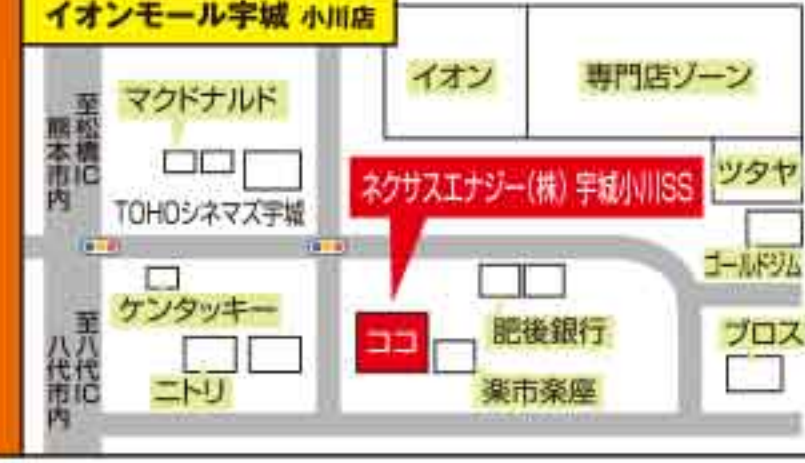

ENEOS イオンモール宇城内
ネクサスエナジー(株) 宇城小川SS

完全予約制 / 当日車検もOKです
熊本県宇城市小川町河江1-1

車検受付時に必要です
・車検証・自賠責保険証・納税証明書
・認印(シャチハタ除く)・車検費用

0120-848-351
受付時間 午前9:00~午後7:00 TEL.0964-34-6211

創業120年のながまつ呉服店プロデュース

七五三撮影ご予約受付中!

早撮りキャンペーン