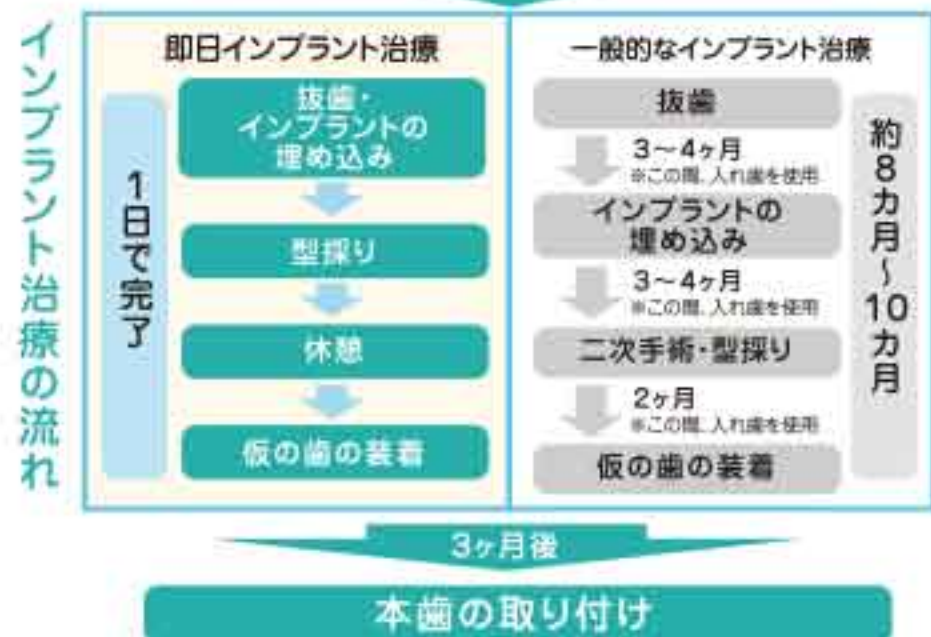

顎口腔機能診断施設基準適合医院(健軍院) 理事長/総院長 前田 明浩

診療科目：一般歯科、小児歯科、歯科口腔外科 【自由診療】インプラント治療、矯正治療、重度歯周病治療、予防歯科、審美歯科ほか
 診療予約：ホームページ、携帯電話、スマートフォンからも診療予約できます。

facebook: cubiter 「パール歯科」のホームページからご覧になれます! 熊本パールインプラントセンター 検索

パール・デンタル NEWS! Vol.67

『熊本パール総合歯科・矯正歯科・こども歯科クリニック 宇土院』の歯科情報をお届けします

熊本パール総合歯科・矯正歯科・こども歯科クリニック
 前田 明浩 理事長・総院長
 日本歯周病学会認定歯周病専門医

片顎最少4本で全ての歯を支えるインプラント治療

歯が1本もなくても、片顎最少4本のインプラントですべての歯を支えることができる画期的なインプラント治療。治療したその日から自分の歯のようにしっかり噛めます。

治療後

検査と準備

計画通りにインプラントを埋入するための術式「ガイド・サージェリー」

サージガイド

CTで得られた情報と口腔内3Dスキャナーで採取した情報をもとに、特別なシミュレーションソフトを用いて適切な埋入位置を決定します。それを正確にナビゲートするための手術用マウスピース(サージガイド)を作成、装着し、手術を行います。

サージガイドを用いるメリット

Q 相談の際、紹介状などは必要ですか?
前田 一般的にセカンドオピニオンを求める際には、担当医にその意思を伝え、それまでの治療内容や経過などがわかるよう紹介状やレントゲン結果などを受け取って