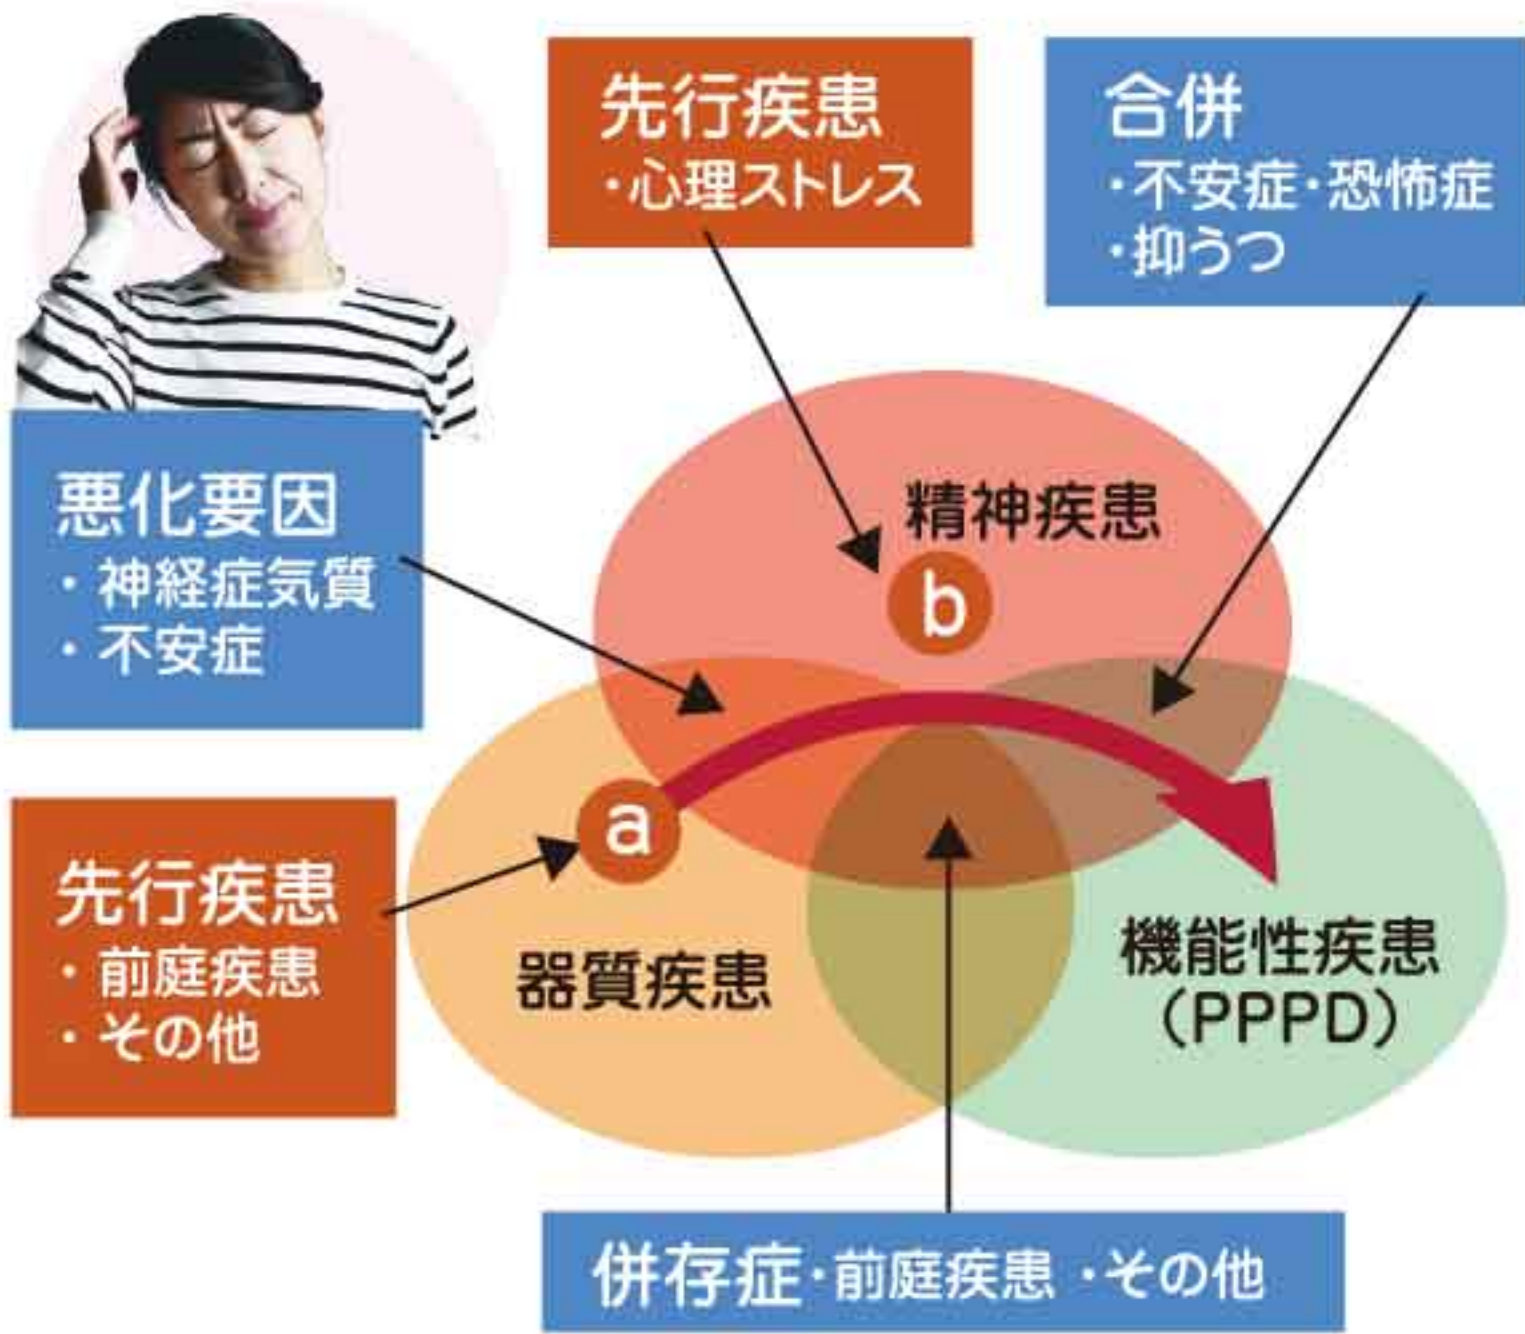

年末年始の診療案内
 12月29日(水)まで通常診療
 12月30日(木)~1月3日(月)休診
 1月4日(火)から通常診療

http://www.par-dc.jp/

図：持続性知覚性姿勢誘発めまいに関する仮説
(文献/堀井 新：“めまい”診断の落とし穴—落ちないための心得—持続性知覚性姿勢誘発めまい (PPPD). ENTONI 214:60-67, 2018 より引用)

A 松吉 一口にめまいといってもさまざまな種類があり、日本では、メニエール病や良性発作性頭位めまい、前庭神経炎、頸性めまい、心因性めまいなど、日本めまい平衡医学会が示している16

Q 治療法は？

A 松吉 2017年に発表された新しいめまい疾患です。この、持続性知覚性姿勢誘発めまいは、立っている時や歩いている時をはじめ、体を方向転換させた時や、動くものを見たり複雑な視覚刺激を受けた時などに症状が悪化することが明らかになっており、先の論文に従って問診を行うことで診断が可能になります。

松吉院長による「めまい」の本

専門医がやさしく教えるめまいの治療
医学博士 松吉秀武
出版：現代書林