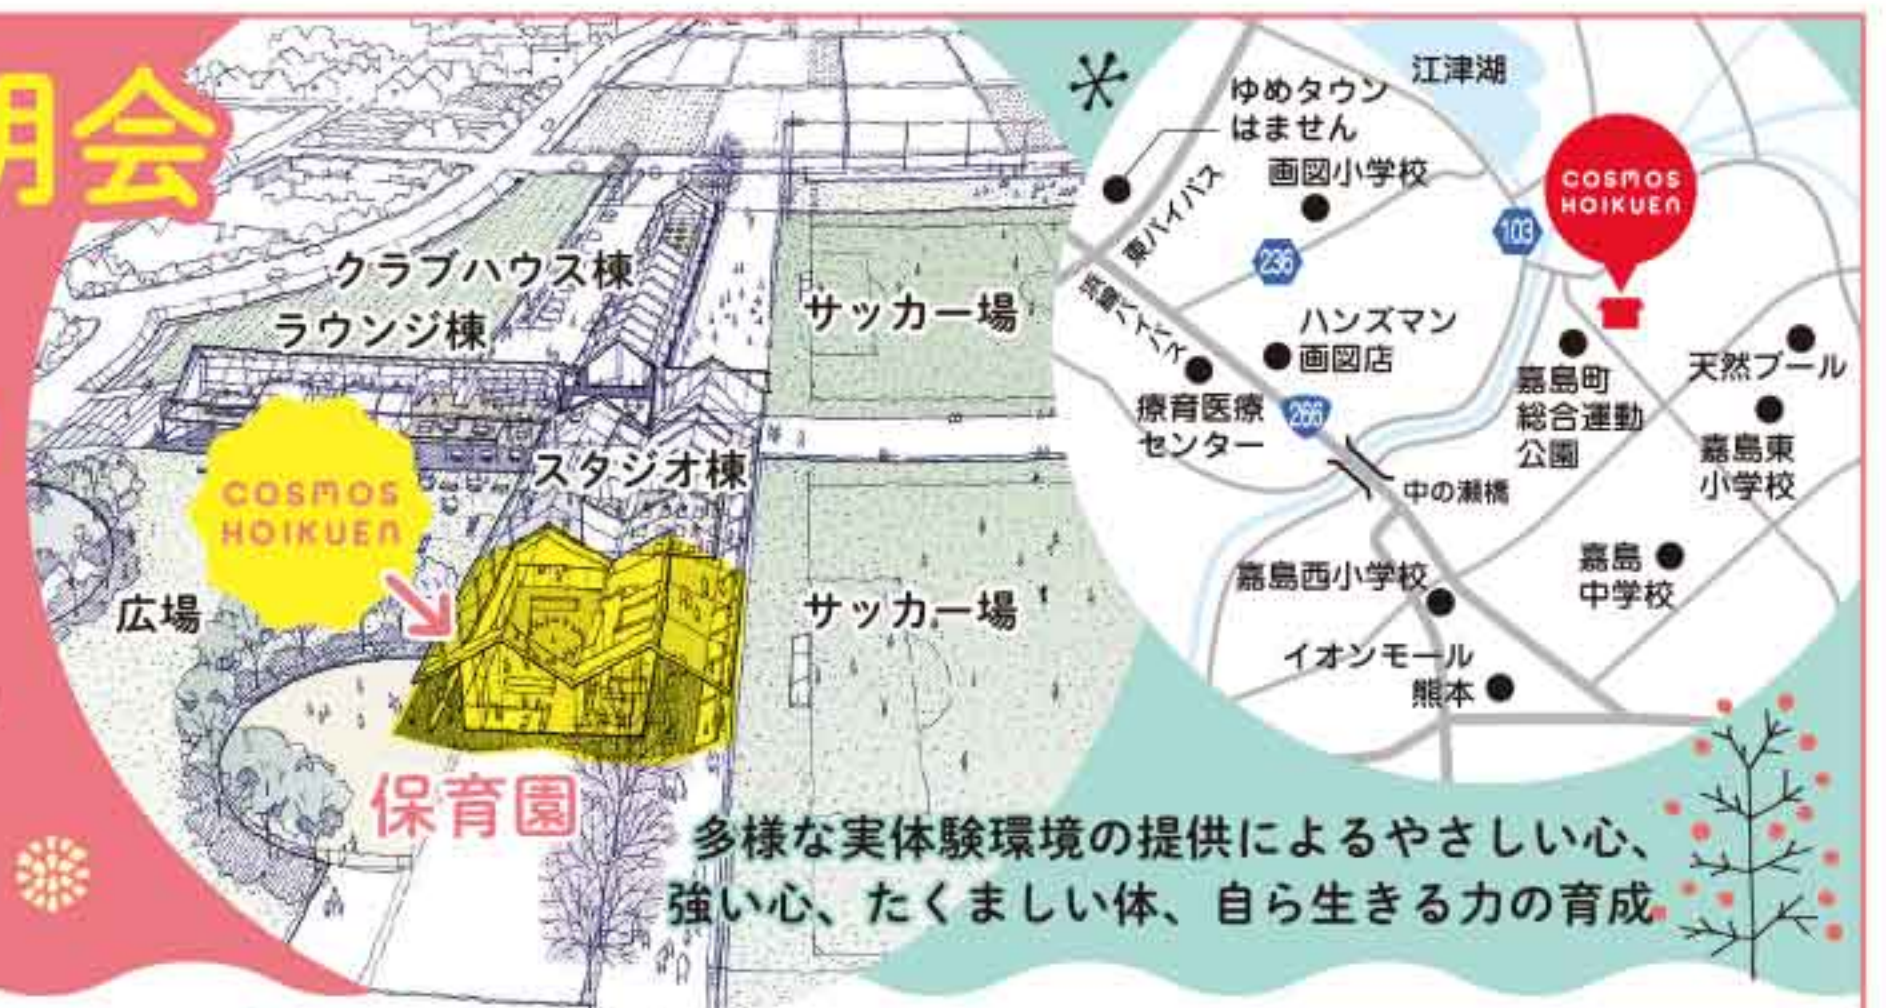

令和4年度 こすもす保育園入園説明会

日時 令和4年1月16日 ⑩ 14:00～15:00

会場 嘉島町民会館二階会議室

2022年4月 嘉島町にOPEN!

入園説明会に参加を希望される方は、別途入園説明会参加申込書をご記入のうえ、FAXもしくはメールにてお申し込みください。
入園説明会参加の申込書は熊本県サッカー協会 HOME PAGE よりダウンロードいただけます▶

入園説明会参加お申込み ※定員になり次第締め切りとさせていただきます

FAX 096-338-0430 メール kusunomi@knf.or.jp

くすの実福祉会事務局 TEL 096-338-0371

多様な実体験環境の提供によるやさしい心、強い心、たくましい体、自ら生きる力の育成

COSMOS HOIKUEN

保育園概要

- ●園名…… 企業主導型保育施設「こすもす保育園」
- ●所在地… 熊本県上益城郡嘉島町下六嘉 1536-1
- ●事業主体 株式会社熊本フットボールセンター (一般社団法人熊本県サッカー協会 100%子会社)
- ●運営法人 社会福祉法人くすの実福祉会
- ●対象…… 保育を必要とする3歳～就学前まで
- ●定員……… 30名
- ●保育時間… 平日・土曜 7:00～18:00 (1日11時間。それ以上は延長保育)
- ●休日……… 日曜・祝日・年末年始
- ●職員……… 園長1名、主幹保育教諭1名、保育教諭2名
- ●責任者(園長) 津留貴裕

「企業主導型保育園とは」平成28年度からスタートした「企業がつくる保育園」のことで、従来の「事業所内保育所」を近隣の複数の企業とシェアし、共同利用できる保育園として運営されます。当園は保育無償化対象園です。保育料金についてはお気軽にお問い合わせください。

保育士スタッフ募集

お気軽にお電話ください
TEL 096-338-0371