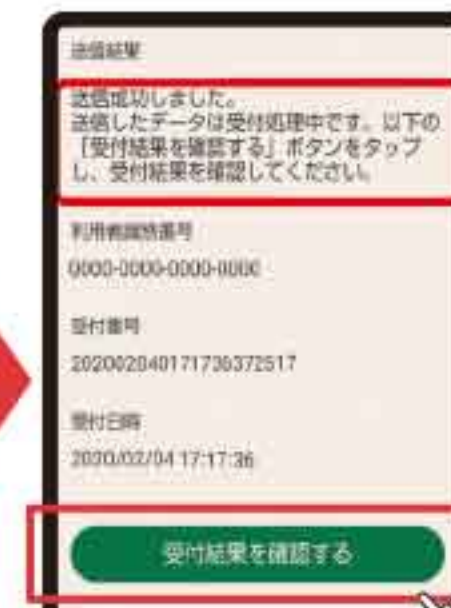

5 申告書データの送信

「受付結果を確認する」をタップして、内容を確認。

案内に従い、マイナンバーカードの暗証番号を入力したら送信完了!