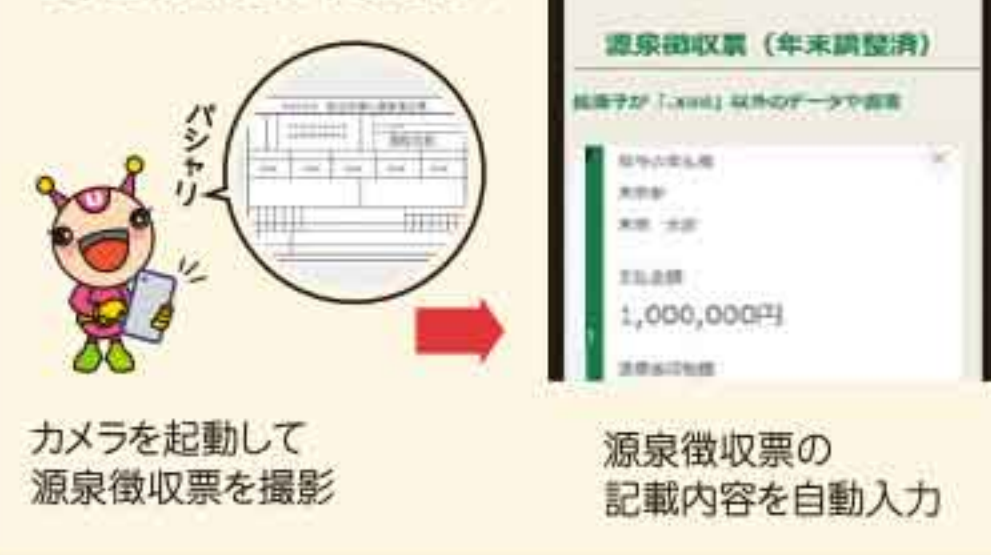

カメラを起動して源泉徴収票を撮影

源泉徴収票の記載内容を自動入力