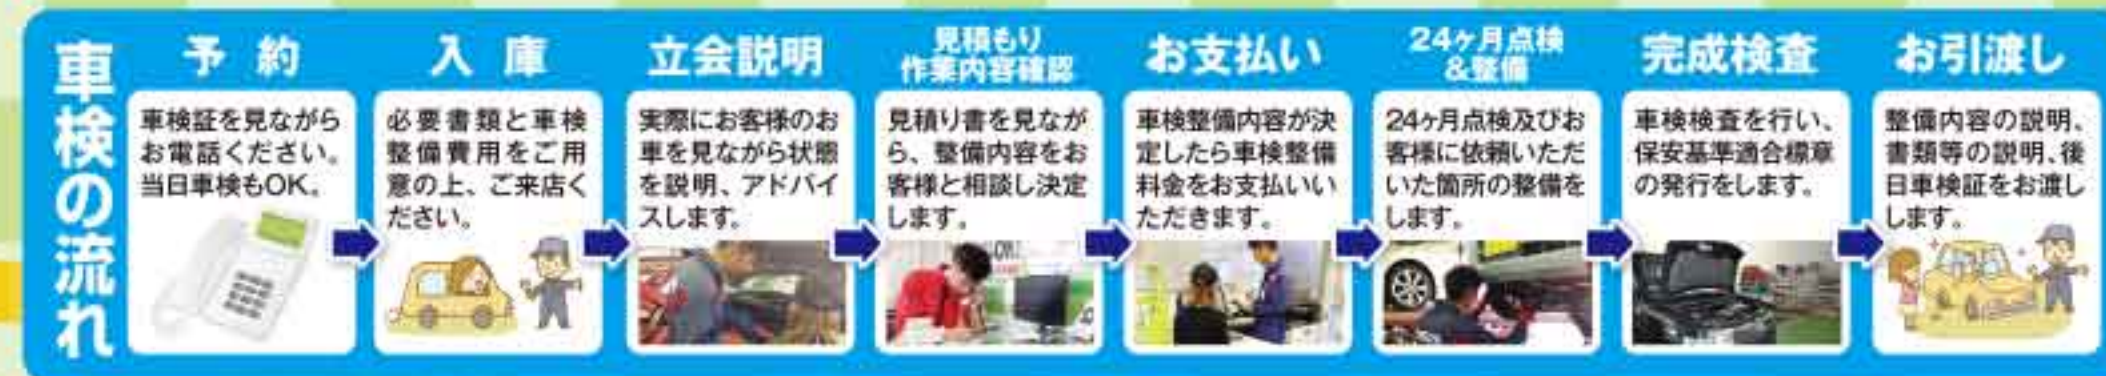

スマホからもアクセスOK!

http://mc-oil-kyushu.com/kumamoto/

楽天ポイント派の方

1,000円引!!

Rakuten Car 楽天Car車検

簡単予約

ロコミ情報あり

スマホからもアクセスOK!