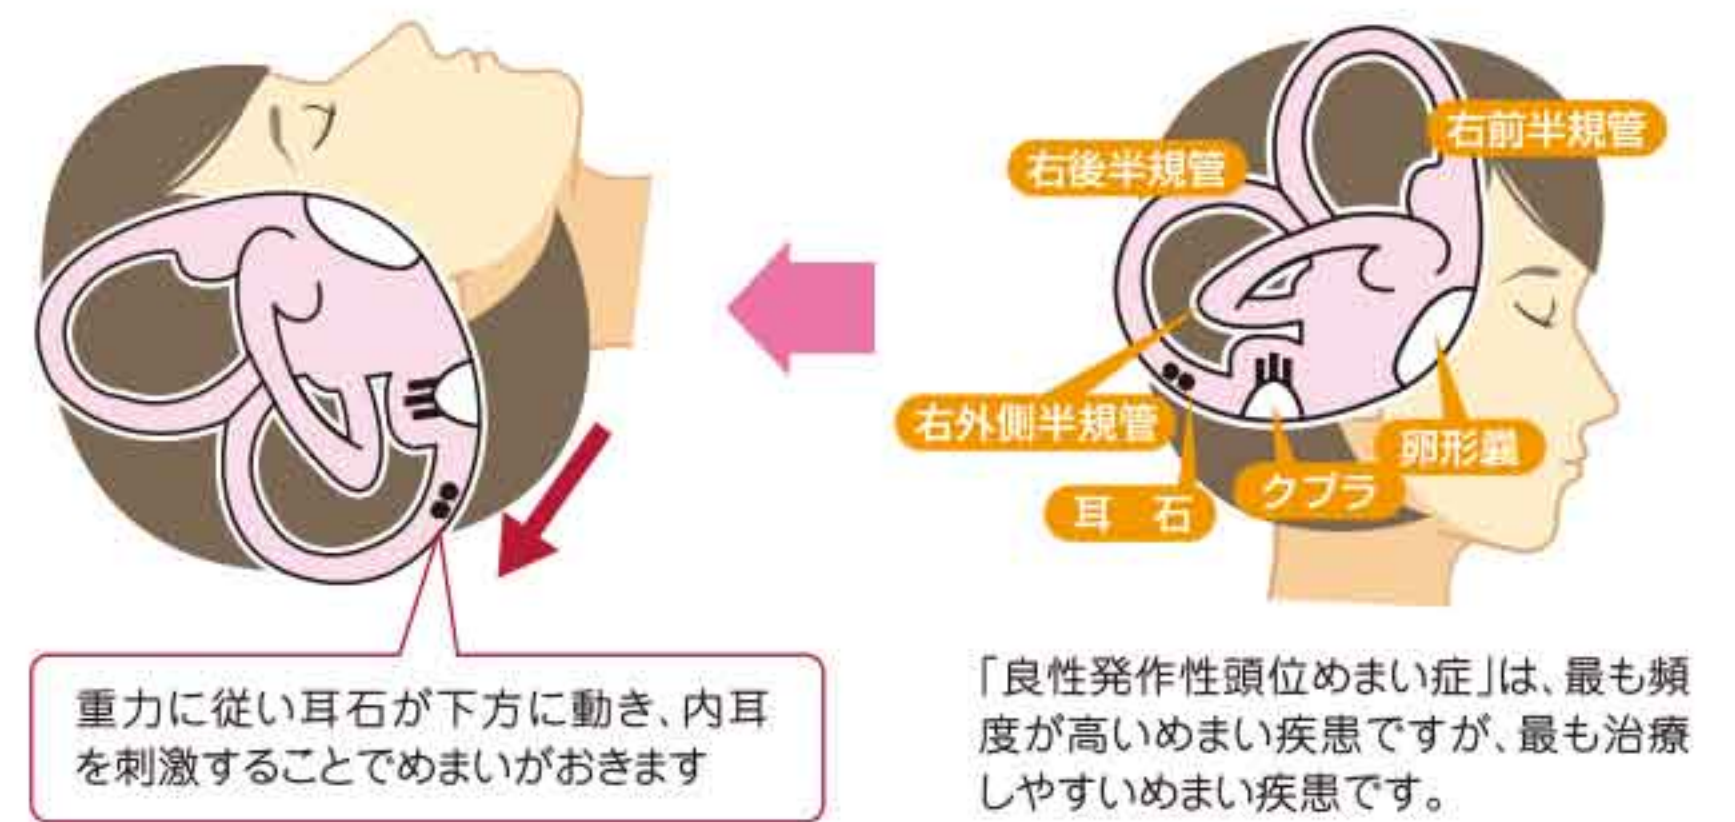

当院でも、めまいを主訴として受診された患者さんの約半数が、他の医療機関で頭部CT検査を受けていました。しかし、脳が原因で起こるめまいと、そうでないめまいとは、専門医が赤外線CCDカメラで「目の動き」を詳しく診れば、すぐに診断が付きまします(「日本めまい平衡医学会」誌に論文として発表)。費用もかさみ、放射線被曝を受ける頭部CT検査はほとんどの場合、必要ありません。

Q めまいの原因は耳が多いとか？

A 松吉 一般に、めまいと聞くと、脳梗塞や脳出血などが原因と思われるがちですが、それは10%弱で、めまいの約70%は「耳」が原因とされています。中でも、頭を動かした時に起こるめまいは、「良性発作性頭位めまい症」とされ、めまい疾患全体の約50%を占めます。最も頻度の高いめまい疾患であると同時に、最も治療しやすいめまい疾患です。

Q 良性発作性頭位めまい症について詳しく教えてください

A 松吉 例えば、寝返りをうつた時や寝ている状態から起き上がった時など、頭を動かした時に発症するめまいです。「朝起き上がった時や、夜トイレに起き上がった時に天井が回るなどの症状で受診されることが多いです。」

Q 原因は？

A 松吉 図のように、三半規管に何らかの要因で耳石が入りこみ、これが頭の向きを変えるときに動くことで内耳を刺激するために起こります。誰かとかついたり、ちょっとした衝撃で耳石が動くこともありまします。年齢や性別、ライフワークにも関係があり、さまざまなきっかけで誰にでも起こり得ます。

Q 診断は？

A 松吉 めまいが起こる時には「眼振」とよばれる眼球運動が起こります。当院では赤外線CCDカメラという特殊な機器を用いて、この目の動きのパターンを観察し、良性発作性頭位めまい症を含めた、より正確なめまい診断を行っています。その上で、脳が原因の危険なめまいが疑われる場合にのみ頭部CT検査を行い、インターネットを介して放射線科の専門医に頭部に異常がないか速やかに診断してもらいます。わずか30分程度で診断可能です。

Q 良性発作性頭位めまい症の治療法は？

A 松吉 良性発作性頭位めまい症の治療には、耳石をもと存在していた卵形嚢という場所に戻す「耳石置換法」を施します。1回の治療時間は20分程度で、1回で80~90%の人に有効です。また、治療が難しい症例(クブラとよばれる部位に耳石がへばりつく症例)に対しても専門的な理学療法を行うことで良好な結果を得ています。めまい症状でお困りの方は専門医にご相談下さい。

症状 寝返りをうつた時や寝ている状態から起き上がった時など、頭の向きを変える時に発症。