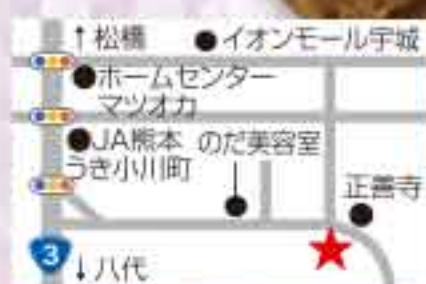

生チョコ (スイート/八女産抹茶/ブランデー) 各780円(税込)
*予約がおすすめ

1cm角の小さな生チョコが48粒も!口溶けなめらかで、1粒1粒味わいながら食べられます。オリジナルバッグ付きで、ちょっとしたプレゼントにもおすすめ。

☎0964-41-9221
〒宇城市小川町河江95-2
☎ 10:00~20:00
休 不定
P あり

パティスリー
ポルタ

スキダマ
リンク
松橋店

クリクリの目がかわいいチョコドーナツ
友チョコ、義理チョコにも!