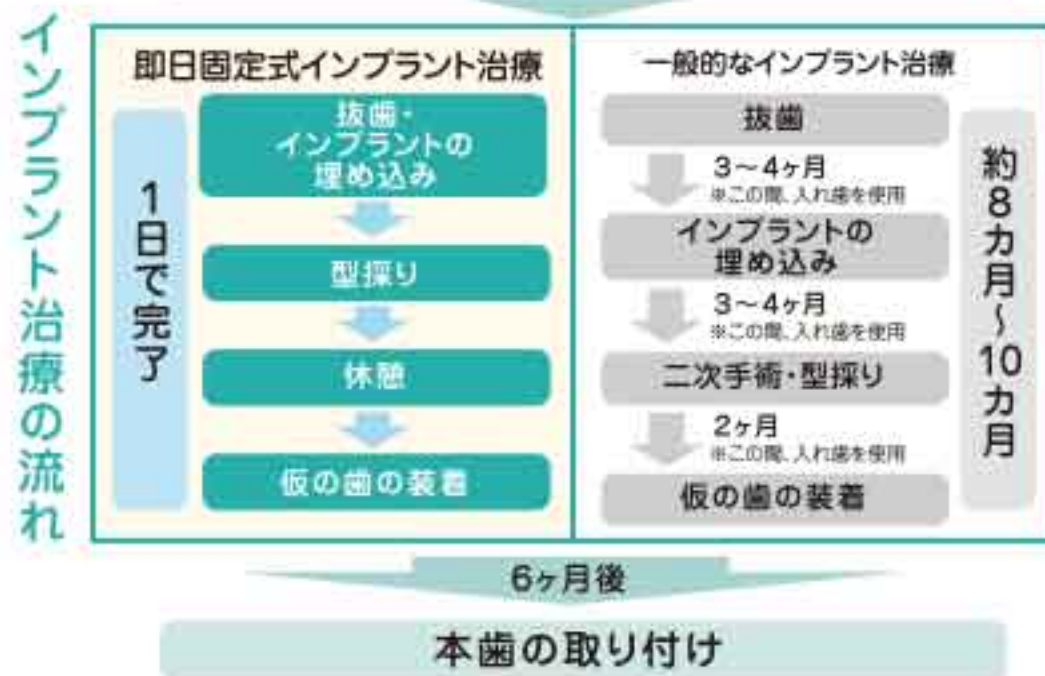

診療科目：一般歯科、小児歯科、歯科口腔外科 【自由診療】インプラント治療、矯正治療、重度歯周病治療、予防歯科、審美歯科ほか
 診療予約：ホームページ、携帯電話、スマートフォンからも診療予約できます。

facebook: [pearl-dc](#) 「パール歯科」のホームページからご覧いただけます! 熊本パールインプラントセンター 検索

パール・デンタル NEWS! Vol.68

『熊本パール総合歯科・矯正歯科・こども歯科クリニック 宇土院』の歯科情報をお届けします

熊本パール総合歯科・矯正歯科・こども歯科クリニック
 前田 明浩 理事長・総院長
 日本歯周病学会認定歯周病専門医

片顎最少4本で全ての歯を支える即日固定式インプラント治療

歯が1本もなくとも、片顎最少4本のインプラントですべての歯を支えることができる画期的なインプラント治療。治療したその日から自分の歯のようにしっかり噛めます。

検査と準備

精密なデジタルデータを駆使したインプラント治療

サージガイド

口腔内3Dスキャナー

CTで得られた情報と口腔内3Dスキャナーで採取した情報をもとに、特別なシミュレーションソフトを用いて適切な埋入位置を決定します。それを正確にナビゲートするための手術用マウスピース(サージガイド)を作成、装着し、手術を行います。

サージガイドを用いるメリット

Q そのような方にも適した治療法があるのか?

前田 現在総入れ歯の方や、歯を多く失った土台がやせてしまった方でもたった1日でインプラント手術から、しっかりと噛み心地の歯の装着までができる「即日固定式インプラント」という画期的な治療法があります。