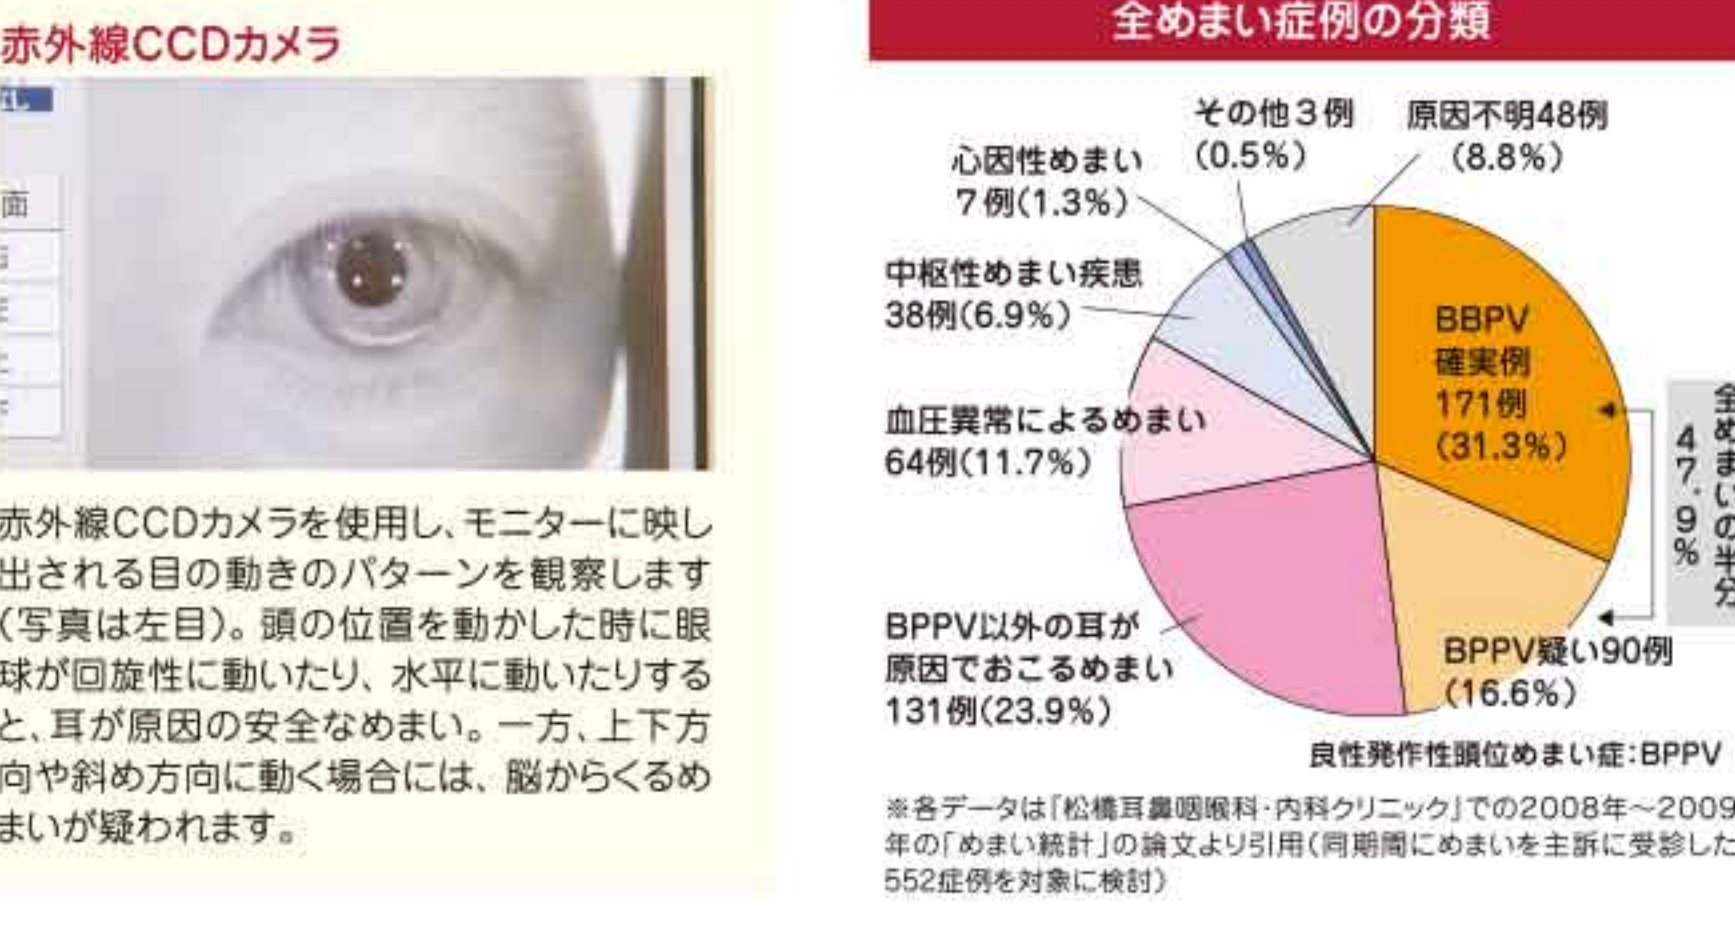

Q 診断は？

A 松吉 めまいが起こる時には「眼振」とよばれる眼球運動が起こります。当院では赤外線CCDカメラという特殊な機器を用いて、この目の動きのパターンを観察し、良性発作性頭位めまい症を含めた、より正確なめまい診断を行っています。その上で、脳が原因の危険なめまいが疑われる場合にのみ頭部CT検査を行い、インターネットを介して放射線科の専門医に頭部に異常がないか速やかに診断してもらいます。わずか30分程度で診断可能です。

Q 良性発作性頭位めまい症の治療法は？

A 松吉 良性発作性頭位めまい症の治療には、耳石をもと存在していた卵形嚢という場所に戻す「耳石置換法」を施します。1回の治療時間は20分程度で、1回で80~90%の人に有効です。また、治療が難しい症例(クブラとよばれる部位に耳石がへばりつく症例)に対しても専門的な理学療法を行うことで良好な結果を得ています。めまい症状でお困りの方は専門医にご相談下さい。

症状 寝返りをうつた時や寝ている状態から起き上がった時など、頭の向きを変える時に発症。

原因 もともと「卵形嚢」という場所に存在していた「耳石」が、衝撃など何らかの原因で「外側半規管」や「後半規管」など別の場所に入り込み、それが頭を動かした時に重力に従って動くことで内耳を刺激し、めまいが発症。

治療 三半規管に入り込んだ耳石を、もともと存在している卵形嚢という場所に戻す「耳石置換法」と呼ばれる理学療法を行います。1回の治療時間はわずか20分程度で、1回行うことで80~90%の人に有効。