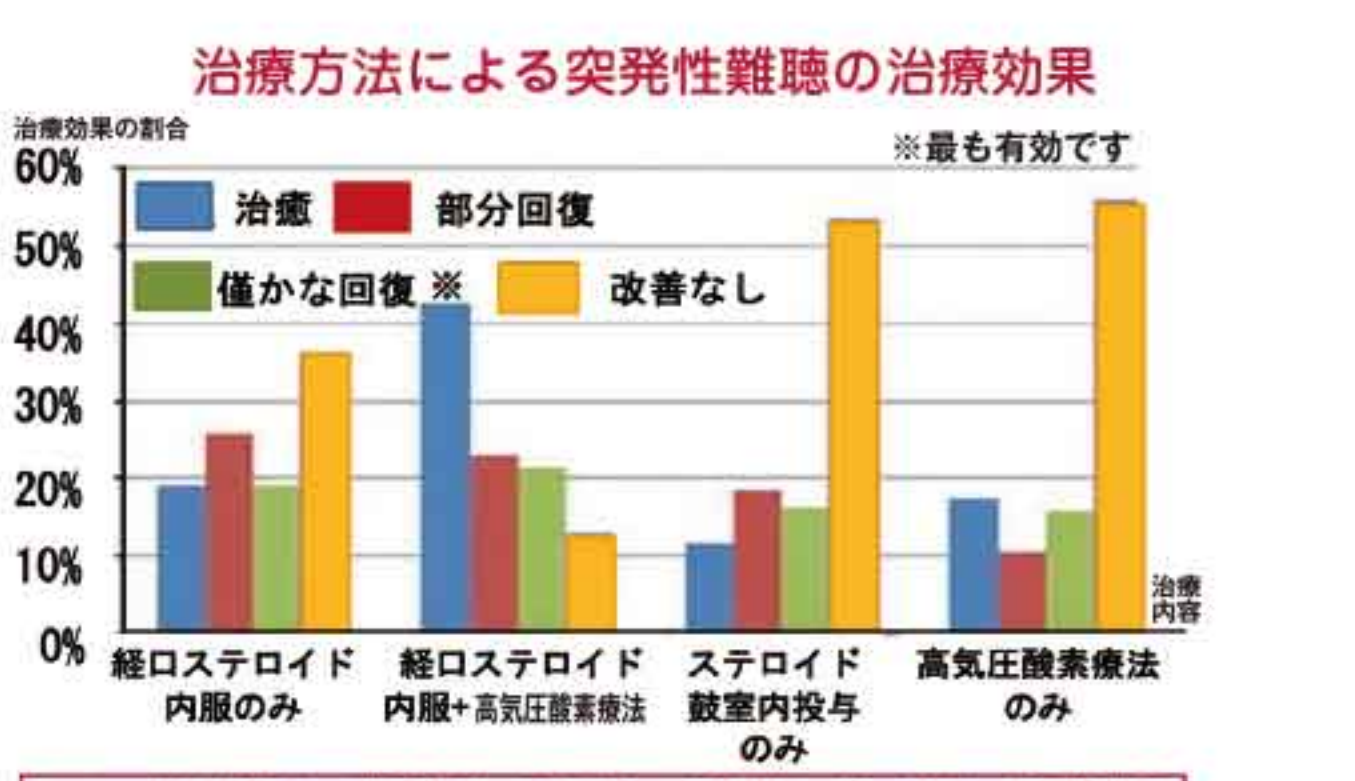

新型コロナウイルス抗体検査(1gG定量) 5,000円
 簡易検査とは異なり、採血による精密検査のため、抗体ができていないかだけでなく、ワクチン接種により中和抗体がどの程度できているかを評価し、将来的に再度ワクチン接種を受けるべきかを判断するために有用です。

Q 突発性難聴とは？
 松吉 ある日突然、片方の耳(両耳の場合もあります)がほとんど聞こえなくなってしまう病気で、年齢に関係なく発症しますが、40〜60歳代に多く見られます。男女差はありません。患者さんの多くは耳鳴りを訴え、約半数の方はめまいも伴います。その程度は、ぐるぐる目が回る回転性の強いめまいから、ふわふわした感じの軽いものまでさまざまです。放置すると高度の難聴やめまい、耳鳴りが後遺症として残ります。また、難聴の程度が重症でめまいを伴う場合は難聴性とされています。

Q 原因は？
 松吉 なぜ起こるのかはわかっていませんが、原因としていくつかの説が考えられています。中でも、「ウイルス感染」や「内耳循環障害」が有力とされています。ストレスや過労により免疫力が低下するとウイルス感染や再活性化が起こったり、内耳の循環障害が生じて突発性難聴を発症すると考えられています。

Q 診断は？
 松吉 問診が重要となります。いつ、何をしていた時に難聴を発生したか、難聴が起きた時の様子を覚えていられるかが診断のポイントになります。また、難聴以外にどんな症状があるのか、糖尿病や高脂血症、高血圧などの基礎疾患の有無を知ることが診断や治療法の決定に役立ちます。

Q 治療法は？
 松吉 次の治療法があげられます。

Q 治療法は？
 松吉 次の治療法があげられます。

Q 治療法は？
 松吉 次の治療法があげられます。

Q 治療法は？
 松吉 次の治療法があげられます。

医療用高圧酸素療法装置
 われわれが生活している1気圧下では空気中の酸素濃度が約20%であるのに対し、医療用高圧酸素タンクの中は2気圧の状態、空気中酸素濃度が100%に高まり、神経機能の回復を促します。