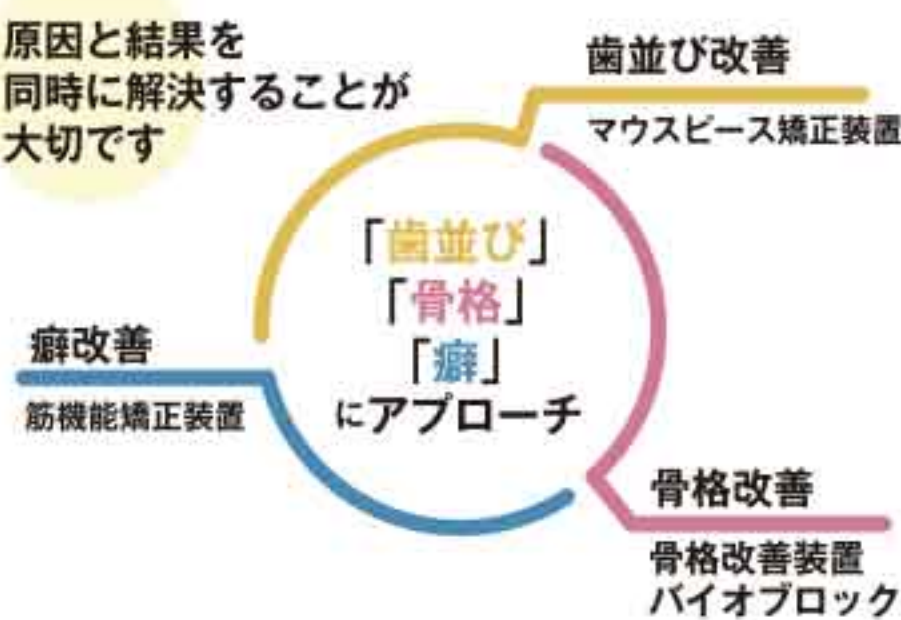

熊本パール総合歯科・矯正歯科・こども歯科クリニック
 前田 貴代江 副院長
 矯正歯科の担当医

パール式 小児矯正治療

①骨格改善装置「バイオブロック」で顎の成長不足を補う

主に、上顎の骨を拡げ、正しい骨格になるようサポート。食事、歯磨きの際には取り外しが可能

②「筋機能矯正」装置で口周りの悪い癖を改善

ポカノ口(口呼吸)など、歯列の乱れの原因となる癖を改善。日中1~2時間と就寝時に装着

③「マウスピース矯正」装置で歯並びを整える

透明で目立たないため、治療中の見た目のストレスを軽減。食事、歯磨きの際には取り外しが可能

※症状に応じて治療の順番は異なり、治療が必要ない装置もあります。

原因と結果を同時に解決することが大切です

前田 小児の矯正には、顎の成長を利用して歯を並

Q 治療に適したタイミングがあるのですか?

前田 歯の状態がどのようになるまで様子を見るのか具体的に示されない場合には、セカンドオピニオンを求めてみてはいかがでしょうか? というのは、矯正治療の中でも小児の矯正治療は専門性が高く、医師の診断技術が将来の歯並びに大きく影響するからです。実際に、様子を見ていて、治療が遅れてしまった例も少なくありません。

Q 様子をみる期間がいつまでなのか、不明確な場合にはどうすればいいですか?

子どもの歯並びが気になって歯科を受診しても、「様子をみましょう」と言われるケースも少なくないようです。しかし、様子をみているうちに、治療に適したタイミングを逃してしまうこともあるといいます。パール総合歯科・矯正歯科・こども歯科クリニックの前田貴代江副院長に詳しく聞きました。

前田 6~8歳くらいです。11歳を過ぎると大人と同様の矯正治療になってしまつたため、遅くても10歳までの治療をおすすめします。治療のタイミングを逃さないことが大事です。