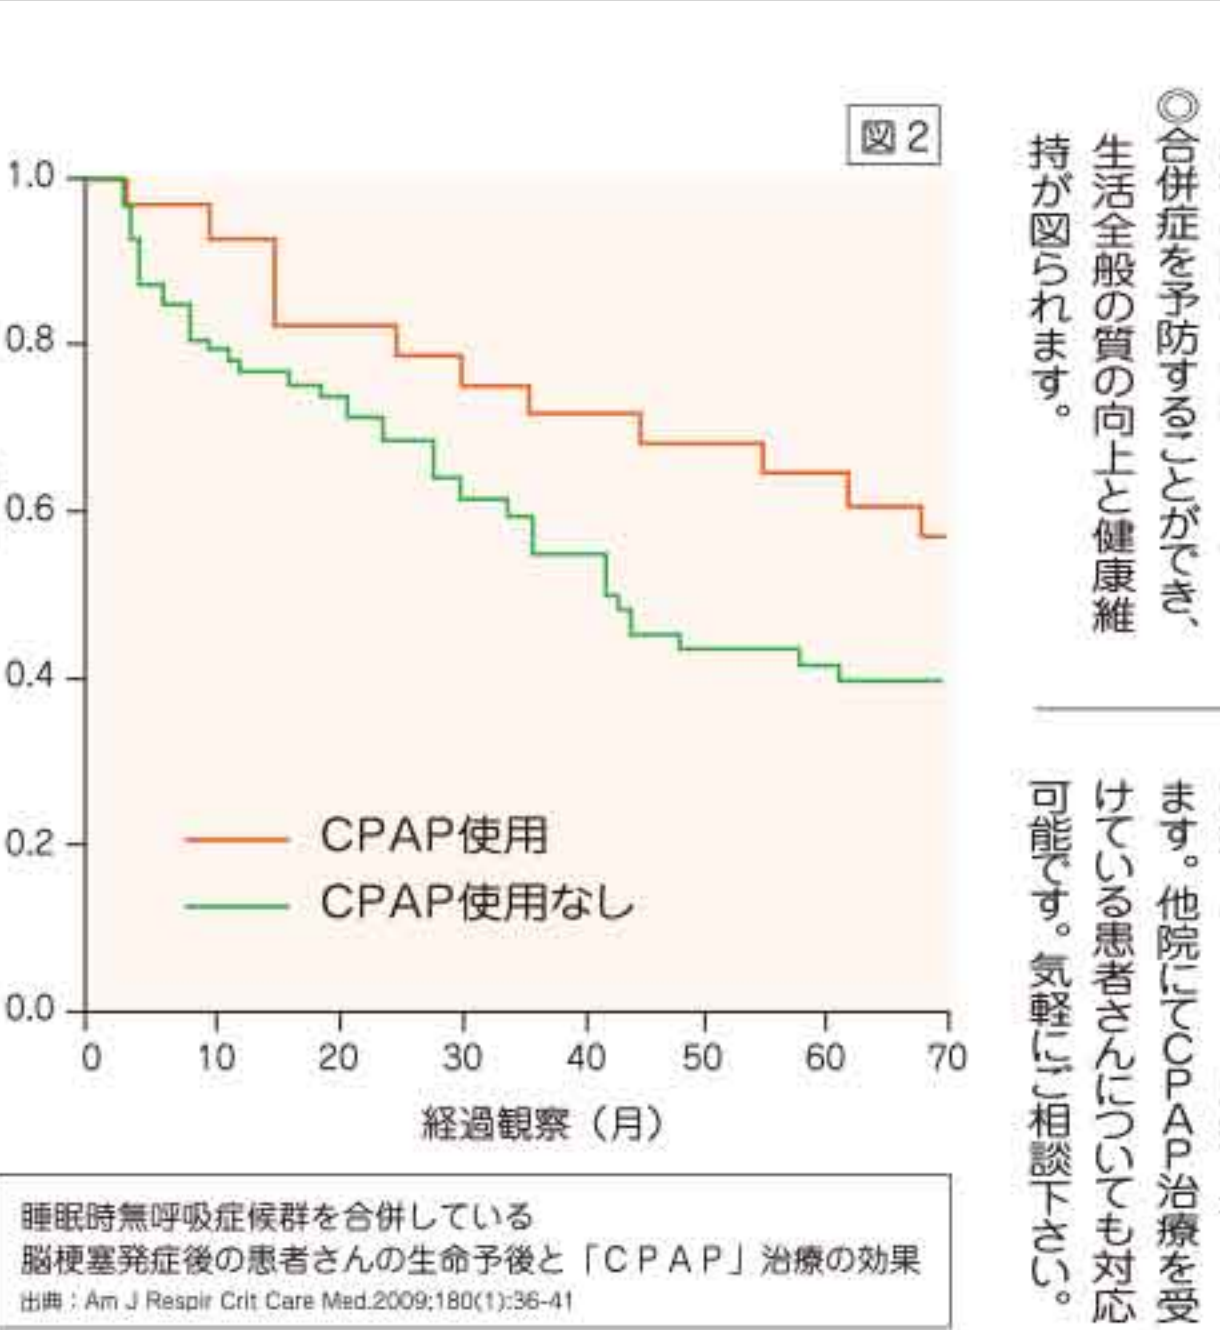

「睡眠時無呼吸症候群」

重大な事故や合併症につながる

症状を放っておくと居眠りによる重大な事故を引き起こす可能性が高い「睡眠時無呼吸症候群」。また、眠気だけでなく、心疾患や脳血管障害など命に関わる合併症につながるケースも多いため、松橋耳鼻咽喉科・内科クリニックの松吉秀武院長に詳しく聞きました。

松橋耳鼻咽喉科・内科クリニック
松吉 秀武 院長
医学博士
(熊本大学大学院免疫学教室にて腫瘍免疫についての論文で学位取得)
日本耳鼻咽喉科学会専門医、日本めまい平衡医学会認定めまい相談医、日本めまい平衡医学会認定めまい専門医、熊本大学病院にてめまい外来担当(平成17~20年)、日本気管支呼吸学会専門医、日本アレルギー学会会員、日本ハイパーサーミア学会会員、九州・中国ハイパーサーミア研究会世話人、CPAP療養士

Q 睡眠時無呼吸症候群とは？

A 松吉 睡眠中に本人が全く無意識のうちに幾度となく呼吸が止まる病気で、医学的には「10秒以上の無呼吸が1時間に5回以上生じる病態」と定義されています。決して珍しい病態ではなく、若い人や小児にも増えています。

主な原因は肥満です。睡眠中に喉の筋肉がゆるんで舌が垂れ下がり、空気の通り道である気道を塞ぎ呼吸が止まってしまふことで起こります。特に日本人は骨格が狭く気道を塞ぎやすいため、やせ形の人でも発症の可能性は十分にありま。最近では、舌の筋肉が低下した高齢の方にも目立ちます。

最も特徴的な症状は、気道が狭くなることで起こる「大きないびき」です。また、無呼吸の苦し

Q 睡眠時無呼吸症候群の検査方法は？

Q 睡眠時無呼吸症候群の検査方法は？

Q CPAPによる治療効果は？

Q CPAP治療をスムーズに継続させるには？

さよって夜中に何度も目が覚めることから、起床時に頭痛がする、全身がだるいなどの症状も見られます。

力の低下にもつながります。

図2のように、脳梗塞の既往がある睡眠時無呼吸症候群の患者さんにおいて、生存率が向上することも報告されています。

睡眠時無呼吸症候群の症状

女性は閉経後に増加!

女性の睡眠時無呼吸症の発症率が低いのは、女性ホルモンが気道を拡張する働きを持つためです。したがって、女性ホルモンの分泌が大幅に減少する閉経後は要注意!

睡眠時無呼吸症候群の生命予後

眠気指数(ESS)テスト

状況	点数
1 座って何かを読んでいる時(新聞、雑誌、本、書類など)	0 1 2 3
2 座ってテレビを見ている時	0 1 2 3
3 会議、映画館、劇場などで静かに座っている時	0 1 2 3
4 乗客として1時間続けて自動車で乗っている時	0 1 2 3
5 午後横になって、休憩をとっている時	0 1 2 3
6 座って人と話をしている時	0 1 2 3
7 飲酒しないで昼食をとった後、静かに座っている時	0 1 2 3
8 座って手紙や書類などを書いている時	0 1 2 3
合計	

ご自身の眠気の程度を評価するために、表の0から3のうち当てはまる数値を合計してみましょう。

0 まったく眠くならない
1 時々眠くなることもある
2 眠くなることがよくある
3 だいたいいつも眠ってしまう

合計点数11点以上の場合
日常的に眠気があり、睡眠時無呼吸症候群の可能性がります。早めに医療機関へ相談し、診療を受けるようにしましょう。

合計点数10点以下の場合
このテストで問題はありませ。しかし日中とても眠かったり、いびきがある場合は、睡眠時無呼吸症候群の可能性がります。不安があれば早めに医療機関へ相談しましょう。

早朝のビジネス外来新設 毎日7時30分～

ビジネスで活躍されている方のために、CPAP治療・管理や鼻閉改善レーザー手術をはじめとした早朝外来が新設されました。メールでの受診予約も可能です。気軽にお問い合わせ下さい。