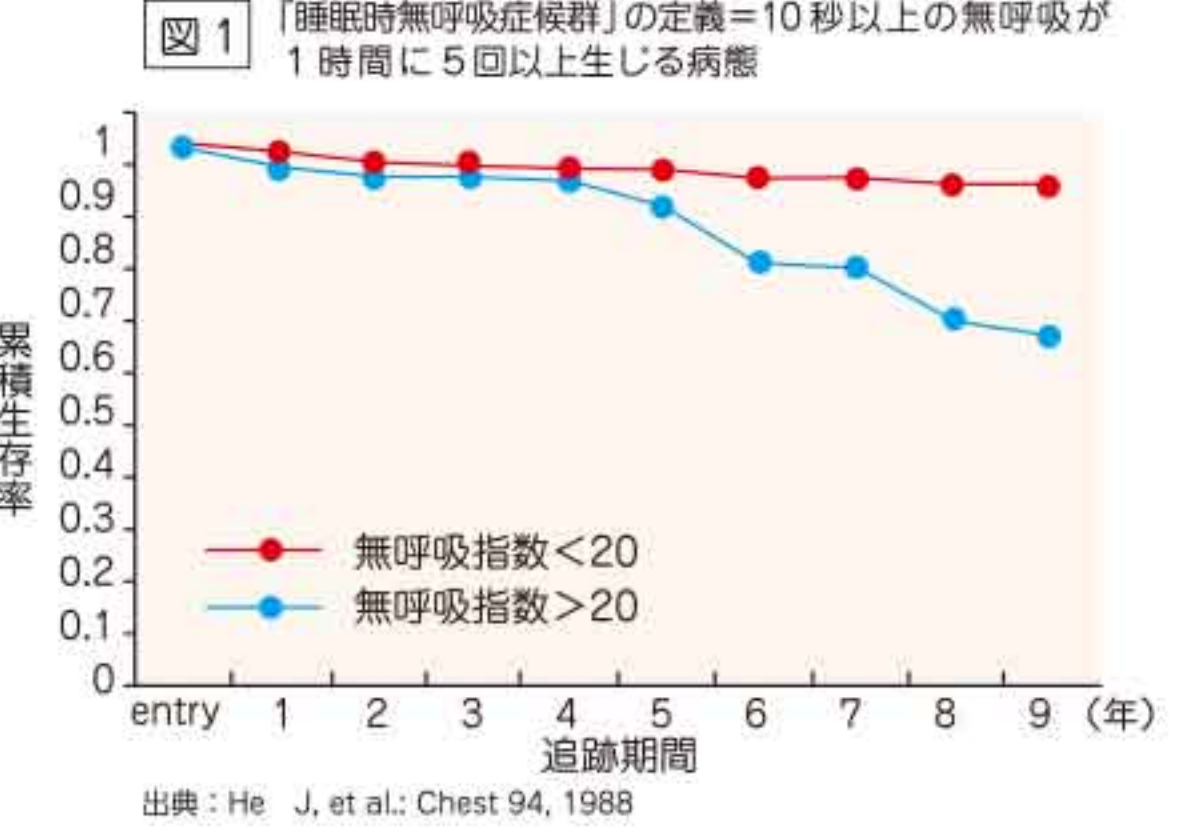

睡眠時無呼吸症候群の生命予後

眠気指数(ESS)テスト

状況	点数
1 座って何かを読んでいる時(新聞、雑誌、本、書類など)	0 1 2 3
2 座ってテレビを見ている時	0 1 2 3
3 会議、映画館、劇場などで静かに座っている時	0 1 2 3
4 乗客として1時間続けて自動車で乗っている時	0 1 2 3
5 午後横になって、休憩をとっている時	0 1 2 3
6 座って人と話をしている時	0 1 2 3
7 飲酒しないで昼食をとった後、静かに座っている時	0 1 2 3
8 座って手紙や書類などを書いている時	0 1 2 3
合計	

ご自身の眠気の程度を評価するために、表の0から3のうち当てはまる数値を合計してみましょう。

0 まったく眠くならない
1 時々眠くなることもある
2 眠くなることがよくある
3 だいたいいつも眠ってしまう

合計点数11点以上の場合
日常的に眠気があり、睡眠時無呼吸症候群の可能性がります。早めに医療機関へ相談し、診療を受けるようにしましょう。

合計点数10点以下の場合
このテストで問題はありませ。しかし日中とても眠かったり、いびきがある場合は、睡眠時無呼吸症候群の可能性がります。不安があれば早めに医療機関へ相談しましょう。

早朝のビジネス外来新設 毎日7時30分～

ビジネスで活躍されている方のために、CPAP治療・管理や鼻閉改善レーザー手術をはじめとした早朝外来が新設されました。メールでの受診予約も可能です。気軽にお問い合わせ下さい。

松橋耳鼻咽喉科・内科クリニック

☎0964-33-4133

✉matsubase-ent-im@future.ocn.ne.jp

宇城市松橋町から2-2-15 ☎0964-33-0111 松橋 めまい 検索

オンライン診療 CLINICS(クリニック) 検索

がん温熱療法施行施設 (12回まで保険適用)

高圧酸素療法(保険適用)施行施設

①突発性難聴に対しても有効であり、保険適応があります。
②抗がん剤治療に高圧酸素療法+温熱療法(ハイパーサーミア)を併用することで抗がん剤の治療効果が強力に高まります。

診療案内	曜日	早朝(ビジネス外来)	午前	午後	曜日	午前	午後
耳鼻咽喉科	平日	7:30~9:00	9:00~13:00	14:00~18:00	平日	9:00~14:00	休診*
	土曜日	7:30~9:00	9:00~13:00	14:00~16:00	土曜日	9:00~14:00	休診*

*1) 急患の方は院長が対応いたします。

診療体制	月曜	火曜	水曜	木曜	金曜	土曜
院長	9:00~13:00 14:00~18:00	9:00~13:00 14:00~18:00	9:00~13:00 14:00~18:00	9:00~13:00 14:00~18:00	9:00~13:00 14:00~18:00	9:00~13:00 14:00~16:00
後藤副院長	10:00~13:00 17:00~18:00		15:00~18:00	9:00~13:00 15:00~18:00		10:00~13:00 15:00~16:00
小川副院長	9:00~12:30 14:30~18:00	9:00~13:00 15:00~18:00	9:00~13:00 15:00~18:00		9:00~13:00 15:00~18:00	9:00~12:30 14:30~16:00

GW診療 耳鼻科 9:00~18:00 内科 9:00~14:00 **5月5日(木・祝)**

日曜診療 9:00~12:00 / 耳鼻科のみ ※休日加算はありません **5月29日(日)**

●看護師をめざす看護助手 および高校生の方へ

●看護師さん募集! 詳しくはお問い合わせ下さい。

保険外診療	先発品 MSD社製 プロベシア (男性型脱毛症療法) ジェネリック医薬品 1mg×28錠	富士フィルムファーマー社製 サノレックス (ダイエット内服薬) 1錠(0.5mg)
シアルス錠 (ED治療薬) 1錠(20mg)	7,500円 → 5,500円	330円
ニニク注射 (ビタミンB12) 1,800円	1,800円	瘦身回復注射 (ピタミン錠+ピタミンC2g) 2,000円

新型コロナウイルス抗体検査(1gG定価) 5,000円

簡易検査とは異なり、採血による精密検査のため、抗体ができていないか、いかにだけなく、ワクチン接種により中和抗体がどの程度できているかを評価し、将来的に再度ワクチン接種を受けるべきかを判断するために有用です。