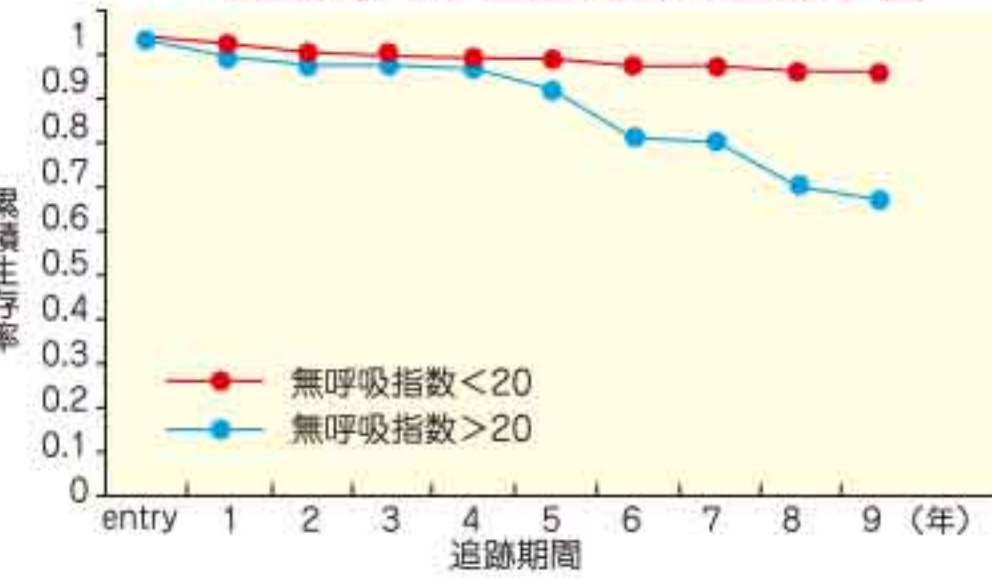

睡眠時無呼吸症候群の生命予後

Q どのような弊害がありますか？

A 松吉 十分に睡眠がとれないことから日中に強い眠気を感じ、居眠りによる交通事故や労働災害を引き起こしやすくなります。また、多くの合併症を引き起こすことがあり、高血圧や不整脈、心筋梗塞など循環器系の疾患や、脳梗塞、脳血管障害、糖尿病などの確率が高くなります。こうした重大な病気の発症率は健康な人に比べて高血圧が3倍、心疾患が2倍、脳血管障害が2倍といわれています。小児では、睡眠中に成長ホルモンが分泌されにくくなるため、成長の妨げになるほか、集中力の低下にもつながります。

女性は閉経後に増加!

女性の睡眠時無呼吸症の発症率が低いのは、女性ホルモンが上気道を拡張する働きを持つためです。したがって、女性ホルモンの分泌が大幅に減少する閉経後は要注意!

眠気指数(ESS)テスト

状況	点数
1 座って何かを読んでいる時(新聞、雑誌、本、書類など)	0 1 2 3
2 座ってテレビを見ている時	0 1 2 3
3 会議、映画館、劇場などで静かに座っている時	0 1 2 3
4 乗客として1時間続けて自動車で乗っている時	0 1 2 3
5 午後横になって、休憩をとっている時	0 1 2 3
6 座って人と話をしている時	0 1 2 3
7 飲酒しないで昼食をとった後、静かに座っている時	0 1 2 3
8 座って手紙や書類などを書いている時	0 1 2 3
合計	

ご自身の眠気の程度を評価するために、表の0から3のうち当てはまる数値を合計してみましょう。

合計点数11点以上の場合
日常的に眠気があり、睡眠時無呼吸症候群の可能性がります。早めに医療機関へ相談し、診療を受けるようにしましょう。

合計点数10点以下の場合
このテストで問題はありませんでした。しかし日中とても眠かったり、いびきがある場合は、睡眠時無呼吸症候群の可能性がります。不安があれば早めに医療機関へ相談しましょう。