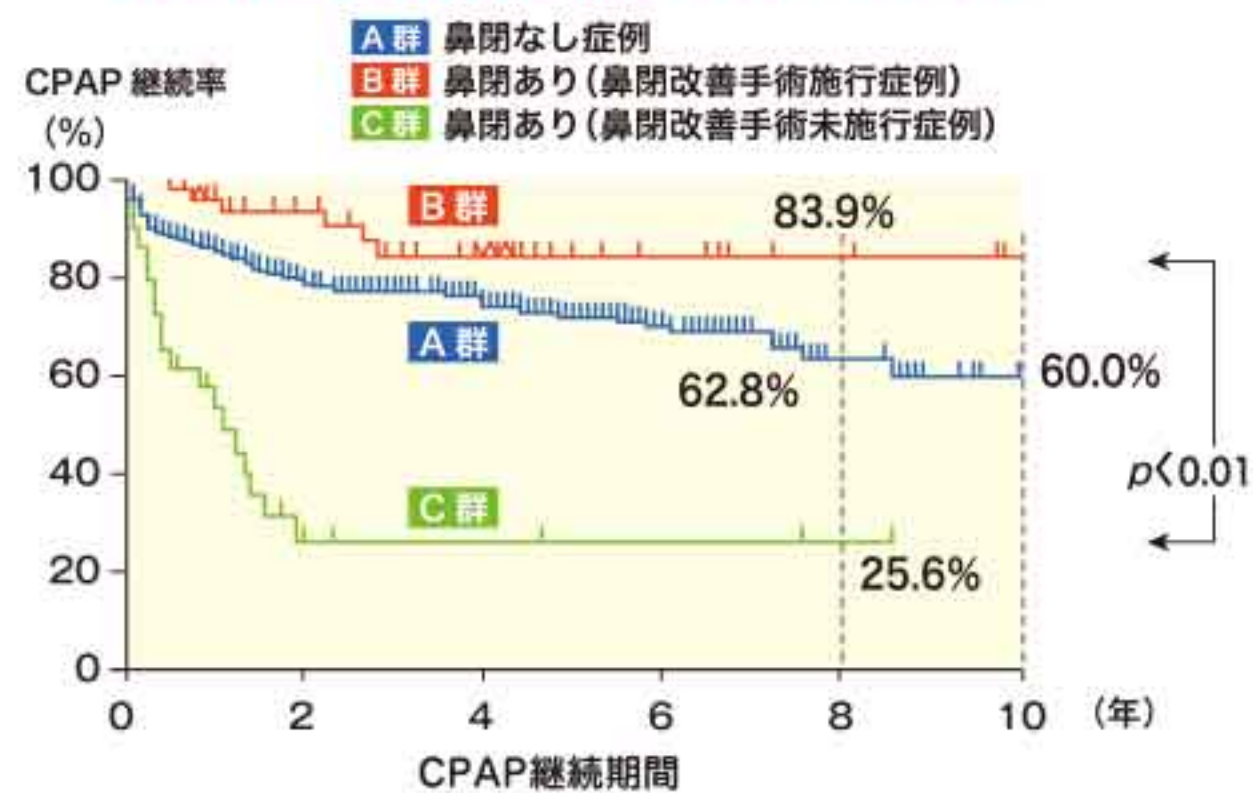

鼻閉改善手術による auto CPAP 継続率

論文:松吉ら:耳鼻と臨床65巻6号:167-174,2019より抜粋

Q 診断方法は？

A 松吉 問診、血圧測定に続き「眠気指数(ESS)テスト」により日中の眠気を判断します。さらに、このテストの点数を受け、睡眠時の無呼吸指数を測定する簡易検査を行います。

Q 治療方法は？

A 松吉 診断の結果、肥満や睡眠頭位が原因の場合には生活指導や体位指導による治療を行います。一方、気道が狭くなり無呼吸を引き起こしている場合には「CPAP」という機器を使用した治療を継続的に行うことが有効です。これは、寝る時だけ呼吸を補助する鼻マスクを装着し、呼吸が止まった際に空気を送り、閉塞した気道を開かせ

Q どういうことですか？

A 松吉 CPAP は鼻マスクによる治療のため、マスクをすると思わず、眠れないなど鼻閉を理由に治療を中止される方も少なくありません。そのため、アレルギー性鼻炎や鼻茸(ポリープ)などで鼻づまり症状がある場合には、まず、鼻閉の治療を行う必要があります。アレルギー性鼻炎による鼻閉の場合に

うきうきメディカルホットライン

ファイル 146

鼻通りをよくして治療しやすく
睡眠時無呼吸症候群と鼻閉改善手術

症状を放置すると居眠りによる重大事故や命に関わる合併症を招くおそれのある「睡眠時無呼吸症候群」。治療には「CPAP」という鼻マスク機器による治療が有効ですが、鼻づまりの症状があると、治療の妨げになってしまふといえます。専門医に詳しく聞きました。

松橋耳鼻咽喉科・内科クリニック
松吉 秀武 院長

医学博士
(熊本大学大学院免疫学教室にて腫瘍免疫についての論文で学位取得)
日本耳鼻咽喉科学会専門医、日本めまい平衡医学会認定めまい相談医、日本めまい平衡医学会認定めまい専門医、熊本大学病院にてめまい外来担当(平成17~20年)、日本気管支学会専門医、日本アレルギー学会会員、日本ハイパーサーミア学会会員、九州・中国ハイパーサーミア研究会世話人、CPAP療養士、上級CPAP療養士

治療効果は？

A 松吉 治療を始めた初日の夜から、無呼吸の減少や体内の酸素量の改善が見られ、健康な人と同様の睡眠がとれるようになります。日中強い眠気を感じることもなくなり、仕事の能率や学習の向上にもつながります。ただし、この治療において「鼻づまり」の有無です。

治療効果は？

A 松吉 治療を始めた初日の夜から、無呼吸の減少や体内の酸素量の改善が見られ、健康な人と同様の睡眠がとれるようになります。日中強い眠気を感じることもなくなり、仕事の能率や学習の向上にもつながります。ただし、この治療において「鼻づまり」の有無です。

松橋耳鼻咽喉科・内科クリニック ☎0964-33-4133

がん温熱療法施行施設 (12回まで保険適用) 高圧酸素療法(保険適用)施行施設

診療案内 平日/午前9時から午後5時までの8枠 土曜/午前9時から午後3時までの5枠

診療体制 院長 9:00~13:00, 14:00~18:00 後藤副院長 10:00~13:00, 17:00~18:00 小川副院長 9:00~12:30, 14:30~18:00

日曜診療 5月29日(日) 6月26日(日)

●看護士をめぐす看護助手 および高校生の方へ ●看護士さん募集! 詳しくはお問い合わせ下さい。

保険外診療 先発品 MSD社製 プロベシア (男性型脱毛症薬) シェネリック医薬品 1mg×28錠 7,500円 → 5,500円