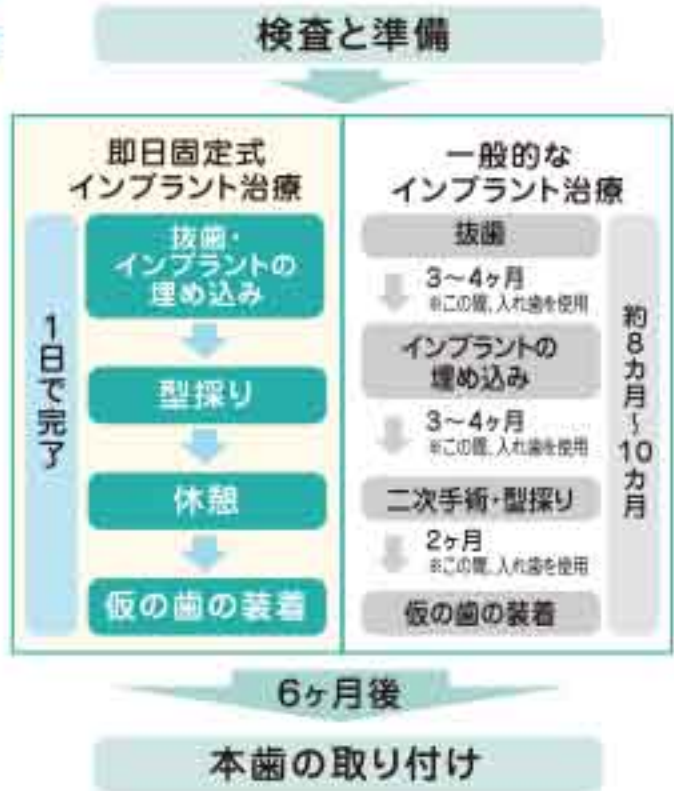

## パール・デンタル NEWS! Vol.70

『熊本パール総合歯科・矯正歯科・こども歯科クリニック 宇土院』の歯科情報をお届けします

### 片顎最少4本で 全ての歯を支える 即日固定式インプラント治療

歯が1本なくても、片顎最少4本のインプラントで12~14本の歯を支えることができる画期的なインプラント治療。治療したその日から自分の歯のようにしっかり噛めます。

#### 〈インプラント治療の流れ〉

### 精密なデジタルデータを駆使したインプラント治療

CTで得られた情報と口腔内3Dスキャナーで採取した情報をもとに、特別なシミュレーションソフトを用いて適切な埋入位置を決定します。それを正確にナビゲートするためのサージガイド(手術用マウスピース)を作成、装着し、手術を行います。