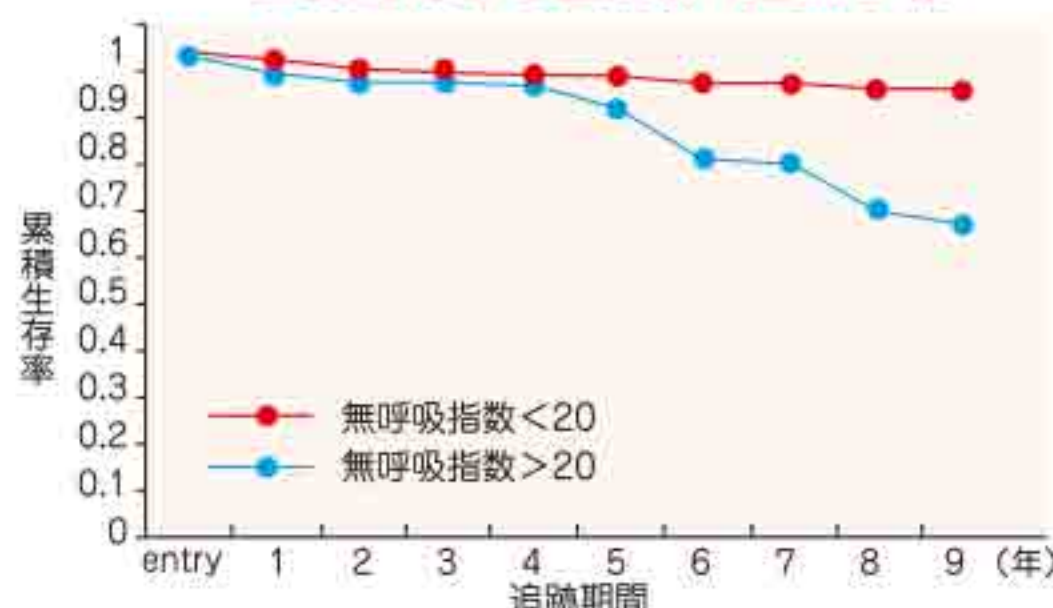

睡眠時無呼吸症候群の生命予後

止まる病気で、医学的には「10秒以上の無呼吸が1時間に5回以上生じる病態」と定義されています。主な原因は肥満で、睡眠中に喉の筋肉がゆるんで舌が垂れ下がり、空気の通り道である気道を塞ぐために起こります。

Q 心不全にも注意が必要ですか?
A 松吉 循環器疾患の中でも、心不全においては、左心室機能の低下した症例において、睡眠呼吸障害を50~70%合併していることが知られています。さらに、心不全では閉塞性睡眠時無呼吸症候群に加え、脳から呼吸司令が出なくなる中枢性睡眠時無呼吸の合併が特長的です。これらの治療にはいずれも、「CPAP」と呼ばれる機器を用いた治療を継続的に行うことが有効とされています。

Q 貴院でのCPAP治療の特長は?
A 松吉 当院では毎回の診察時に、CPAP管理中の呼吸状態のデータを精査します。具体的には、1日のうち睡眠中に残存している「いびきの程度」、「無呼吸の回数とその持続時間」、「閉塞性あるいは中枢性(心臓の病気によるものも含む)の無呼吸であるか」、「チェンストー

Q データの精査によって、実際にどのような病気が見つかっていきますか?
A 松吉 当院では、閉塞性睡眠時無呼吸症候群と診断し、CPAP治療にて、無呼吸と低呼吸を制御できていたにもかかわらず、毎回の診察時にCPAP管理中の呼吸状態のデータを精査したところ、チェンストークス呼吸の増加と急激な脈圧(最高血圧から最低血圧を差し引いた値)

います。寝る時だけ呼吸を補助する鼻マスクを装着し、呼吸が止まった際に空気を送って閉塞した軌道を開かせる治療で、循環器疾患予防に重要とされています。

Q CPAP治療は綿密な精査が必要なのですか?
A 松吉 漫然と治療するのではなく、CPAP使用中、呼吸状態をしっかりと管理・精査することが重大な病気の早期発見、治療につながります。睡眠時の無呼吸、低呼吸症候群に思い当たる方は早期診療やオンラインによる診療にも対応しています。気軽にご相談下さい。

クスの呼吸(※)の有無を確認します。これらの呼吸は脳疾患(脳腫瘍、脳梗塞等)や心不全、腎不全などで確認されます。無呼吸の回数や時間が長いときは、鼻腔内の粘膜所見を見ながら、鼻マスクからの空気圧を調整します。圧が強すぎたり、弱すぎたりする場合は、電話をしていただければ即時インターネットを介して空気圧の調整を行うことが可能です。

呼吸状態を綿密に管理・精査することが重要
「睡眠呼吸障害」と全身疾患について

居眠りによる重大事故を引き起こすだけでなく、心疾患や脳血管障害など命に関わる合併症につながる可能性が高い「睡眠呼吸障害」。治療には、睡眠状態の綿密なデータ管理・精査が重要とされています。松橋耳鼻咽喉科・内科クリニックの松吉秀武院長に詳しく聞きました。

松橋耳鼻咽喉科・内科クリニック
松吉秀武 院長

医学博士
(熊本大学大学院免疫学専攻にて腫瘍免疫に関する論文で学位取得)
日本耳鼻咽喉科学会専門医
日本めまい平衡医学会認定めまい相談員
日本めまい平衡医学会認定めまい専門医
熊本大学病院にてめまい外来担当(平成17~20年)
日本気管支学会専門医、日本アレルギー学会
日本アレルギー学会専門医、日本アレルギー学会
九州・中国四国ハイパーサーミア研究会世話人
CPAP療養士、上級CPAP療養士

の上昇を認めるケースがありました。これは、循環器内科にて、陳旧性心筋梗塞を背景に発症した慢性心不全と診断されました。詳しくはホームページに記載の論文をご参照下さい。

■CPAP管理中に低呼吸指数の上昇とチェンストークス呼吸を来し、陳旧性心筋梗塞と慢性心不全が判明したため、ASVを導入した睡眠呼吸障害の1例・耳鼻と臨床 66巻3号:74-78、2020

●CPAP管理中に脈圧、低呼吸指数が上昇し大動脈弁閉鎖不全が判明した睡眠呼吸障害の1例・耳鼻と臨床 66巻3号:74-78、2020

松橋耳鼻咽喉科・内科クリニック ☎0964-33-4133
matsubase-ent-im@future.ocn.ne.jp

がん温熱療法施行施設 (12回まで保険適用) 高圧酸素療法(保険適用)施行施設

診療科目: 耳鼻咽喉科、内科

診療時間: 平日/午前9時から午後5時までの8枠、土曜/午前9時から午後3時までの5枠

診療体制: 院長、後藤副院長、小川副院長

日本耳鼻咽喉科学会専門医3名在籍

●看護師をめざす看護助手 および高校生の方へ ●看護師さん募集! 詳しくはお問い合わせ下さい。

保険外診療: 先薬品 MSD社製 プロベシア、シアルス錠、ニンニク注射、プラセンタ注射、瘦身回帰注射