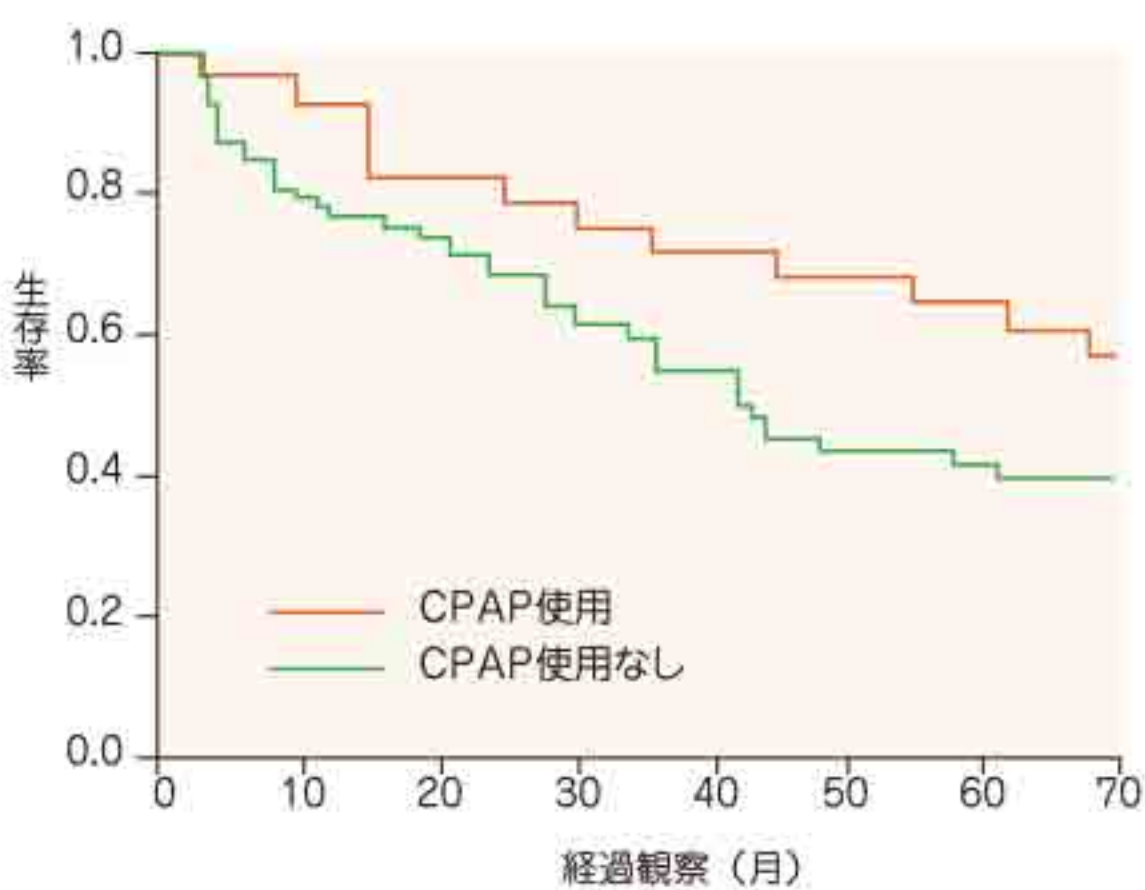

女性の睡眠時無呼吸症の発症率が低いのは、女性ホルモンが上気道を拡張する働きを持つためです。したがって、女性ホルモンの分泌が大幅に減少する閉経後は要注意!

眠気指数(ESS)テスト

状況	点数
1 座って何かを読んでいる時(新聞、雑誌、本、書類など)	0 1 2 3
2 座ってテレビを見ている時	0 1 2 3
3 会議、映画館、劇場などで静かに座っている時	0 1 2 3
4 乗客として1時間続けて自動車で乗っている時	0 1 2 3
5 午後横になって、休憩をとっている時	0 1 2 3
6 座って人と話をしている時	0 1 2 3
7 飲酒しないで昼食をとった後、静かに座っている時	0 1 2 3
8 座って手紙や書類などを書いている時	0 1 2 3
合計	

ご自身の眠気の程度を評価するために、表の0から3のうち当てはまる数値を合計してみましょう。

合計点数11点以上の場合  
日常的に眠気があり、睡眠時無呼吸症候群の可能性がります。早めに医療機関へ相談し、診療を受けるようにしましょう。

合計点数10点以下の場合  
このテストで問題はありませんでした。しかし日中とても眠かったり、いびきがある場合は、睡眠時無呼吸症候群の可能性がります。不安があれば早めに医療機関へ相談しましょう。