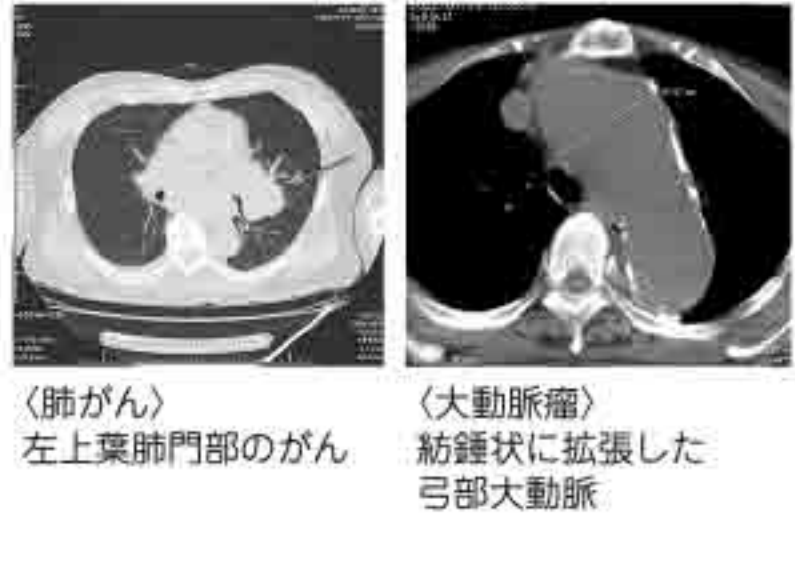

Q 実際に、どのような事例がありますか？

A 松吉 声帯麻痺と診断された患者さんのケースでは、遠隔画像診断システムにより、甲状腺がん、食道がん、肺がん、大動脈瘤、縦隔腫瘍などの疾患がそれぞれ見つかっています。また、頸部にしこりができる頸部腫瘍の患者さんでは、進行胃がん、

Q 0.65mmです。7mm幅まで自由に全身の撮影が可能です。

Q 耳鼻咽喉科で全身用CTを用いるメリットは？

A 松吉 例えば、嘔声(とせい:声がれ)の症状で来院された方には、喉頭内視鏡検査を行い、そこで声帯麻痺(声帯が動かない状態)が確認されれば、胸部の病変が疑われます。これは、声帯を動かす反回

Q 検査の結果はすぐわかりますか？

A 松吉 撮影されたCT画像は、インターネットを介して福岡の専門機関に送り、放射線科の専門医が読影を行います。送信後、約30分でその結果を患者さんに説明可能です。つまり、放射線科の専門医が当院に一人在籍しているのと同じ環境になります。

Q 耳鼻科の症状や検査から、全身の疾患の早期発見につながるのですね。

A 松吉 全身用CTを用いることで、耳鼻咽喉科領域の症状から、胸部疾患をはじめとするさまざまな疾患を診断することが可能です。一坪CTでは幅広い疾患の早期診断は困難となります。当院と同じ遠隔画像診断システムは、くまもと南耳鼻咽喉科クリニックでも導入しています。声がれ、首(リンパ節)の腫れ、飲み込みにくさ、誤嚥などの症状でお困りの方はご相談下さい。

〈肺がん〉
左上葉肺門部のがん

〈大動脈瘤〉
紡錘状に拡張した弓部大動脈

遠隔画像診断の流れ

インターネットを介してCT画像を専門機関に送り、放射線科の専門医が読影。約30分で結果がわかります。

引き続き
院内感染対策を徹底しています

**2台の
空気清浄除菌装置で
感染対策中**

当院では冷・暖房と換気を同時に行っており、基本的にすべての窓(火災時の煙放出用の窓も含めて)を常時開放しています。また、待合室には室内の空気を吸引し、紫外線により滅菌して室内に放出する空気洗浄除菌装置(福田電子社製「FDS-ZERO」)を2台設置し感染予防に努めています。さらに、全ての患者さまに体温測定をさせていただき、アルコール消毒液も随所に設置しています。マスクをはずしたくない患者さまについては必要最小限にマスクをずらすことで対応しています。安心して受診いただけます。