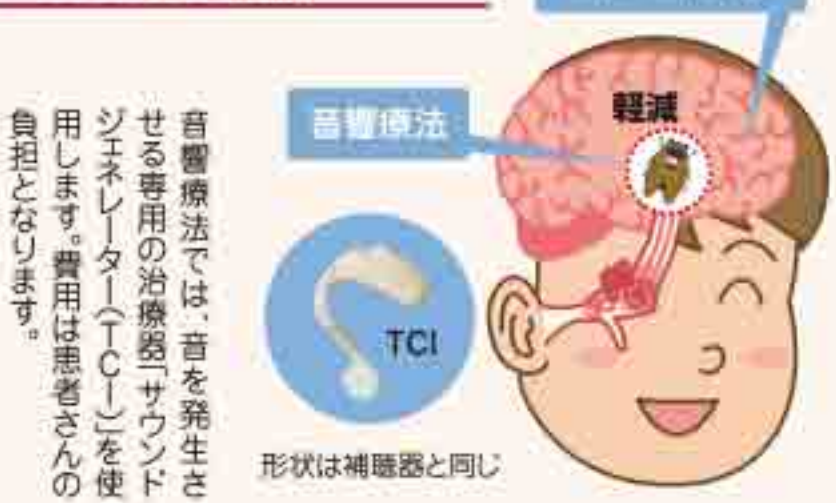

TRTによる治療

TRT治療受付時間	火曜	木曜	土曜
9:00~12:00	○		○
15:00~17:00	○	○	

Q 音響療法について詳しく教えてください。

A 松吉 例えば、その人が感じている耳鳴りのレベルを10とします。その10の耳鳴りに別の8~9の音を流すと、耳鳴りが別の音に紛れ、耳鳴りの音が1~2くらいに感じられるようになります。このように、耳鳴りの感じ方を軽減させていくことで、結果として、耳鳴りはいるのに、ストレスやイライラを感じない状態に導いていきます。この療法では、いろいろな音を積極的に聞く必要があるため、いつでもどこでも音が聞けるように、人工の治療音を発生させるサウンドシミュレーター(TCI)という治療器を使用します。論文では、1年間の使用で80~90%の方に有効であることが示されています。耳鳴りの治療には一定の期間を要するため、根気よく取り組むことが必要です。耳鳴りにお困りの方は、専門医にご相談下さい。

松橋耳鼻咽喉科・内科クリニック TEL 0964-33-4133

所/宇城市松橋町きらら 2-2-15
TEL 0964-33-0111
E-mail matsubase-ent-im@future.ocn.ne.jp

ホームページ

インフルエンザ予防接種 随時受付中 税込4,000円

日曜診療 11月27日(日)/12月25日(日)
9:00~12:00 ※耳鼻科のみ ※休日加算はありません
※インフルエンザ予防接種も行います

診療時間	平日		土曜		内科	平日		土曜	
	午前	午後	午前	午後		午前	午後	午前	午後
耳鼻咽喉科	7:30~13:00	14:00~18:00	7:30~13:00	14:00~16:00	9:00~14:00	休診	9:00~14:00	休診	

年末年始診療案内
~12月30日(金) 通常診療
12月31日(土)~1月3日(火) 休診
1月4日(水)~ 通常診療

がん温熱療法施行施設 (12回まで保険適用)
平日 9:00~17:00/8時
土曜 9:00~15:00/5時
高圧酸素療法施行施設(保険適用)

診療体制/日本耳鼻咽喉科学会専門医3名在籍

	月曜	火曜	水曜	木曜	金曜	土曜
院長	7:30~13:00 14:00~18:00	7:30~13:00 14:00~18:00	7:30~13:00 14:00~18:00	7:30~13:00 14:00~18:00	7:30~13:00 14:00~18:00	7:30~13:00 14:00~16:00
後藤副院長	10:00~13:00 17:00~18:00			9:00~13:00		10:00~13:00 15:00~16:00
伊藤副院長	くまもと南耳鼻咽喉科クリニック		くまもと南耳鼻咽喉科クリニック		9:00~13:00 15:00~18:00	9:00~13:00