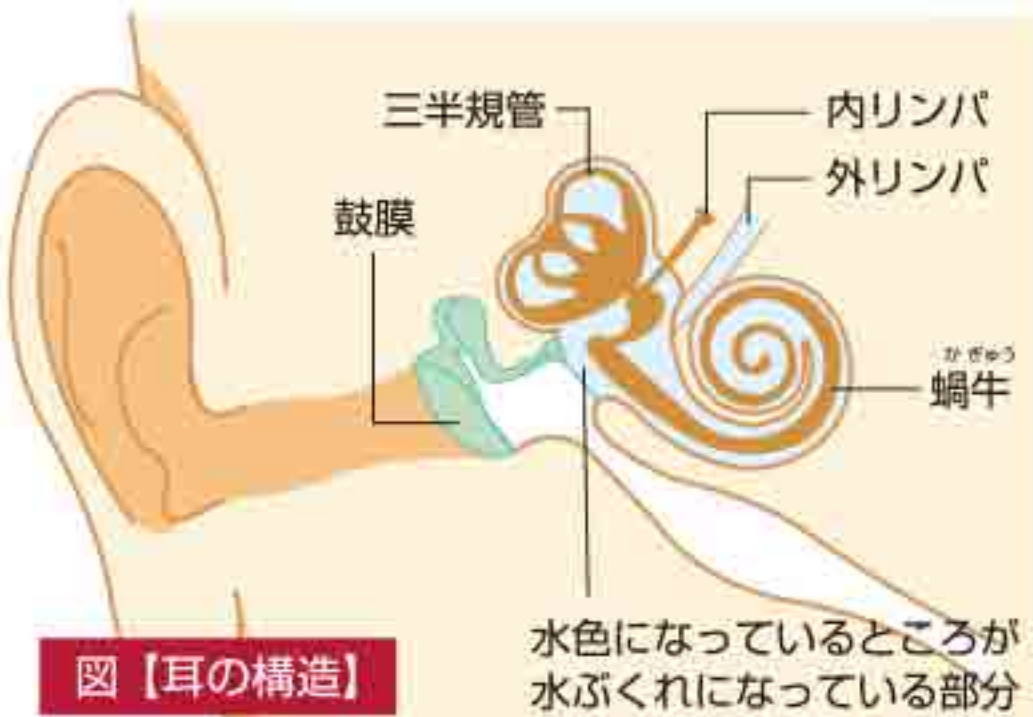

Q メニエール病とは?

A 松吉 耳鳴りや耳の詰まった感じなど、耳の症状とともに突然起こるめまいです。昔からよく聞く病名で、「めまい＝メニエール病」と思っている人も多いようですが、実際のメニエール病の頻度は全めまい症例のうち、確実および疑い例を合わせても18%※です。当院でも15.4%となっています。

(※)熊本大学病院耳鼻咽喉科でめまいの統計をまとめた論文において

Q 原因は?

A 松吉 メニエール病の原因は、内耳のリンパ液が増え過ぎることです。リンパ液が増え過ぎると内耳が水ぶくれになり、耳鳴り、難聴、めまいが起るとされています(図参照)。内耳の水腫が起る原因は、近年の報告ではストレスや疲労が多くを占めるようです。

Q 診断はどのように行いますか?

A 松吉 赤外線CCDカメラという特殊なカメラで、「眼振」という特徴が起きている時の異常な目の動きを観察し、メニエール病特有の目の動きがないかを調べます。また、聴力検査で低い音の間こえが悪くなっているかを観察します。さらに、耳鳴りや耳の詰まった感じ、難聴など、めまい出現とほぼ同時にあらわれるメニエール病の特徴的な耳の症状の有無を鑑別します。メニエール病の治療は他のめまいとは異なるところがあるため、まずは正確な診断を行うことが大変重要です。それには、赤外線CCDカメラによる目の動きの観察と聴力検査が必須です。当院では必要に応じて内耳機能を正確に診断するために、より専門的な温度刺激検査(冷たい空気を外耳道から入れてめまいの起り方を観察も行っています)。

Q メニエール病の治療法は?

A 松吉 まずは、ストレスや疲労をなくすためにできるだけ休養を取るよう心がけて下さい。めまい症状が強い時には眼振を抑制する薬や、内耳の水ぶくれを改善させる水薬を処方します。また、内耳の血液循環を改善する薬や、聴力の悪化が強い場合には短期的にステロイドホルモンを処方することもあります。さらに当院では、内耳の血流を改善して治療効果をもたせるために、交感神経の緊張を緩和させる偏光近赤外線による治療も併用しています。

Q 症状を放置すると?

A 松吉 全めまいのうち、メニエール病の頻度は高くはありませんが、めまい症状を放置したまま、あるいは再発を繰り返すような場合には、聴力が徐々に増悪し、耳鳴りや難聴が残存してしまう可能性があります。したがって、定期的な経過観察と再発予防のために、やや長期的な薬の継続が必要です。メニエール病を疑う症状があれば、早めに専門医を受診することをおすすめします。

図【耳の構造】
水色になっているところが水ぶくれになっている部分

くまもと南耳鼻咽喉科クリニック

TEL 0964-25-3387

所/熊本市南区城南町隈庄 943-1

診療案内	月	火	水	木	金	土	日	祝
9:00~12:30	○	○	○	×	○	※¹	×	×
15:00~17:30	○	○	○	×	○	※²	×	×

※¹ 9:00~11:30 ※² 14:00~15:30

インフルエンザ予防接種
随時受付中 税込4,000円

年末年始診療案内

~12月28日(水) 通常診療
12月29日(木)~1月3日(火) 休診
1月4日(水)~ 通常診療