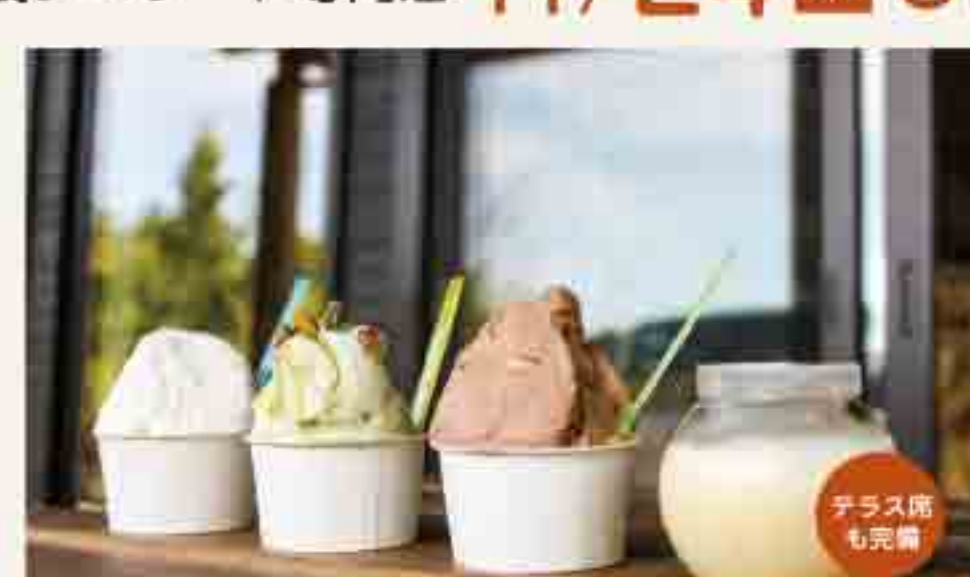

振袖数500点

美容室も完備だからいつでも安心

Chocolate
House
Cocoro

TEL 0964-42-9882

宇城市小川町
河江95-2
営 10:00~20:00
休 不定

牧場直送のしぼりたてミルクのおいしさそのままに!

自家製ジェラート専門店 **11/24木 OPEN**

- Point**
- 本編イタリア製のジェラートマシン使用
【おまかせメニューあり】
- いつでも作りたて!
新鮮なミルクの香り
ぜひに楽しめましょう!
- 季節のシャーベットや
プリンも!
【年中無休
お取り寄せもご提供!】