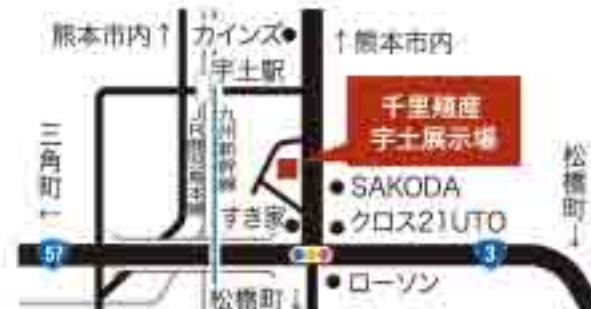

建替
注文住宅

新築
注文住宅

建売
モデルハウス

【キャンペーン概要】本キャンペーンは開催期間中にご成約いただいたお客様のみ適用です。また、弊社実施の他キャンペーンとの併用利用はできません。対象物件の詳細についてはお問い合わせください。千里殖産熊本南支店・八代住宅展示場限定開催のキャンペーンとなっております。適用除外店舗でのご成約のお客様には本キャンペーンを利用いただくことはできません。その他キャンペーン詳細についてはお問い合わせください。

来場予約QR 資料請求QR

住まいづくりは幸せづくり
千里殖産株式会社 熊本南支店
〒869-0551 宇城市不知火町御領731 千里殖産ビル1F (JR松橋駅前)

ごようは しょくさん
0120-548-493