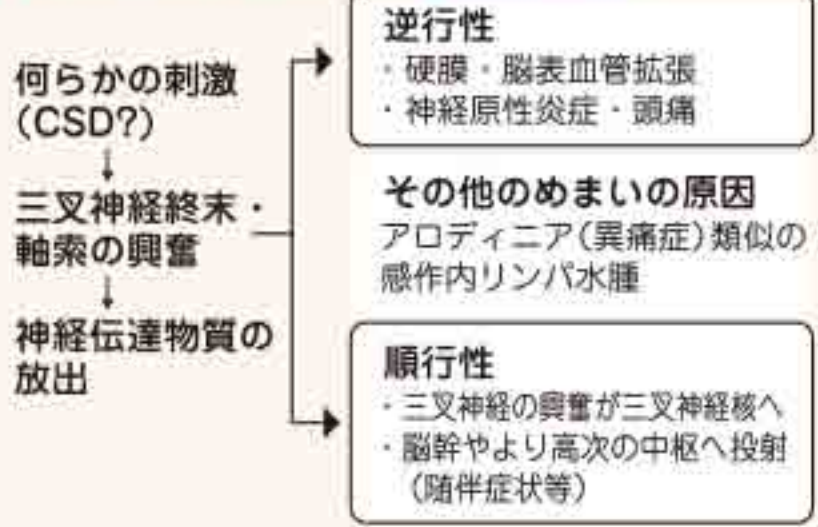

片頭痛を伴うめまい(前庭性片頭痛)

前庭性片頭痛の病態(三叉神経血管説)

前庭性片頭痛の診断基準
(日本頭痛学会・国際頭痛分類委員会 国際頭痛分類第3版)

- ① CとDを満たす発作が5回以上ある
- ② 現在または過去に「前兆のない片頭痛」または「前兆のある片頭痛」の確かな病歴がある
- ③ 5分〜72時間の間で持続する中等度または重度の前庭症状がある
- ④ 発作の少なくとも50%は以下の3つの片頭痛の特徴のうち少なくとも1つを伴う
  - ① 頭痛は以下の4つの特徴のうち少なくとも2項目を満たす
    - a. 片側性
    - b. 拍動性
    - c. 中等度または重度
    - d. 日常的な動作により頭痛が増悪する
  - ② 光過敏と音過敏
  - ③ 視覚性前兆
- ⑤ ほかに最適なICHD-3の診断がない、またはほかの前庭疾患によらない

A 松吉 メニエール病は、耳鳴りや耳の詰まった感じ、低音部が障害される難聴など、耳の症状とともに突然起こるめまいです。原因は、内耳のリンパ液が増え過ぎることで内耳が水ぶくれ(水腫)になり、耳鳴り、難聴、めまいが起るとされています。

Q メニエール病とは？

A 松吉 片頭痛のメカニズムにはいくつかの説があり、最近では脳幹など大脳の深い場所に「片頭痛発生器」があると推測されています。片頭痛は、その片頭痛発生器からの神経の興奮が伝わって起こりますが、この時、バランスを感じる中枢である前庭関連皮質にも影響を与え、めまいを起しやすくなるといわれています(中枢説)。または、三叉神経から前庭神経周囲に刺激が伝えられ、めまいを起すとこの説(三叉神経血管説)もあります。

Q 片頭痛とめまいはどのように関係しているのですか？

A 松吉 ①片頭痛持ち、あるいは過去に片頭痛持ちだった②めまいの最中に光や音に敏感になり、吐き気を伴うなど片頭痛のような症状がある。このどちらにも当てはまる場合は、前庭性片頭痛が疑われます。

Q 片頭痛を伴うめまいの特徴は？

A 松吉 ①片頭痛持ち、あるいは過去に片頭痛持ちだった②めまいの最中に光や音に敏感になり、吐き気を伴うなど片頭痛のような症状がある。このどちらにも当てはまる場合は、前庭性片頭痛が疑われます。