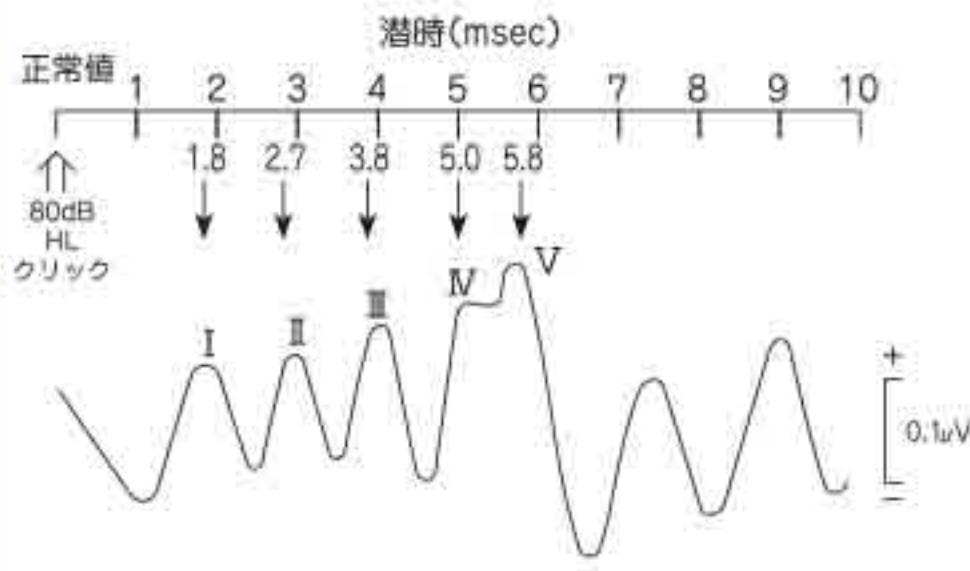

グラフ：ABR(聴性脳幹反応検査)による脳幹の反応波形

波形の状態から異常部位を判断

V波は最大の振幅があり、5つの波形の中で最も安定して記憶されます。このため、このV波を主な指標として聴力の判定を行います。図のように80dB刺激で、5-6mSecにてV波が確認され、30dbまで音刺激を下げてV波が確認されれば高音域の聴力は正常と判定。

乳幼児は睡眠状態で検査

脳波形の電極を額と耳たぶに貼り、ヘッドホンから音が聞こえると、脳が反応して脳波に変化が生じます。これをコンピュータで解析し、聞こえているかどうかを診断。

Q この検査は、どのようなメリットがありますか？
A 松吉 通常の聴覚検査と違い、自らボタンを押さなくていいので、乳幼児から高齢者まで、客観的な聴力を調べることが可能です。また、睡眠状態でも検査の影響を受けないため、特に小児の検査においては、眠くなる薬剤を使用し、体の動きの影響を受けない状態にして検査することができます。

Q ABR(聴性脳幹反応検査)とは？
A 松吉 簡単にいうと、「脳波で聴力を見る」検査です。ある一定の音を聞かせ、聴覚に関わる脳幹という部分が反応する様子(反応波形)をコンピュータで解析し、聞こえているかどうかを調べます。

Q 聴力の再検査は必ず必要ですか？
A 松吉 新生児聴覚検査では、一定数の新生児が再検査になります。再検査になった全員が難聴になっているわけではなく、中には両耳の難聴が見つかるともありません。小児難聴は早期診断がとてとても大事です。早めの受診をおすすめします。

Q 検査の流れを教えてください。
A 松吉 体の動きの影響を受けにくいと判断される小学校高学年から成人の方は、睡眠状態に入る必要がないため、電極を額と耳たぶ部分に貼り、ヘッドフォンを装着し、音を聞くだけです。約20分程度で終了します。乳幼児は、眠くなるシロップや座薬を使用し、睡眠状態に入った後、検査を始めます。

くまもと南耳鼻咽喉科クリニック

TEL 0964-25-3387 所/ 熊本市南区 城南町隈庄 943-1

インフルエンザ予防接種
随時受付中 税込4,000円

診療体制/日本耳鼻咽喉科学会専門医2名在籍

都合により変更することがあります。

	月曜	火曜	水曜	木曜	金曜	土曜	日曜	祝日
山田 院長	9:00~12:30 15:00~17:30	9:00~12:30 15:00~17:30	9:00~12:30 15:00~17:30		9:00~12:30 15:00~17:30	9:00~11:30 14:00~15:30		
伊藤 副院長	9:00~12:30 15:00~17:30		9:00~12:30 15:00~17:30		9:00~12:30 15:00~17:30	9:00~11:30 14:00~15:30