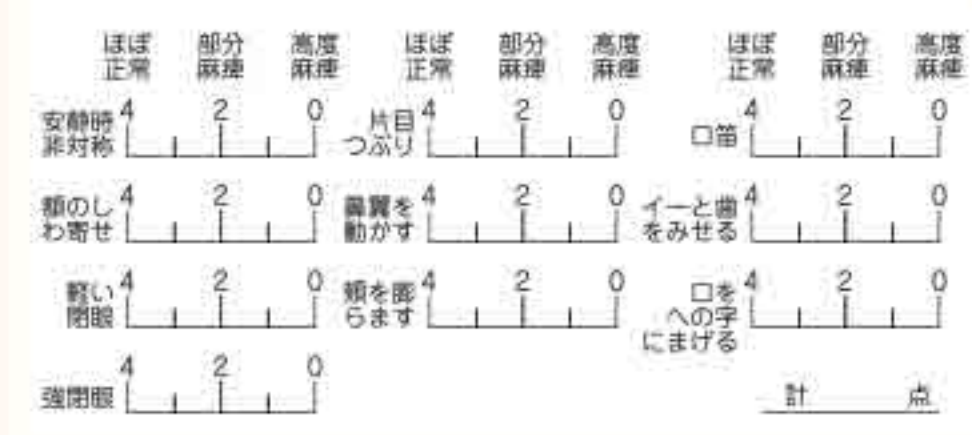

▼図1：表情筋運動スコア柳原40点法