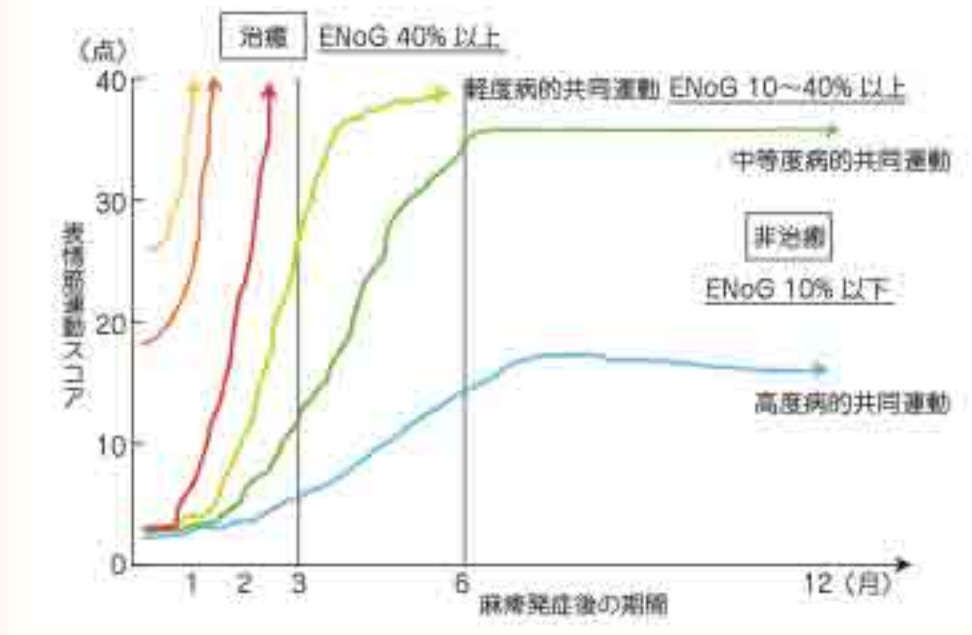

原因は何ですか？

松吉 顔面神経麻痺は、中枢性の顔面神経麻痺と末梢性の顔面神経麻痺に分けられ、中枢性のは脳出血や脳梗塞、脳腫瘍などを原因として発症します。一方、末梢性のは、主にウイルスが原因です。体内に潜んでいる単純ヘルペスウイルスや帯状疱疹ウイルスが、体が弱った時などに免疫低下により再活性化し発症するといわれており、顔面神経麻痺全体の90%以上を、この末梢性の麻痺が占めています。

中枢性と末梢性はどうに診断するのですか？

松吉 末梢性の顔面神経麻痺では顔の片側が全体的に麻痺するのに対し、中枢性の顔面神経麻痺では、目から下は麻痺が見られるのに、上まぶたから額は麻痺が見られません。これにより、中枢性が末梢性か

末梢性の顔面神経麻痺と診断されたら？

松吉 麻痺の重症度を詳しく調べるために、「表情筋麻痺スコア検査」(図1参照)や「ENoG検査」とよばれる誘発筋電図検査(図2参照)を行い評価します。このうち、「表情筋麻痺スコア検査」は、麻痺発症早期(発症5日以内)に有用で、8点以下を完全麻痺、10点以下を不全麻痺と定義しています。発症後7日目くらいで誘発筋電図検査を行い、神経のダメージの程度(顔面神経管開放術の必要性)を客観的に評価します。

末梢性顔面神経麻痺の治療法は？

松吉 末梢性の顔面神経麻痺では、ステロイド薬(神経浮腫や炎症を改善)と、抗ウイルス薬(ヘルペスウイルスの増殖を抑制)が中心となります。先の機能検査で、神経ダメージが高度で重症と評価された場合(表情筋麻痺スコア検査8点以下、誘発筋電図検査10%以下)には、入院による治療や手術が必要になることがあります。末梢性の顔面神経麻痺は、麻痺が起きてからすぐの治療が重要なため、できるだけ早く専門医への受診をおすすめします。

▼図1：表情筋運動スコア柳原40点法

▼図2：電気生理学的診断に基づく顔面神経麻痺の回復パターン

●最悪時の表情筋運動スコアが10点以上の不全麻痺例では、1~2カ月以内に治癒する。  
●表情筋運動スコアが8点以下の完全麻痺例においては、誘発筋電図検査が【40%以上であれば2~3カ月以内に後遺症なく治癒するパターン】、【10~40%であれば3~6カ月で表情筋運動が改善するが、軽度の後遺症が残るパターン】、【10%以下であれば6~12カ月で中等度~高度の後遺症が残るパターン】と推定される。