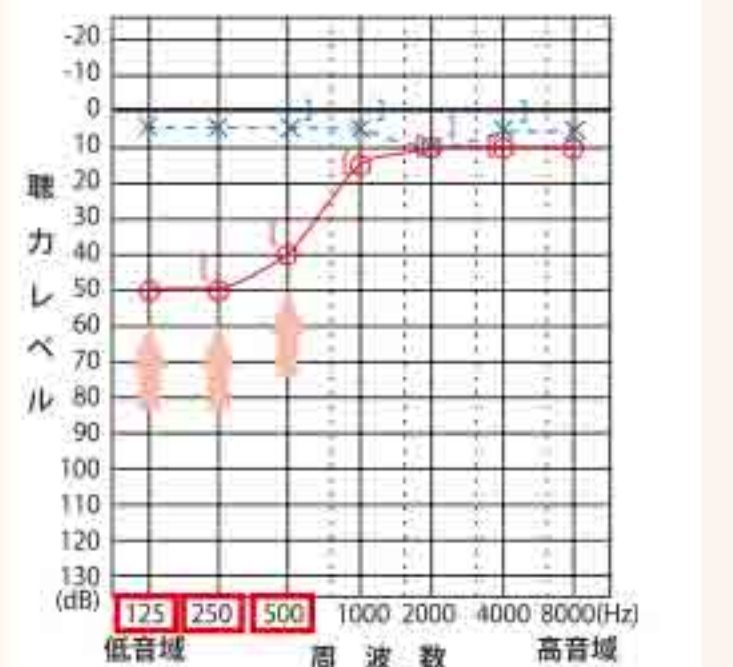

6kg全自動洗濯機
 サイズ: 幅52×奥行53×高さ92cm
 洗濯容量: 約6kg
 1人暮らし約4日分のまとめ洗い(6kg)が可能で、静かな運転音と中が見えるガラス蓋が特長。

ウエストランド 家具・ホームファッション ☎0120-014-210 営10:00~20:00

※掲載内容は予告なく変更となる場合がございます。 ※掲載商品は多数ご用意しておりますが、万一品切れの際はご容赦ください。

低音障害型感音難聴の聴力検査の結果例
赤線は右耳、青線は左耳の気導聴力を表し、右耳の低音域が聞こえづらいことを示しています。*突発性難聴では低音域以外の聴力も低下するのが特徴