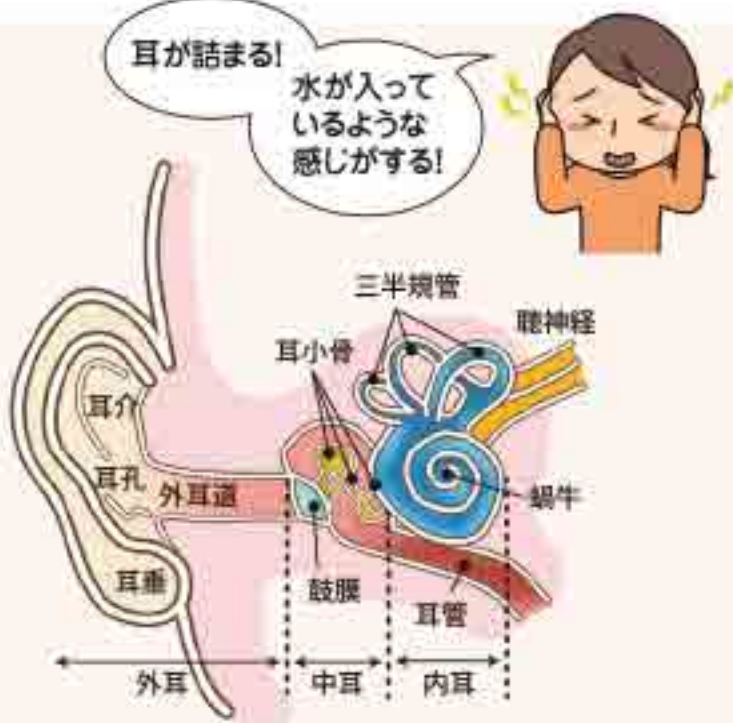

6kg全自動洗濯機
 サイズ: 幅52×奥行53×高さ92cm
 洗濯容量: 約6kg
 1人暮らし約4日分のまとめ洗い(6kg)が可能で、静かな運転音と中が見えるガラス蓋が特長。

ウエストランド 家具・ホームファッション ☎0120-014-210 営10:00~20:00

※掲載内容は予告なく変更となる場合がございます。 ※掲載商品は多数ご用意しておりますが、万一品切れの際はご容赦ください。

低音障害型感音難聴の聴力検査の結果例
赤線は右耳、青線は左耳の気導聴力を表し、右耳の低音域が聞こえづらいことを示しています。*突発性難聴では低音域以外の聴力も低下するのが特徴