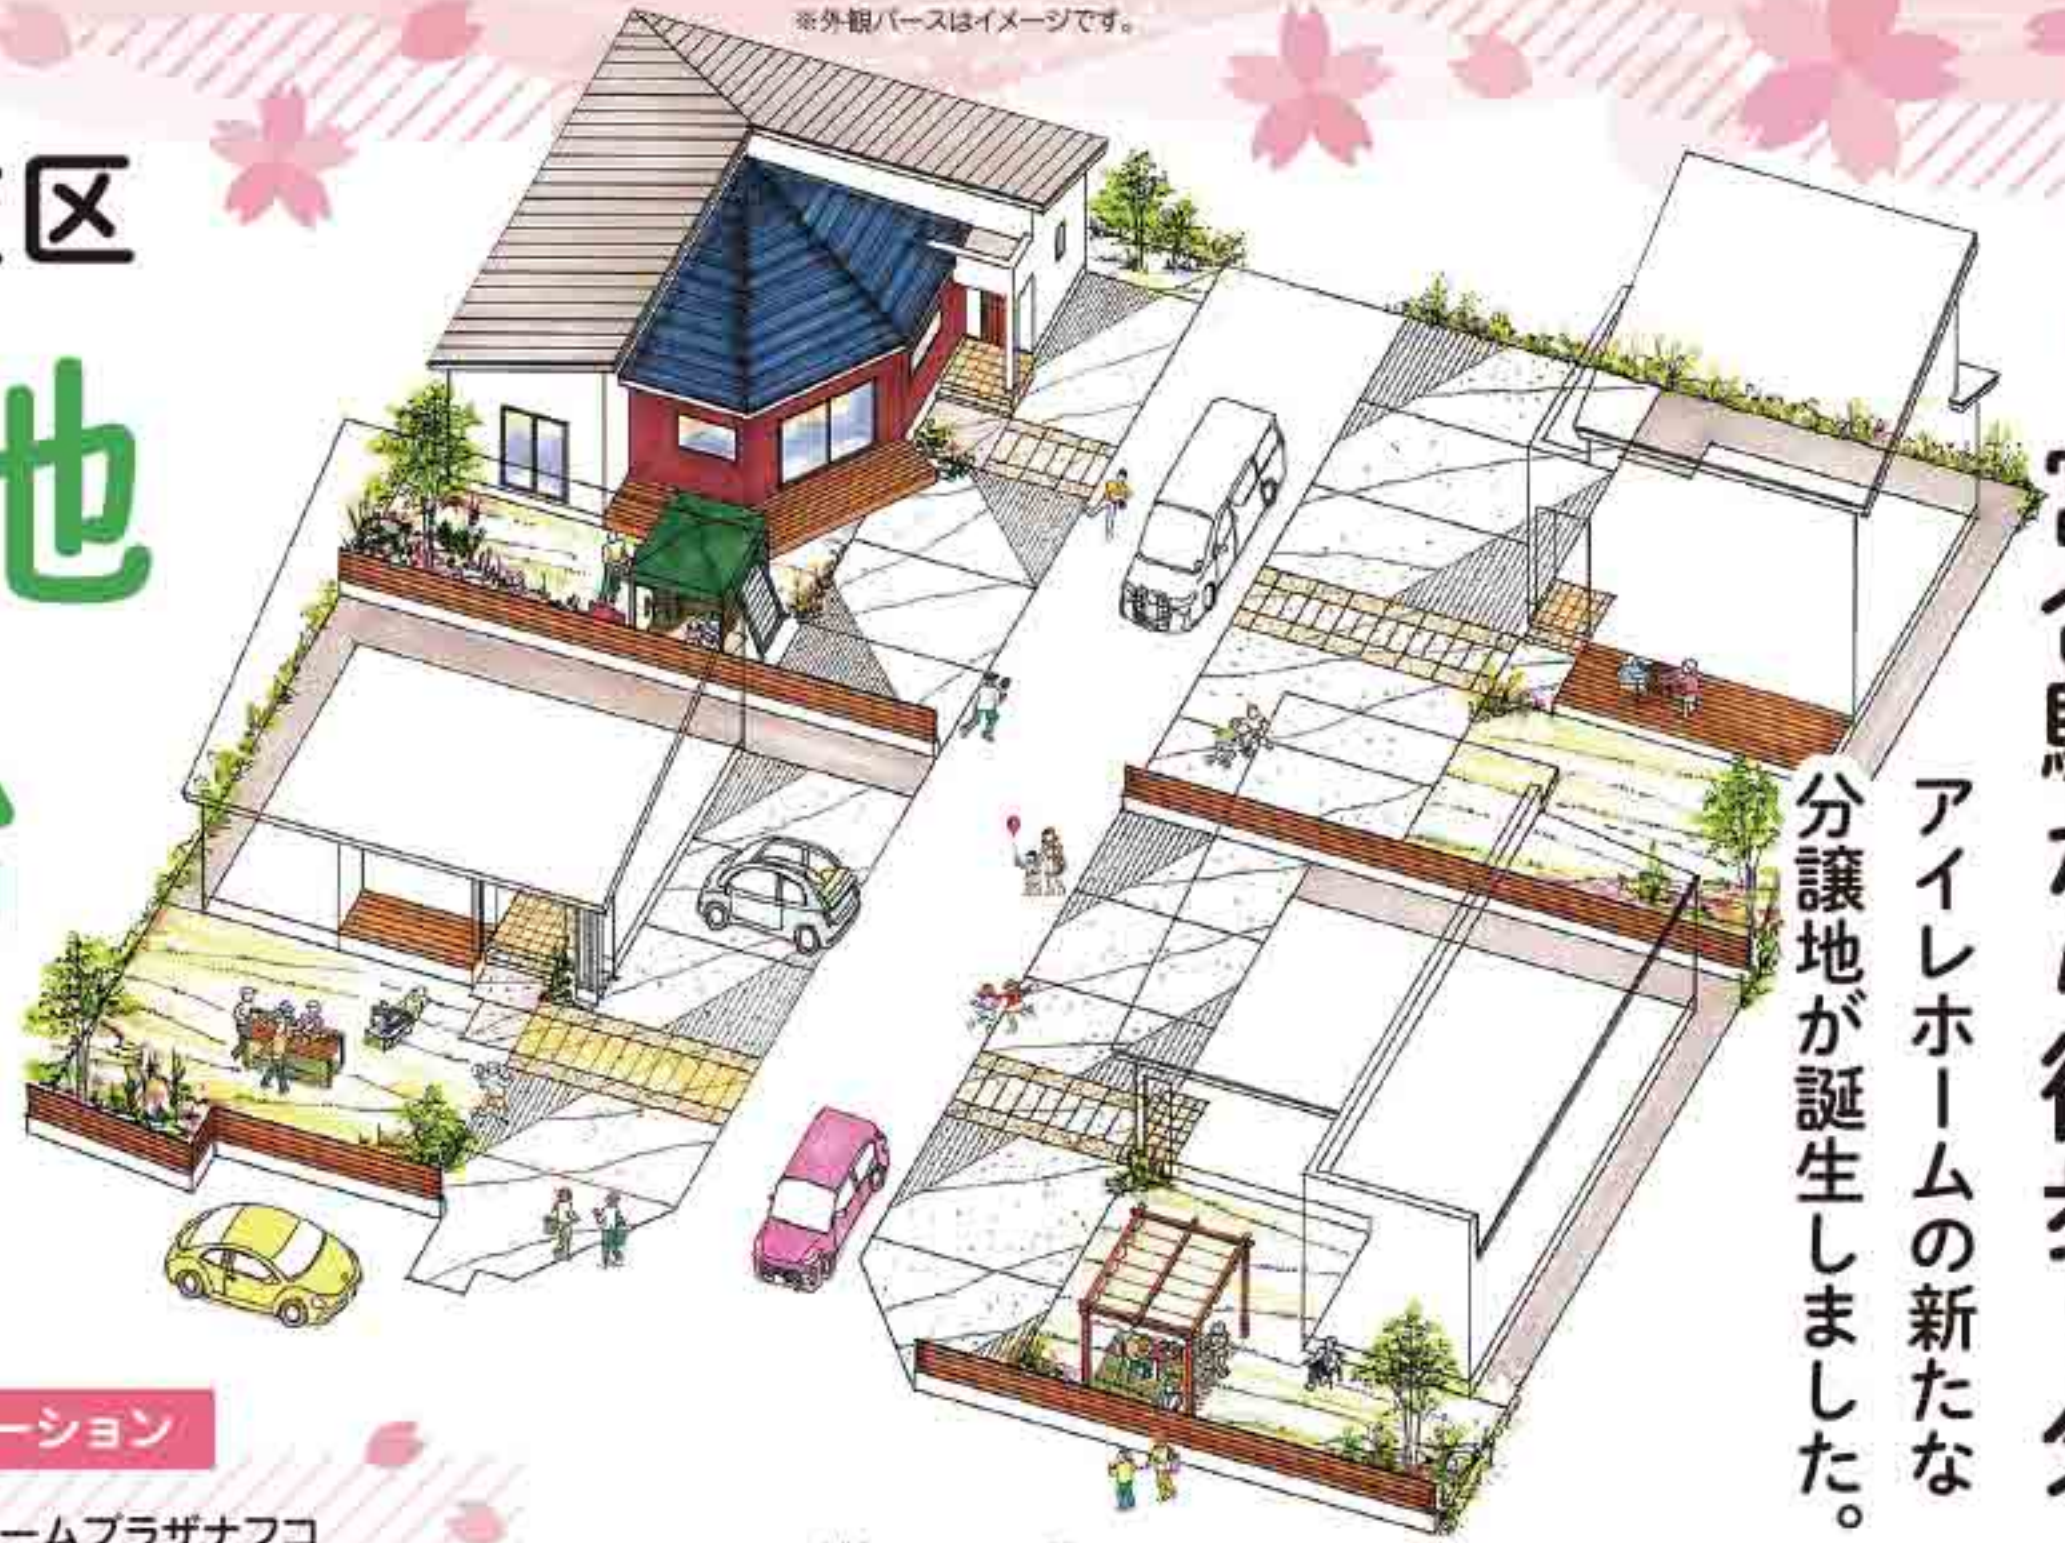

# 新規分譲宅地 4区画販売開始

販売価格 1,254.9万円～

富合駅から徒歩9分  
アイレホームの新たな  
分譲地が誕生しました。

区画図

<p>3 245.49㎡ (74.26坪) 1,254.9万円</p>	<p>2 245.00㎡ (74.11坪) 1,282.1万円</p>
<p>4 250.54㎡ (75.79坪) 1,341.4万円</p>	<p>1 247.88㎡ (74.98坪) 1,342.1万円</p>