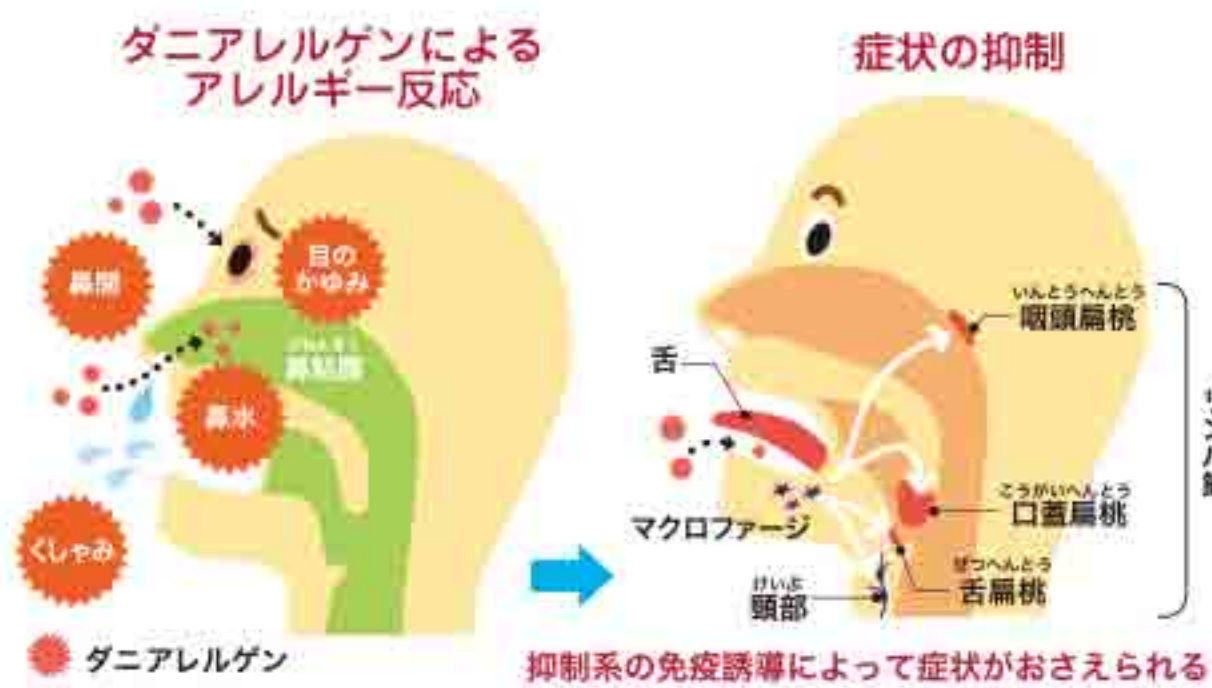

舌下免疫療法の効果を発揮するメカニズム

効果を発揮するメカニズムは十分には解明されていませんが、舌の下から入ったアレルギーが体内で反応し、アレルギー反応を抑制する免疫反応が起こることで症状が抑えられると考えられています。

くまもと南耳鼻咽喉科クリニック

TEL 0964-25-3387

所/熊本市南区城南町隈庄 943-1

診療体制/日本耳鼻咽喉科学会専門医2名在籍

	月曜	火曜	水曜	木曜	金曜	土曜	日曜	祝日
山田 院長	9:00~12:30 15:00~17:30	9:00~12:30 15:00~17:30	9:00~12:30 15:00~17:30		9:00~12:30 15:00~17:30	9:00~11:30 14:00~15:30		
伊藤 副院長	9:00~12:30 15:00~17:30		9:00~12:30 15:00~17:30		9:00~12:30 15:00~17:30	9:00~11:30 14:00~15:30		

連休中の診療案内

4月27日~4月30日 休診

5月3日~5月7日 休診

都合により変更することがあります。