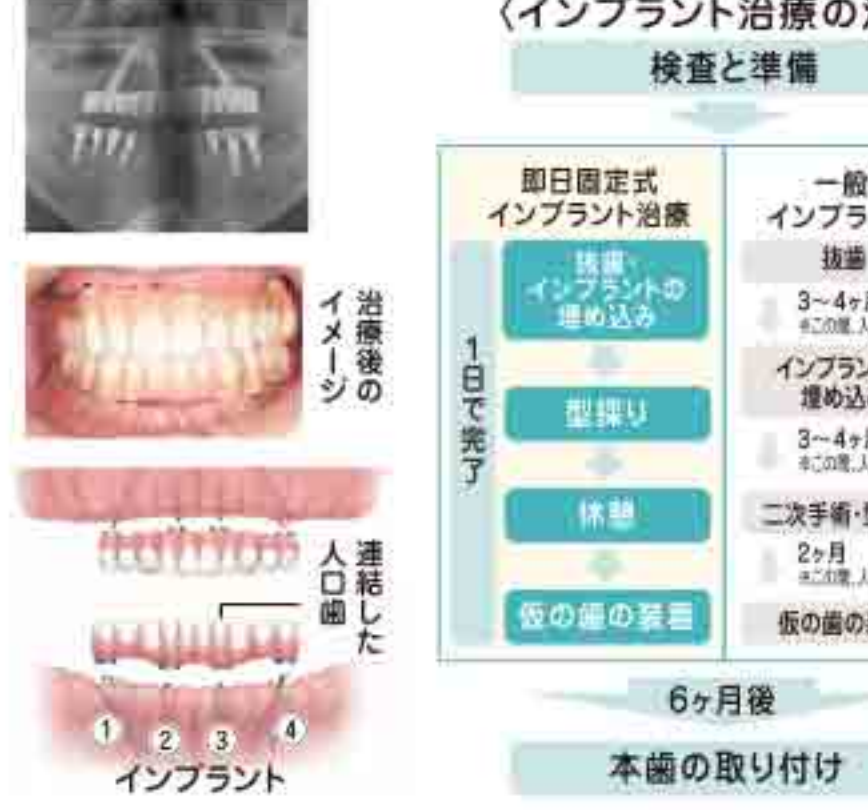

Q 同じメーカーのマウスピースでも治療費に差があるのは？
前田 極端に安価な場合には矯正の範囲が限られていたり、マウスピースが1枚ごとに追加料金がかかってくる場合があります。当院では検査(有料)を受けられた方には、抜歯の有無や治療期間、費用などを詳細にまとめた治療計画書・見積もり書をお渡ししています。

Q クリニック選びが大事になりますね。
前田 インプラント治療は、医師の高度な分析力、技術力、多くの経験が欠かせません。技術次第では最終的な仕上がりが、

「矯正治療の種類と特長」

種類	内容	見た目	発音のしやすさ	食事の摂りやすさ	歯磨きのしやすさ	治療期間
ワイヤー・ブラケット矯正 表側		△	○	○	○	○
ワイヤー・ブラケット矯正 裏側(舌側)		◎	△	△	△	△
マウスピース型矯正		◎	◎	◎	◎	◎

Q 総入れ歯でも、少ない本数でインプラント治療ができるのか？
前田 はい。多くの歯を失った方や総入れ歯の方の中には、失った歯の本数と同じだけのインプラント埋入が必要と思われる方も多くいらっしゃいますが、連結した人工歯を装着することで、埋入するインプラントの本数を抑えることが可能です。

Q 治療期間は？
前田 治療期間が短いのもこの治療法のメリットです。通常のインプラント治療では治療完了までに約1年を要しますが、この治療法は抜歯から仮歯の装着までがわずか1日で完了します。手術したその日から自分の歯のようにしっかり噛むことができます。

Q 手術が不安です...
前田 当院では、インプラント手術は全て総院長の私が責任を持って行っています。歯科用CTや口腔内3Dスキャナーなどのデジタル医療機器を駆使し、オペでは計画通りの位置にインプラントを安全に埋入するための、その方専用の手術用マウスピースを用いて治療の安全性・確実性の向上に努めています。場合によ

Q どんな治療ですか？
前田 「即日固定式インプラント」という治療法です。通常は、全ての歯をなくした人にインプラント治療を行う場合、片顎8、14本のインプラント埋入が必要になります。骨の移

Q 植牙期間が短いのもこの治療法のメリットです。通常のインプラント治療では治療完了までに約1年を要しますが、この治療法は抜歯から仮歯の装着までがわずか1日で完了します。手術したその日から自分の歯のようにしっかり噛むことができます。

Q 手術が不安です...
前田 当院では、インプラント手術は全て総院長の私が責任を持って行っています。歯科用CTや口腔内3Dスキャナーなどのデジタル医療機器を駆使し、オペでは計画通りの位置にインプラントを安全に埋入するための、その方専用の手術用マウスピースを用いて治療の安全性・確実性の向上に努めています。場合によ

片顎最少4本で12~14本の連結した人工歯を支える
即日固定式インプラント治療