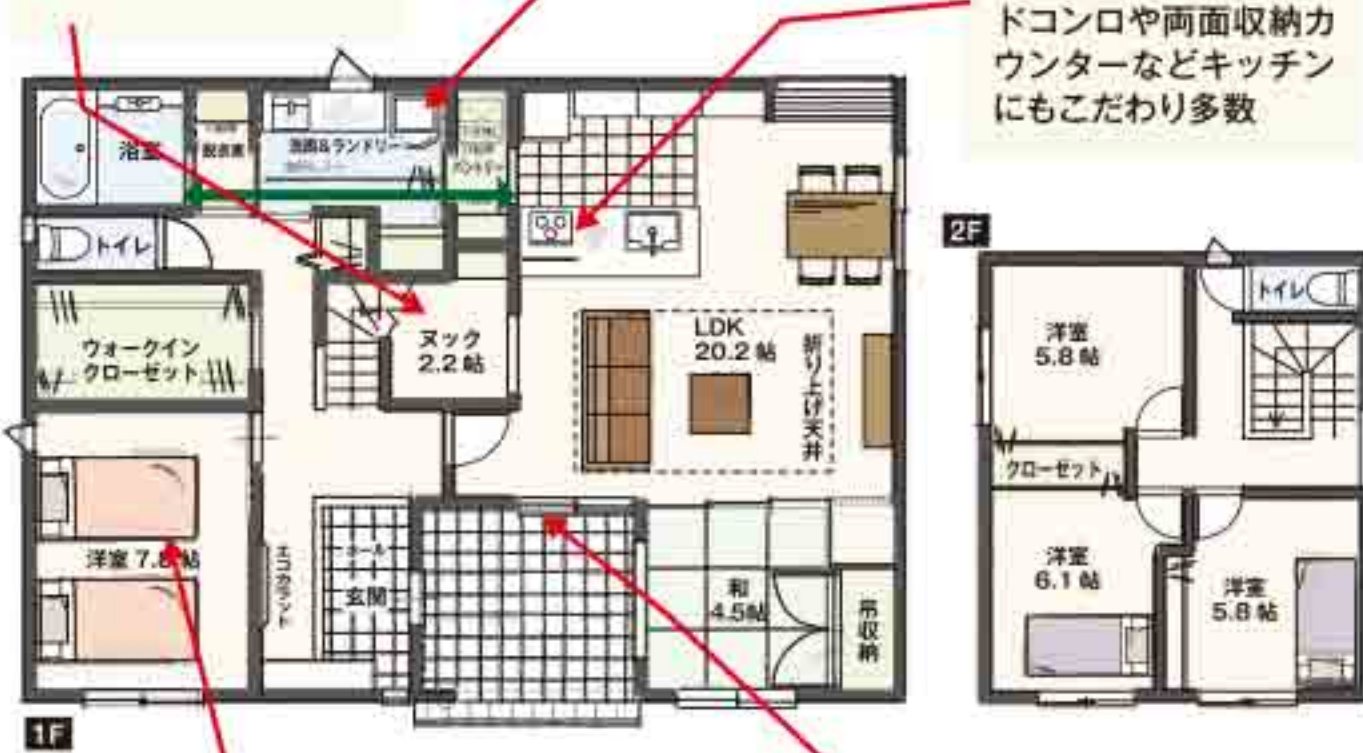

POINT 04 主寝室
将来を見据え、あえて1階に設けた主寝室

POINT 05 玄関ポーチ
4帖もの広さを持つ屋根付きの玄関ポーチ。子どものプール遊びもパッチリ！

ロハウスの住宅はハウスガードシステムを採用！
くさらない木で建てる家。 **緑の柱**
高い耐久性を維持する
スどり ほしら
KOSHI
http://www.house-g.com

1. ✓メンテ不要
   - ✓お手入れ不要
   - ✓外構の秘密
- ① 30年お手入れ不要な屋根
  - ② 10年間お掃除不要なレンジフード
  - ③ 汚れが付きにくい外壁
  - ④ 雨ダレが付きにくいカバー
  - ⑤ 全面外構
  - ⑥ お掃除しやすいBBQスペース etc

高い耐久性を誇る住宅性能と個々のライフスタイルに応じた家づくりに定評ある『ロハウス』。同社が手掛けた住まいの見学会が宇土市で開催。子育て世代の2階建てながら、平屋を検討中の方にも参考になる住まいです。リフォーム相談会も同時開催されます。

先々は平屋のように暮らせる間取りに
今回の見学会は、小さなお子さんを育てる若いご家族の住まい。3室の子ども部屋を備える2階建てながら、将来、ご夫婦だけの暮らしになったときを見据え、あえて主寝室は1階に。平屋のように1階だけで完結できる間取りが最大のポイントです。

また、屋根付きの広々とした玄関ポーチも特長的で、雨の日の来客にも安心のほか、夏にはお子さん用のプールを置いて遊ばせるにも十分な広さと快適さを備えています。

「外構」のご相談もお気軽に
今回の見学会では、通常は見学可能な少ない外構までトータルに見学可能！レンガ調に仕上げた舗装面や、お庭バーベキューも気兼ねなく楽しめる目隠しの塀、お手入れの手間が省ける防草シート施工など、参考になる要素がいっぱいです。