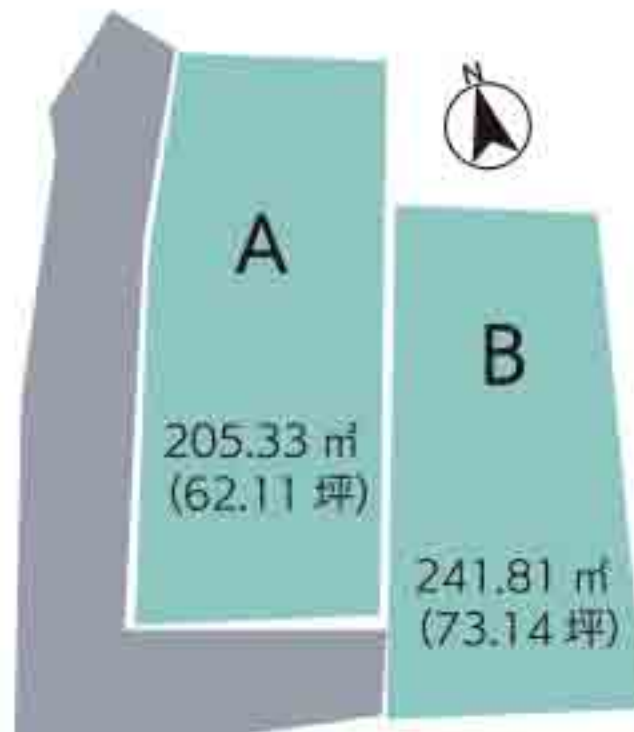

2区画

分譲  
予定

熊本市富合町 南田尻分譲

カインズの近く

- ★大通りから一步下がった閑静な場所です。
- ★カインズやマックスバリュも近くお買い物も便利。
- ★熊本市南区役所にも近く住み良い環境です。

約 62.11 坪～

現在調整中  
お問合せください。

NEW MODEL HOUSE  
宇城市小川町