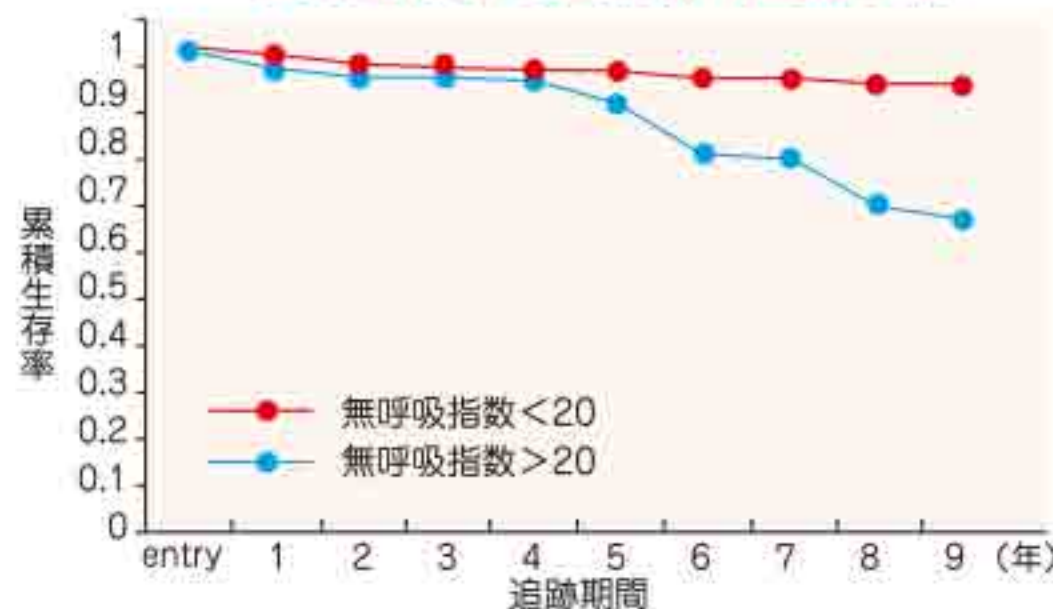

睡眠時無呼吸症候群の症状

女性は閉経後に増加!

女性の睡眠時無呼吸症の発症率が低いのは、女性ホルモンが上気道を拡張する働きを持つためです。したがって、女性ホルモンの分泌が大幅に減少する閉経後は要注意!

**A** 松吉 睡眠中に本人が全く無意識のうちにも呼吸が止まる状態が知られていない。また、高血圧では約30%、不整脈(特に心房細動)では約50%に、上気道閉塞に起因する閉塞性睡眠時無呼吸症候群が合併しています。

**Q** 閉塞性睡眠時無呼吸症候群とは?

**A** 睡眠中に、無呼吸や低呼吸といった呼吸の異常が認められる状態で、循環器疾患と関係が深いことが知られています。

**Q** 睡眠呼吸障害とは?

**A** 呼吸や低呼吸といった呼吸の異常が認められる状態で、循環器疾患と関係が深いことが知られています。

睡眠時無呼吸症候群の生命予後

止まる病気で、医学的には「10秒以上の無呼吸が1時間に5回以上生じる病態」と定義されています。主な原因は肥満で、睡眠中に喉の筋肉がゆるんで舌が