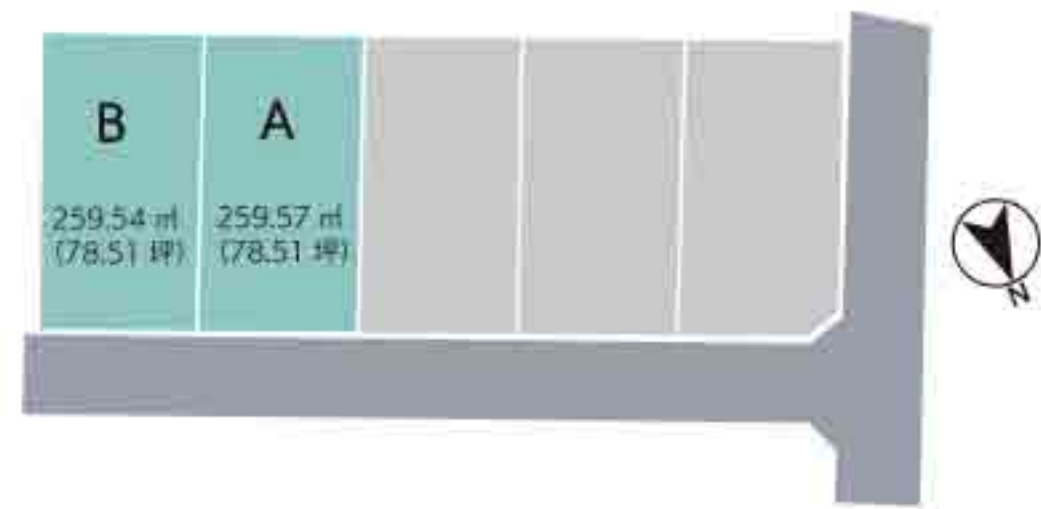

八代市 田中北町建売分譲

肥後銀行田中町支店近く

- ★肥後銀行田中町支店近くの閑静な住宅地です。
- ★主要道路近くアクセスにも便利です。
- ★コンビニ・公園も近くにあり生活に便利な立地です！

A地

敷地面積 / 259.57 m² (78.51 坪)
延床面積 / 105.99 m² (32.06 坪)
1階 60.45 m² 2階 45.54 m²

3304.0⁰万円