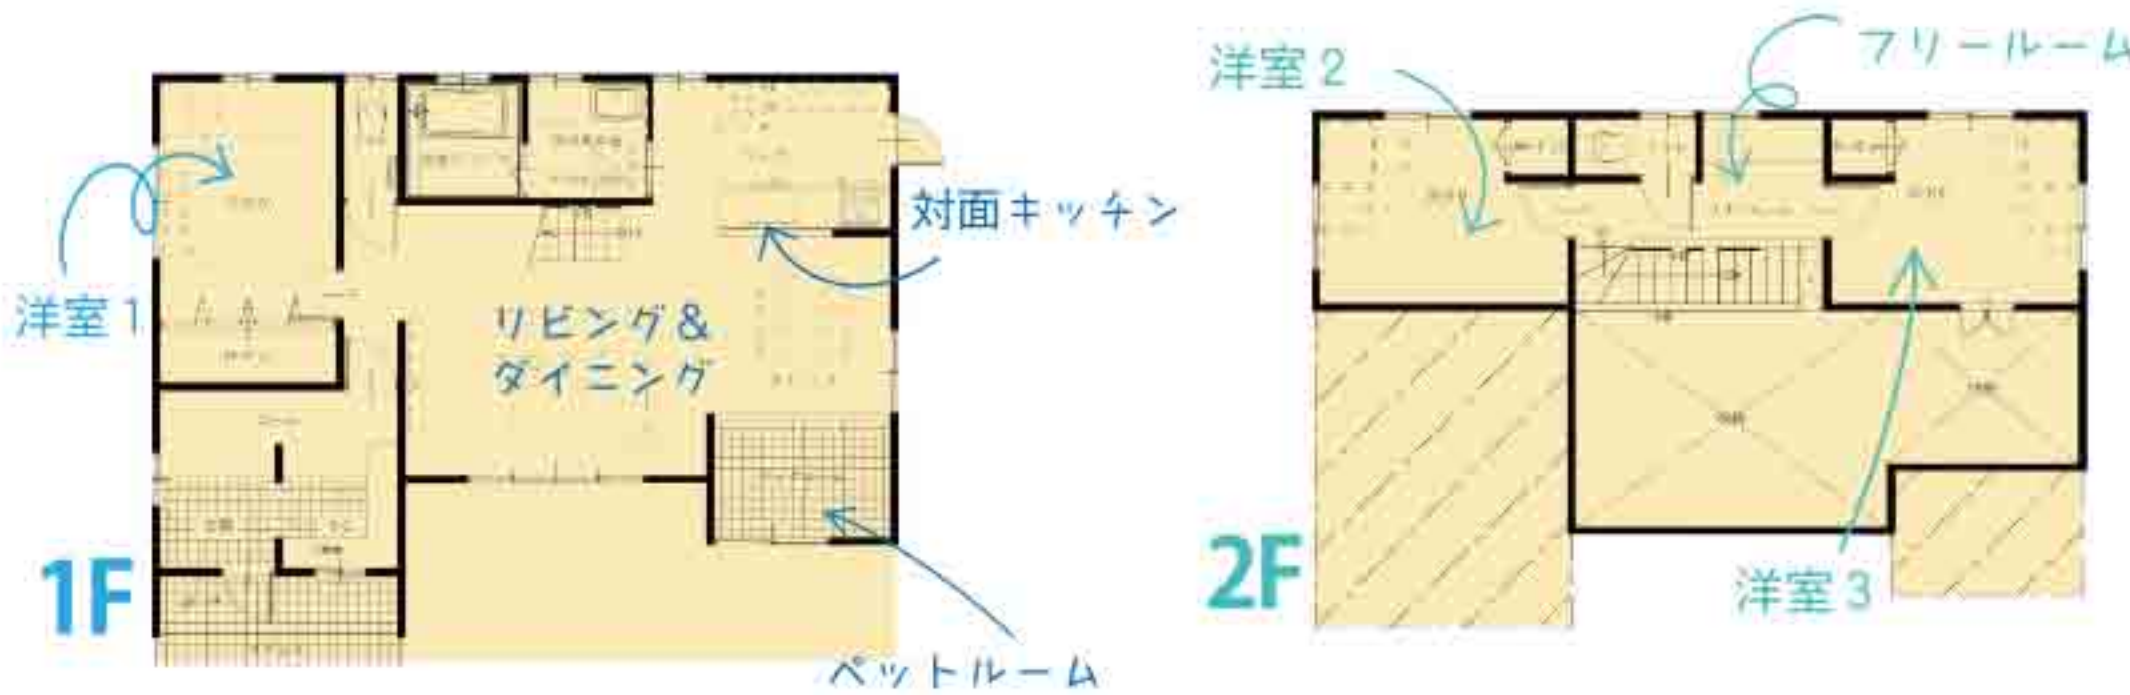

■敷地面積 / 212.21 m² (64.19 坪)
■延床面積 / 101.85 m² (30.80 坪)
1階 72.04 m² 2階 29.81 m²

2852 万円

楽しむ住まい

※パース図はイメージです。

ペットとの充実した暮らしを考えた3LDK+ペットルーム2階建の住まい

ご来場特典&ご予約特典

CHECK! ご来場頂いたお客様には、ご来場特典として人気のキッチングッズセットをプレゼント!
※数に限りがありますので、無くなり次第終了となります。ご了承下さい。

CHECK! また、ご予約頂きご来場されたお客様には amazon ギフトカード 2000 円分をプレゼント!
※事前の来場ご予約と、且つアンケートにもれなく回答頂いたお客様にのみです。

CHECK!
2日間だけの
成約特典!

この2日間だけのご成約特典有り

見学会にて当モデルハウスのご成約、もしくは弊社の建売分譲をご成約のお客様にはなんと、旅行ギフト券 10 万円相当プレゼント!!!
※ギフト券は別途後日の進呈となります。ご了承下さい。