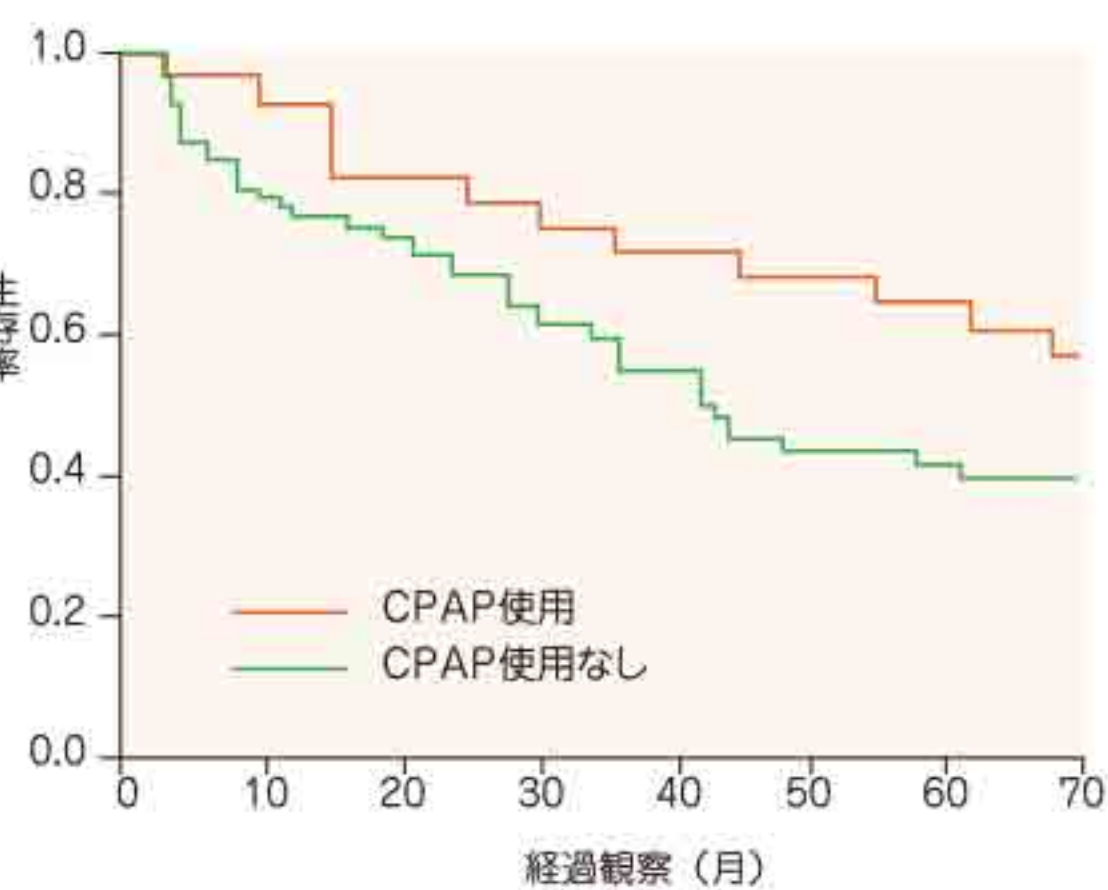

睡眠時無呼吸症候群を合併している脳梗塞発症後の患者さんの生命予後と「CPAP」治療の効果
出典: Am J Respir Crit Care Med.2009;180(1):36-41

「CPAP治療がよくわかる本 閉塞性睡眠時無呼吸を克服する」
現代書林刊

松橋耳鼻咽喉科・内科クリニック

所/宇城市松橋町きらら2-2-15
TEL 0964-33-4133

FAX 0964-33-0111
matsubase-ent-im@future.ocn.ne.jp

オンライン診療
CLINICS(クリニック) 検索

休日当番医/7月17日(月・祝)
9:00~17:00/耳鼻科のみ

日曜診療/8月27日(日)
9:00~12:00/耳鼻科のみ ※休日加算はありません

診療時間 ※1) 急患の方は院長が対応いたします。

診療科目	曜日	午前	午後
耳鼻咽喉科	平日	7:30~13:00	14:00~18:00
	土曜日	7:30~13:00	14:00~16:00
内科	平日	9:00~14:00	休診
	土曜日	9:00~14:00	休診

鼻閉改善手術は平日および土曜の午前7:30~午後2:00~各1名ずつ施行しています。この時間帯以外にも予約可能です。

診療体制/日本耳鼻咽喉科学会専門医2名在籍 都合により変更することがあります。

	月曜	火曜	水曜	木曜	金曜	土曜
院長	7:30~13:00 14:00~18:00	7:30~13:00 14:00~18:00	7:30~13:00 14:00~18:00	7:30~13:00 14:00~18:00	7:30~13:00 14:00~18:00	7:30~13:00 14:00~16:00
後藤副院長	10:00~13:00 17:00~18:00		15:00~18:00	9:00~13:00 15:00~18:00		10:00~13:00 15:00~16:00

がん温熱療法施行施設 (12回まで保険適用)

治療日	平日	土曜
時間	9:00~17:00 8枠	9:00~15:00 5枠

高圧酸素療法 (保険適用) 施行施設

- ① 突発性難聴に対しても有効であり、保険適応があります。
- ② 抗がん剤治療に高圧酸素療法 + 温熱療法(ハイパーサーミア)を併用することで抗がん剤の治療効果が強力に高まります。

保険外診療 ※表示金額は全て税込

先発品 MSD社製 プロバシア (男性型脱毛症薬) ジェネリック医薬品 1mg×28錠 7,500円 → 5,500円	富士フィルムファーマー社製 サレルクス (ダイエット内服治療薬) 1錠(0.5mg) 330円
シアリス錠 (ED治療薬) 1錠(20mg) 1,800円	ニシニク注射 (ビタミンB群) 1,800円
	疲労回復注射 (ビタミンB群+ビタミンC2g) 2,000円

くまもと南耳鼻咽喉科クリニック

所/熊本市南区城南町限庄943-1
TEL 0964-25-3387

月・火・水・金曜日 9:00~12:30 15:00~17:30
土曜日 9:00~11:30 14:00~15:30
休診日/木曜、日曜 ※祝日都合により変更することがあります。

休日当番医/8月20日(日)
9:00~17:00:担当/松吉院長