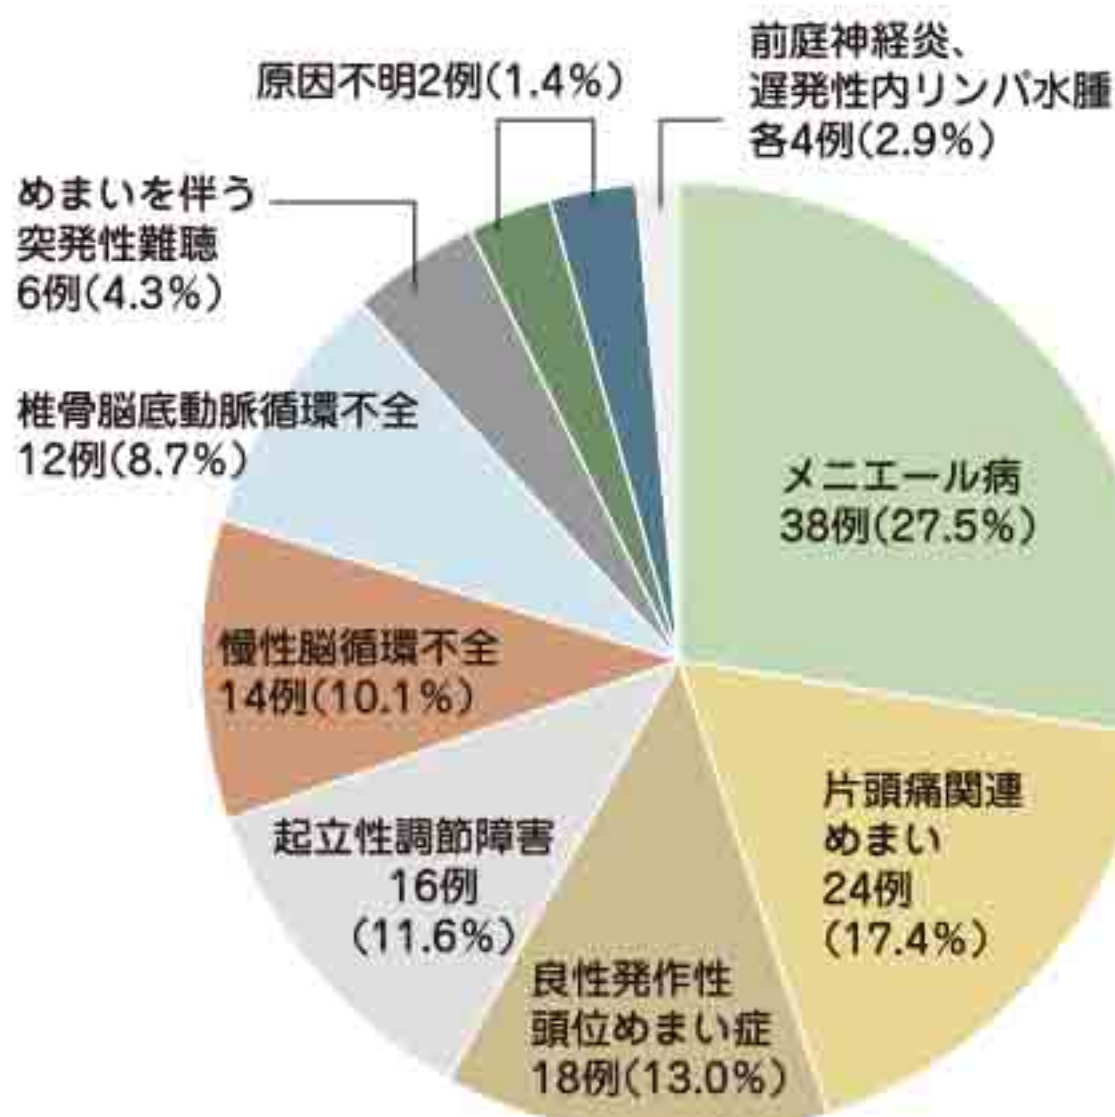

松吉院長による「めまい」の本

医学博士 松吉秀武
出版：現代書林
Amazonで販売中

めまいの治療
めまいがやさしく教える

図1: PPPDに移行しやすいめまい疾患

図2: SSRI投与後のPPPD(全79症例)の重症度の推移

(同じ色の○が同一の患者さん)
※投与後10~20週目にかけて改善がみられる

表: 少量SSRI投与後の治療成績

(全138例中、10週以上経過を追えた79例が対象)
※有効率は75.9%であった

治療	9例	有効率 60例/79例 75.9%
著名改善	22例	
改善	29例	
不変	16例	
増悪	3例	
判定不能	59例	

引用論文: 「持続性知覚性姿勢誘発めまいに対する少量のセロトニン吸収阻害剤の有効性についての検討」松吉秀武・山田卓生・後藤英功 / 耳鼻と臨床 68巻4号 2022年7月

Q 慢性的なめまい症状にお困りの方が少なくないそうですね。

A 松吉 一口にめまいといってもさまざま種類があり、日本では、メニエール病や良性発作性頭位めまい、前庭神経炎、頸性めまい、心因性めまいなど、日本めまい平衡医学会が示している16のめまい疾患があります。そのいずれにも合致しない場合には「めまい症」と診断され、その多くは「持続性知覚性姿勢誘発めまい(PPPD)」であることが報告されています。

Q 持続性知覚性姿勢誘発めまいとは?

A 松吉 2017年に発表された新しいめまい疾患で、体がふわふわと浮いているような感覚やゆらゆら揺れる感覚、からついてまっすぐに歩けないなどの症状がほぼ1日中持続し、その状態が3カ月以上続くのが特徴です。また、体を方向転換させたときや、動くものを見たときなど複雑な視覚刺激を受けたときに症状が悪化することが明らかになっており、問診によって診断が可能です。

Q 原因は?