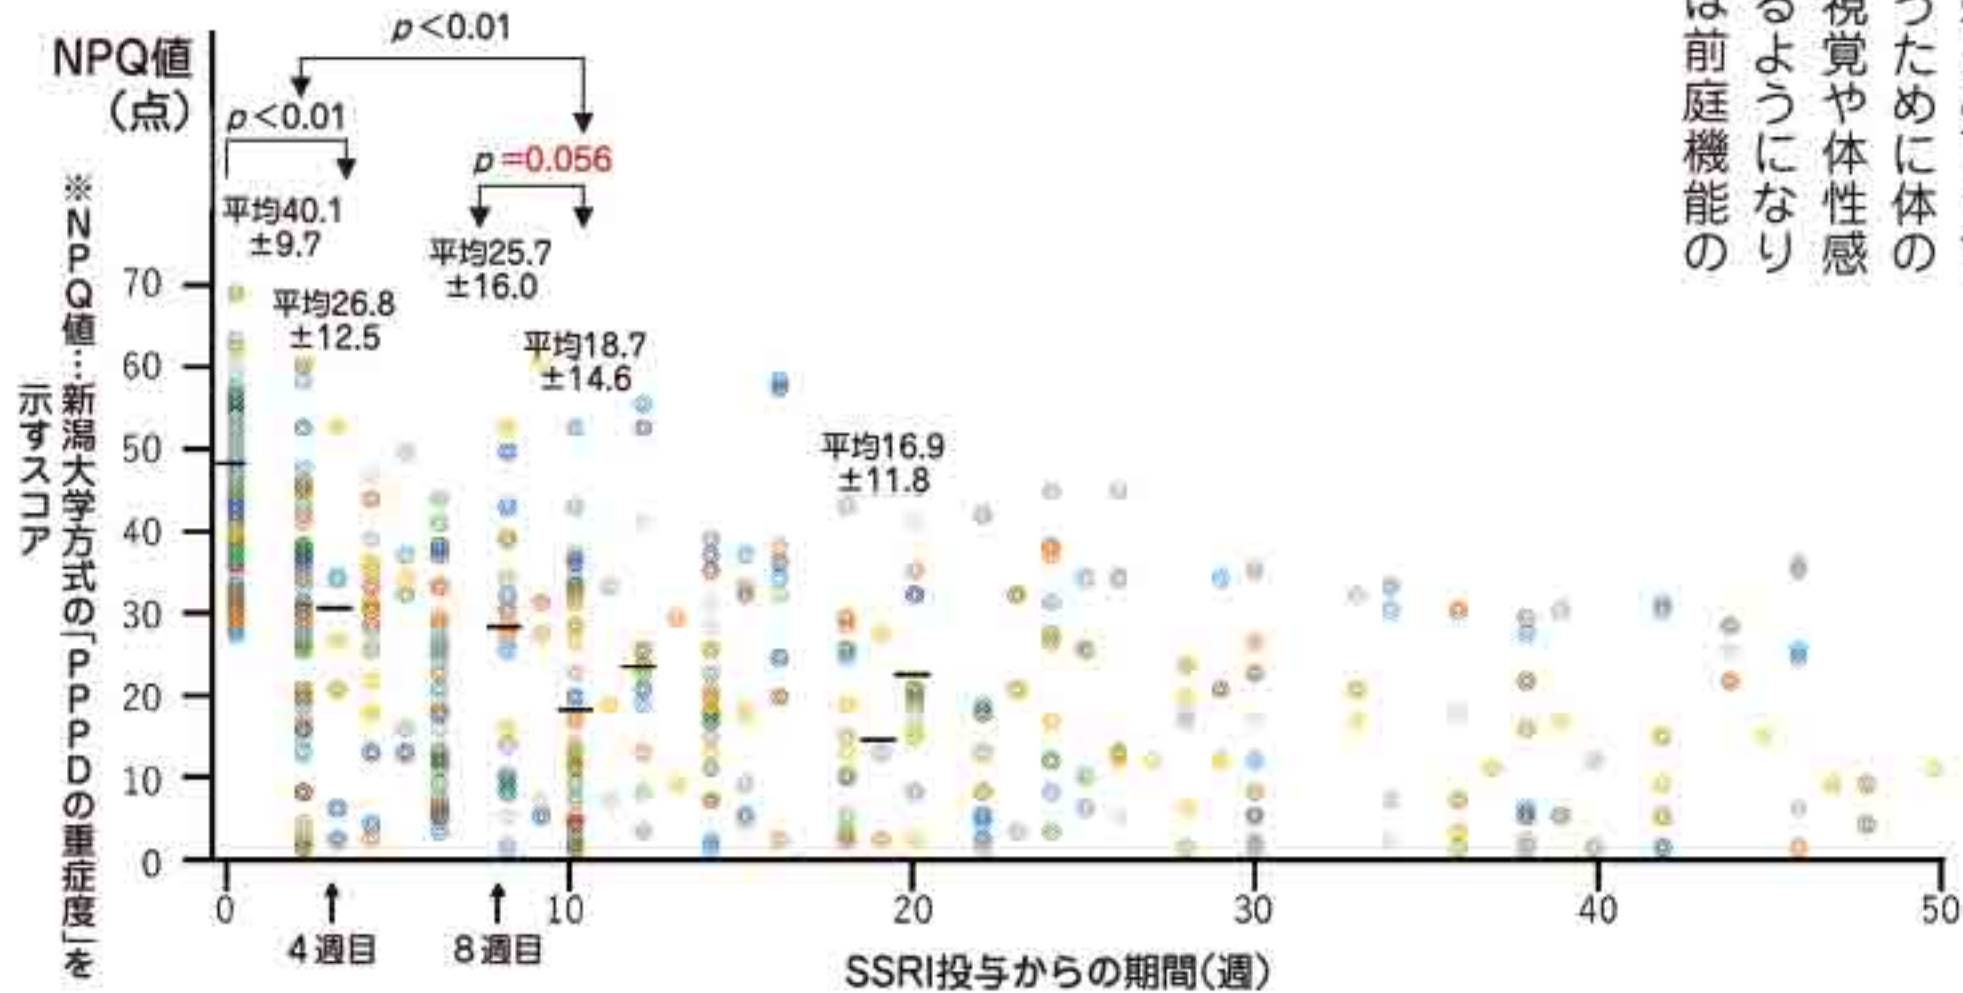

松吉院長による「めまい」の本

医学博士 松吉秀武
出版：現代書林
Amazonで販売中

めまいの治療
めまいがやさしく教える

図1: PPPDに移行しやすいめまい疾患

図2: SSRI投与後のPPPD(全79症例)の重症度の推移

(同じ色の○が同一の患者さん)
※投与後10~20週目にかけて改善がみられる

表: 少量SSRI投与後の治療成績

(全138例中、10週以上経過を追えた79例が対象)
※有効率は75.9%であった

治療	9例	有効率 60例/79例 75.9%
著名改善	22例	
改善	29例	
不変	16例	
増悪	3例	
判定不能	59例	

引用論文: 「持続性知覚性姿勢誘発めまいに対する少量のセロトニン吸収阻害剤の有効性についての検討」松吉秀武・山田卓生・後藤英功 / 耳鼻と臨床 68巻4号 2022年7月

Q 慢性的なめまい症状にお困りの方が少なくないそうですね。

A 松吉 一口にめまいといってもさまざま種類があり、日本では、メニエール病や良性発作性頭位めまい、前庭神経炎、頸性めまい、心因性めまいなど、日本めまい平衡医学会が示している16のめまい疾患があります。そのいずれにも合致しない場合には「めまい症」と診断され、その多くは「持続性知覚性姿勢誘発めまい(PPPD)」であることが報告されています。