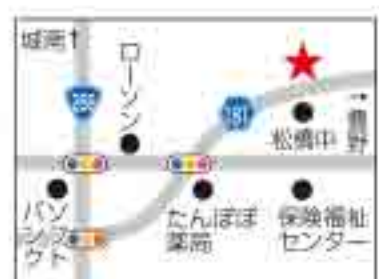

UKIUKI PRESS

年末年始グルメ特集

上手に使って楽しく盛り上げましょ!

残さず食べよう!

3010運動

乾杯後30分とお開きの10分は席を立たず料理を楽しみましょう。

UKIUKI PRESS 創作鉄板焼の店 じゃっき家

①コース料理を利用の人には、
飲み放題30分延長or一品サービス
②コース料理以外の人には、
一品サービス

※1席とも1組4名以上限り有効
※一品は1期一回限り
※他のクーポンとの併用不可
※来店時に提出

有効期限
2023年12月末日まで

UKIUKI PRESS 創作焼肉 OH!スマイル

①コース料理を利用の人には、
飲み放題30分延長or一品サービス
②コース料理以外の人には、
一品サービス

※1席とも1組4名以上限り有効
※一品は1期一回限り
※他のクーポンとの併用不可
※来店時に提出

有効期限
2023年12月末日まで

UKIUKI PRESS 食彩酒房 魚家

火・水・木限定 4名以上で
[3,000円コース+飲み放題1,800円]を
予約すると3時間飲み放題

※1枚でグループ全席有効
※他のサービスとの併用不可
※予約時にクーポンと併用と伝え、
来店時に提出

有効期限
2023年12月末日まで