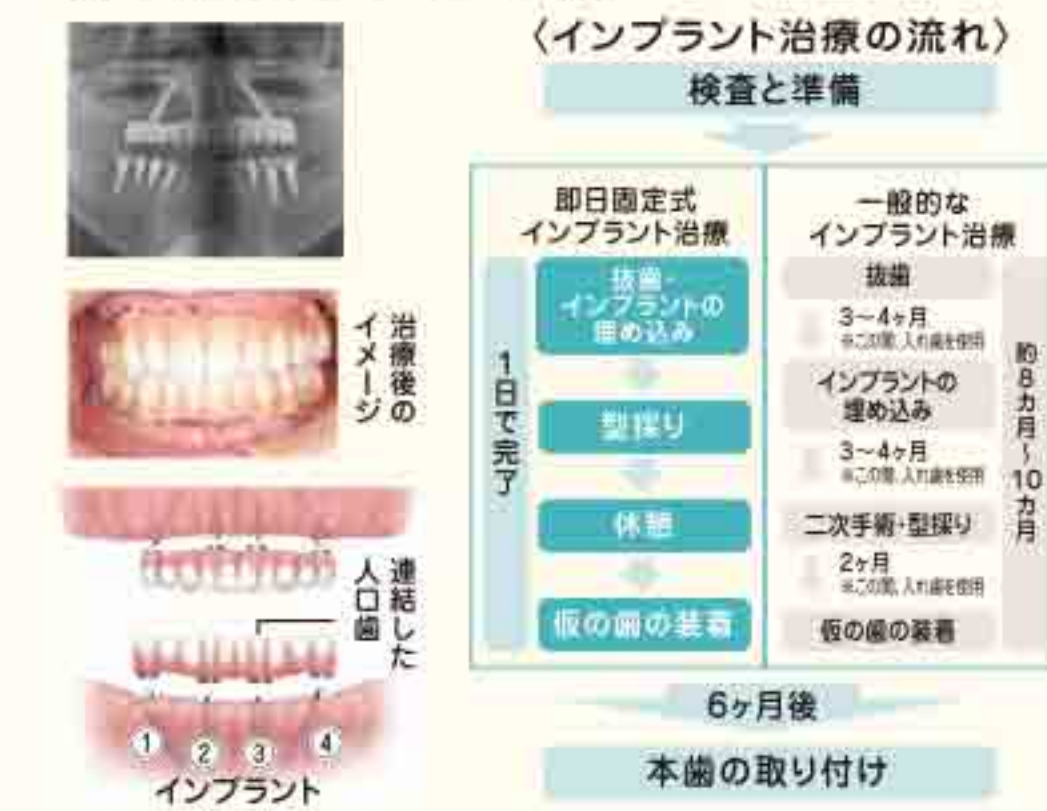

は計画通りに歯が動かない場合の「対処方法」など、医師の治療スキルが大変重要になります。

Q 他にも、治療を受ける上で注意点はありますか？
前田 極端に安価な場合には矯正の範囲が限られていたり、マウスピースが1枚ごとに追加料金がかかったりすることがあります。当院では検査有料を受けられた方には、抜歯の有無や治療期間、費用などを詳細にまとめた治療計画書・見積もり書をお渡ししていますので、しっかりと検討することができます。

Q マウスピース矯正が不向きな人もいますか？
前田 マウスピースは1日20時間以上の装着が必要なため(着脱回数3回ほど)、自己管理に自信のない方や、味見などで頻りに取り外しが必要なコックさんなどには不向きとなります。当院では十分なカウンセリングを行い、一人一人の症状、日常生活に応じた最適な治療法をご提案しています。

「矯正治療の種類と特長」

種類	内容	見た目	発音のしやすさ	食事の摂りやすさ	歯磨きのしやすさ	治療期間
ワイヤー・ブラケット矯正 表側		△	○	○	○	○
ワイヤー・ブラケット矯正 裏側(舌側)		◎	△	△	△	△
マウスピース型矯正		◎	◎	◎	◎	◎

Q 失った歯の本数が多いと、治療費も増えますね。
前田 多くの歯を失った方や総入れ歯の方の中には、失った歯の本数と同じだけのインプラント埋入が必要と思われる方も多いようです。しかし、連結した人工歯を装着

Q 治療期間は？
前田 治療期間が短いのもこの治療法の大きなメリットです。

Q 手術が不安です...
前田 当院では、インプラント手術は全て総院長の私が責任を持って行っています。歯科用CTや口腔内3Dスキャナーなどのデジタル医療機器を駆使し、オペでは計画通りの位置にインプラント

Q はい。「入れ歯が合わない」「歯がほとんど無く噛めずに困っているけれど、どこに相談すればよいかわからない」と悩んでいる方は少なくないようです。比較的若い40代の方からのご相談も増えていきます。

Q どのような治療ですか？
前田 「即日固定式インプラント」という治療法です。通常は、全ての歯をなくした人にインプラント治療を行う場合、片顎8〜14本のインプラント埋入が必要になります。しかし、この治療法なら、片顎あたり最少4本、多くても8本という少ないインプラント数で12〜14本の連結した人工歯を支えることができ、身体的にも費用的にも格段に負担

リットです。通常のインプラント治療では治療完了までに約1年を要しますが、この治療法は抜歯からインプラントの埋込み、仮歯の装着までが1日で完了します。手術したその日から自分の歯のようにしっかり噛むことができるのです。そのため、仕事が忙しくて通院する時間がないという方や、入れ歯は一日でも使いたくないという方にも適しています。

片顎最少4本で12〜14本の連結した人工歯を支える 即日固定式インプラント治療

Q クリニック選びが大変になりますね。
前田 インプラント治療を安全に埋入するための、その方専用の手術用マウスピースを用いて治療の安全性・確実性の向上に努めています。

は、医師の高度な分析力、技術力、多くの経験が欠かせません。当院では、過去に「骨量不足で治療を断られた」という方や全身疾患のある方も対応可能です。ホームページでもインプラント治療について詳しく案内していますので、参考にさせていただきます。

矯正治療・インプラント 無料個別相談会

期間：12月1日(金)〜29日(金)の診療時間内
場所：熊本パール総合歯科・矯正歯科・こども歯科クリニック 宇土院

◆インプラントや矯正治療に関する疑問、質問に専門スタッフが丁寧にお答えします。
※期間中、都合の悪い方は電話やメールでの相談も可能です。
◆予約不要(診療時間内のためお待ちいただくことがあります)。
◆矯正治療後のシミュレーションをご覧になりたい方は予約をお願いします。

実施中
妊婦歯科健診 | 歯周病・虫歯を治して早産リスクを軽減!
赤ちゃん歯科健診 | 初めての歯が生えたら、まず歯科健診を!

当院 マウスピース矯正とインプラント治療
<table border="1"> <thead> <tr> <th>経歴</th> <th>マウスピース矯正</th> <th>インプラント</th> </tr> </thead> <tbody> <tr> <td>実績</td> <td>2022年 650症例</td> <td>2022年 633本</td> </tr> <tr> <td>治療費</td> <td>30万〜90万円 ※治療法や症例によって異なります</td> <td>・1本 33.2万円〜45万円 ・総入れ歯に対応した即日固定式インプラント片顎220万円〜319万円 ※上記構造物の種類や症例によって異なります</td> </tr> </tbody> </table>
*月1万円〜のデンタルローンも用意しています。
パール歯科は「はじめてはこ」に協賛しています! 県内在住の生後6カ月以内の赤ちゃんに無料で贈られる赤ちゃんグッズの詰め合わせ

宇土駅から徒歩15分・松橋駅から徒歩20分の 駅ナカクリニック

日曜も診療
『アミュプラザくまもと5F』
AMUPLAZA 熊本院へも!

仕事や学校帰りの通院にも便利!

熊本パール総合歯科・矯正歯科・こども歯科クリニック

HP <http://www.par-dc.jp/> 熊本パール総合歯科

宇土院	〒962-0102 宇土市高瀬町20-9 フリーダイヤル 0120-461-003 休診日：水曜、日曜、毎月10日の年末年始(火曜診療)
AMUPLAZA熊本院	〒962-0102 宇土市西区春日3-15-26 フリーダイヤル 0120-461-117 休診日：アミュプラザくまもと5F 休診日

年末年始の診療案内
12月30日(土)〜1月3日(水) 休診