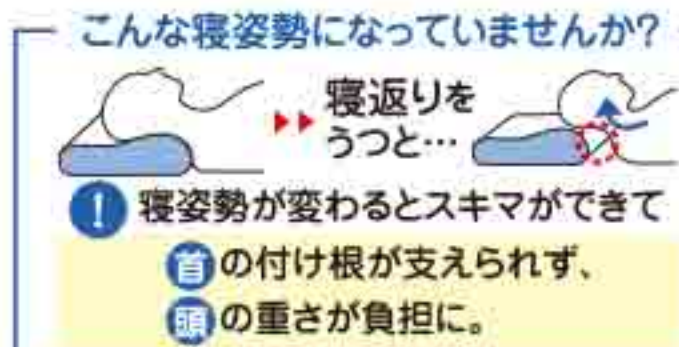

☎090-1233-2900

〒八代市緑町8-1(アーバン駐車場内)
 11:00~14:00 16:00~22:00
 閉店月曜※祝日の場合は営業

「やっと見つけた!ワタシの枕」
 ふんわり包まれるような安心&安定感

ふんわり包まれまくら 6,980円

サイズ:タテ40cm×ヨコ60cm×高さ15cm
 素材:側生地:ポリエステル100%、詰め物:ポリエステル100%

特長

- point 1 「ふわふわ」と「もちり」のダブル構造
 弾力と質感の違うダブルのわた構造で頭を柔らかく受け止めながら支えます。
- point 2 頭を乗せる部分はふわふわのマイクロファイバーわた
 極細繊維のふわふわマイクロファイバーわたを採用し、ふんわり包み込むような心地よさ。
- point 3 底面でもっちり支える3層ウェーブわた
 もっちり弾力性のあるウェーブ状のわたが頭の重みをやさしく受け止め、安定感のある寝心地に。

枕を肩口まで引き寄せて使用すると安定し、よりフィット!
 ★専用の枕パッドもあります

「ふわわり包まれ枕」を試してみませんか?
 良質な睡眠のために欠かせない枕。けれど、自分に合う枕になかなか出会えないという方は、ダスキンの「ふわわり包まれ枕」を試してみませんか?
 いろいろな枕を使ってみて、けれど、自分に合う枕がなかなか見つからないという人は少なくないよう。ダスキンの枕は、柔らかいのに弾力があり、首元から支えてふんわりフィット。包まれるような安心感、安定感で、使った人から「これはいい!」という声が続々寄せられているそうですよ。仰向けでも横向きでも首・肩をしっかりと支えてくれ、朝までぐっすり快適に。汚れが気になったら洗濯もできて衛生的。試してみる価値ありですよ!