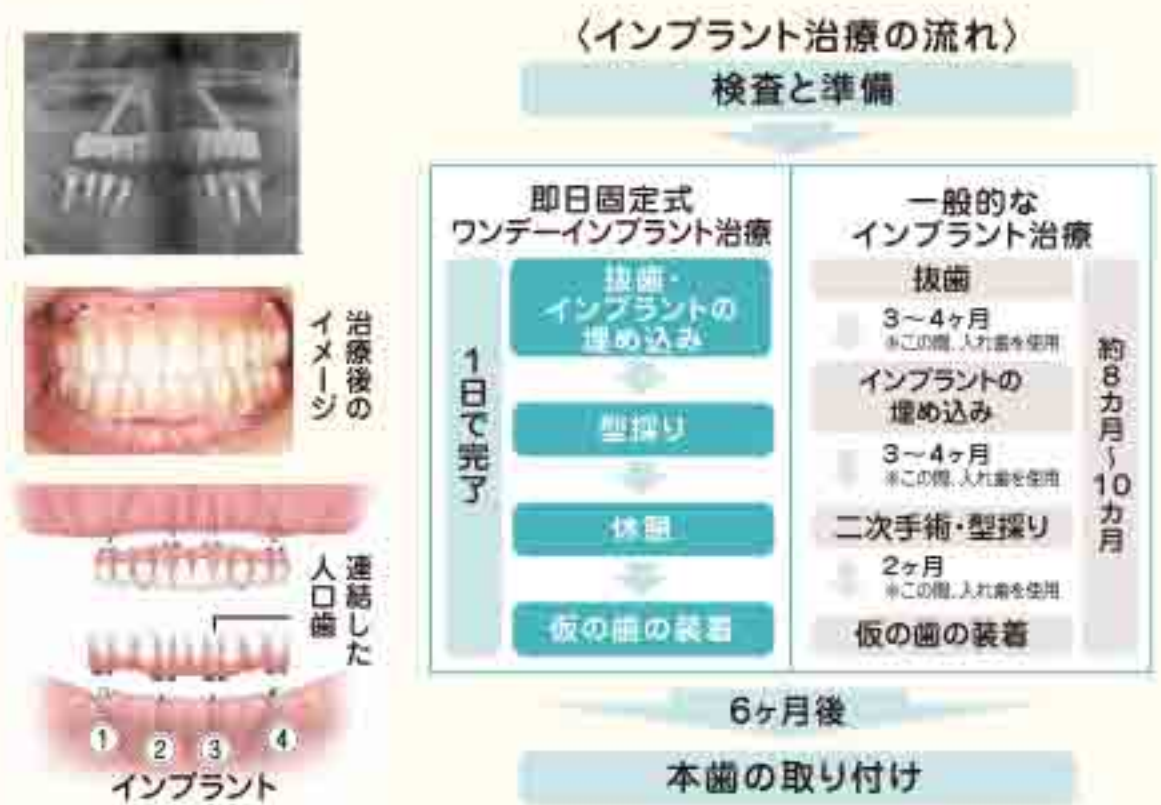

片顎最少4本で12〜14本の連結した人工歯を支える 即日固定式「ワンデーインプラント治療」

前田 そのような方もご相談ください。全身疾患のある方も対応可能です。インプラント治療は、医師の高度な分析力、技術力、多くの経験が欠かせません。当院では、インプラント手術は全て総院長の私が責任を持って行っています。ホームページでも当院のインプラント治療について詳しく案内していますのでぜひ、参考にさせていただきます。

矯正治療

動かさず、後戻りせず、スピーディーに治療!
被せ物で歯並びを改善する「補綴(ほてつ)矯正」

Q 矯正治療は2〜3年かかるそうですが、もっと早く治療を終わらせる方法はありませんか?

前田 例えば、結婚式や入学、入社など大切なイベントに間に合わせたいというご要望には、「スピード矯正・補綴治療」をおすすめしています。

Q どのような治療法ですか?

前田 被せ物で歯並びの改善や歯の隙間などを埋め、見た目をきれいに整える審美治療です。短期間で治療が終わるのが最大のメリットで、早く2カ月で完了したケースもあります。

Q マウスピースやワイヤーを用いる矯正治療との違いは?

前田 マウスピースやワイヤーによる治療は、それらの器具を用いて歯を動かしていきますが、補綴矯正は被せ物で歯を覆うため、①歯を動かす必要がなく、②後戻りもありません。また、③自分の歯の色に合わせた、白くしたり、被せ物の色を選ぶこともできます。

Q デメリットはないのですか?

前田 被せ物をするので、歯を削る必要があります。また、被せ物が経年劣化する場合があります。ですが、短期間で部分的にでも歯並びをキレイにしたい方には良い治療法といえます。もちろん、症例によっては対応できない場合もありますので、ご相談ください。

Q 予算に応じたマウスピース矯正も可能ですか?

前田 患者様から「前歯の隙間だけ直したい」「高額な治療は無理なので気になるところだけ直したい」とのご相談がしばしばあります。当院では、全体的な歯並び治療だけでなく、軽度症例向けの「ビューティスマイル」、中等症例向けの「ライト」という部分矯正プランもあります。

スピード矯正・補綴矯正

被せ物で歯並びをきれいに!

前田 これらはマウスピース矯正は、部分的な矯正もできると聞きました。

前田 詳しく教えてください。

前田 これらはマウスピース矯正は、部分的な矯正もできると聞きました。

矯正治療・インプラント 無料個別相談

診療時間内に随時受付中

- 場所：熊本パール総合歯科・矯正歯科・こども歯科クリニック 宇土院
- ◆インプラントや矯正治療に関する疑問、質問に専門スタッフが丁寧にお答えします。
- ※電話やメールでの相談も可能です。
- ◆予約不要（診療時間内のためお待ちいただくことがあります）。
- ◆矯正治療後のシミュレーションをご覧になりたい方は予約をお願いします。

予約不要

実施中 妊婦歯科健診 | 歯周病・虫歯を治して早産リスクを軽減!
赤ちゃん歯科健診 | 初めての歯が生えたら、まず歯科健診を!

当院 マウスピース矯正とインプラント治療		
治療	マウスピース矯正	インプラント
実績	2023年 670症例	2023年 700症例
治療費	30万〜90万円 ※治療法や症例によって異なります	・1本 33.2万円〜45万円 ・総入れ歯に対応した即日固定式インプラント片顎220万円〜319万円 ※上部構造物の種類や症例によって異なります

*月1万円〜のデンタルローンも用意しています。

パール歯科は「はじめてばこ」に協賛しています!
県内在住の生後6カ月以内の赤ちゃんに無料で贈られる赤ちゃんグッズの詰め合わせ

*詳しくははじめてばこ TKU

宇土駅から15分・松橋駅から20分の
駅ナカクリニック

『アミュプラザくまもと5F』

AMUPLAZA
熊本院へも!

仕事や学校帰りの
通院にも便利!

診療科目：インプラント、矯正、審美、歯周病治療、一般歯科、小児歯科、口腔外科、予防歯科、★訪問診療、★夜間・休日急ぎ対応センター、完全個室・全歯がラッシュの診察室、メンテナンスルーム、手術後の回復ルーム、★デジタルレントゲン、CT導入 当院は保険適用クリニックです(※インプラント・矯正等、適用外もあります)。検診、治療に期間なく、保険診療は全て一律です。安心して来院下さい。

歯科医師、歯科衛生士募集
働きやすい診療時間で

HP <http://www.par-dc.jp/>
熊本パール総合歯科

熊本パール総合歯科・矯正歯科・こども歯科クリニック

宇土院

フリーダイヤル 0120-461-003

所 宇土市高柳町20-9
休 火曜・日曜・祝日(祝日のある日は火曜診療)

AMUPLAZA熊本院

フリーダイヤル 0120-461-117

所 熊本市西区春日3-15-26
アミュプラザくまもと5F 休 祝日