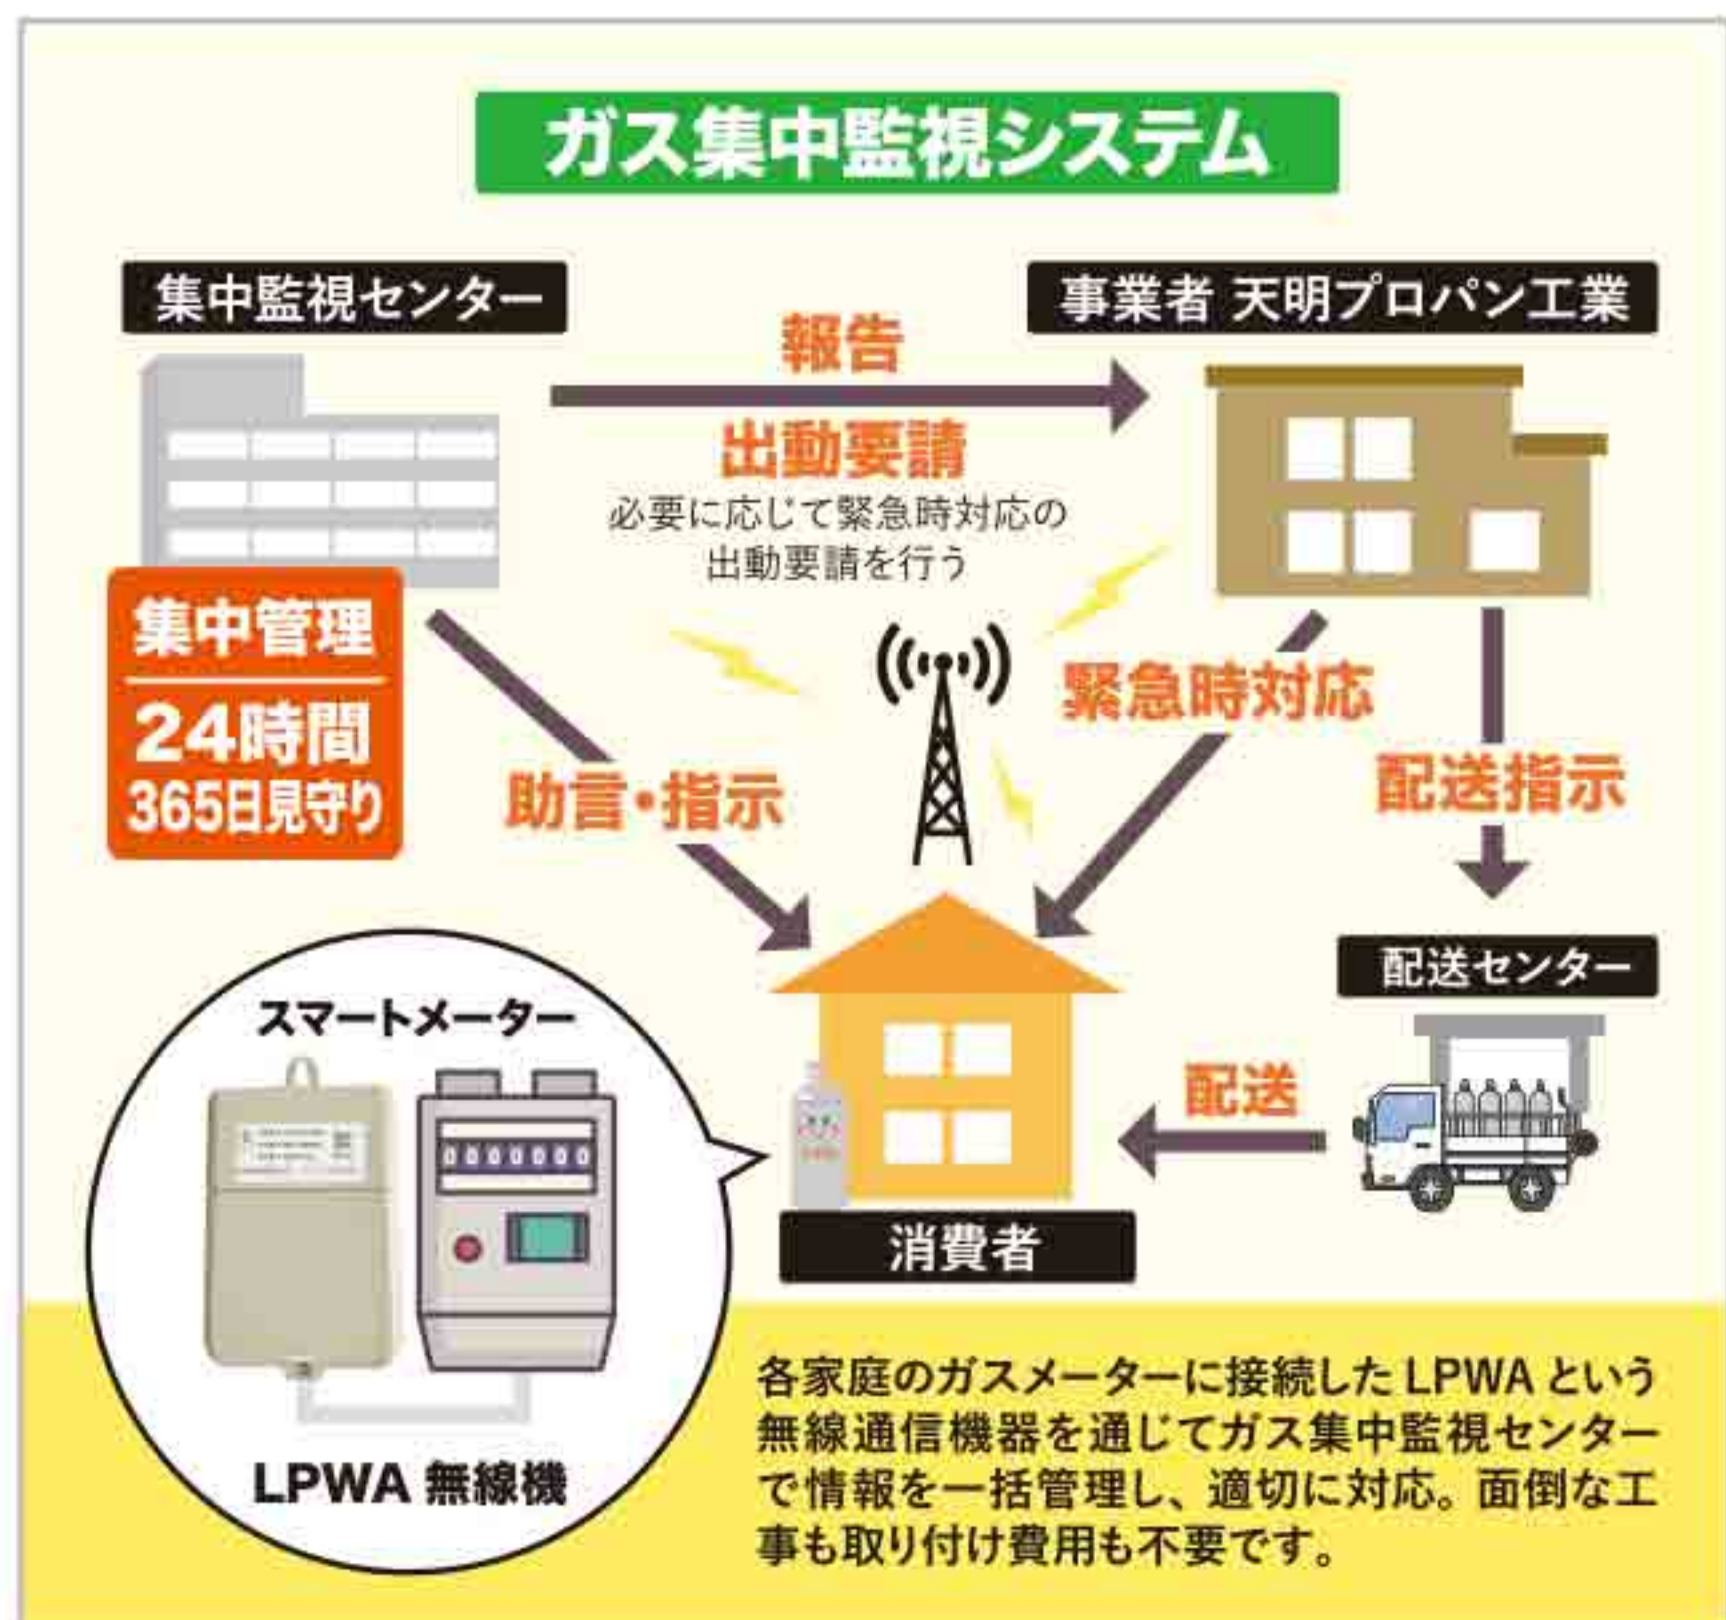

「スマートメーター」で「ガスのある暮らし」をより快適に！ 業務の効率化で県内全域に安心・安全かつ安定的にガスを供給

日常生活に欠かせない重要なライフラインの一つ「ガス」。『天明プロパン工業』は、LPガス販売事業者として、県内で唯一、「ゴールド保安認定事業者（第一号認定LPガス販売事業者）」の認定を受け、県内全域へ安心・安全かつ安定したガスの供給を行っています。