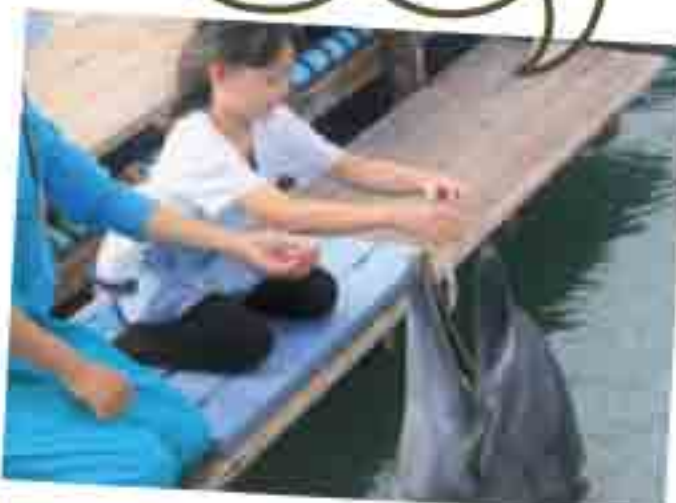

ホームページ インスタ

イルカのふれあいプログラム

「イルカふれあいタイム」(1人500円、エサやりは追加300円)や「イルカとハイタッチ」(1人300円)など、ここならではの魅力が満載!

遊具広場
イルカやチンアナゴなど海の生き物たちをモチーフにしたオリジナル遊具でのびのび遊ぼう!

イルカプール

ボール芸などトレーニングの様子を間近で楽しむことができます。

1 上天草市松島町 / 海中水族館 シードーナツ

西日本唯一の“海に浮かぶ水族館”イルカと触れ合える感動体験も!

巨大なドーナツ型の船を利用した海中水族館「シードーナツ」。水深約3mの館内では天草の海に泳ぐ魚をガラス越しに眺められるほか、世界中の珍しい生き物たちにも出会えます。また、愛らしいイルカを間近で観ることができ、実際に触れ合うことも!ここでしかできない特別な体験が待っていますよ。

イベント 幻想的な夜の水族館へ

ナイト水族館 5/2(土)~5/5(火)

19:00~21:00(最終入場20:00) *予約不要
料金:大人1,200円、小・中学生600円、4歳以上の未就学児400円